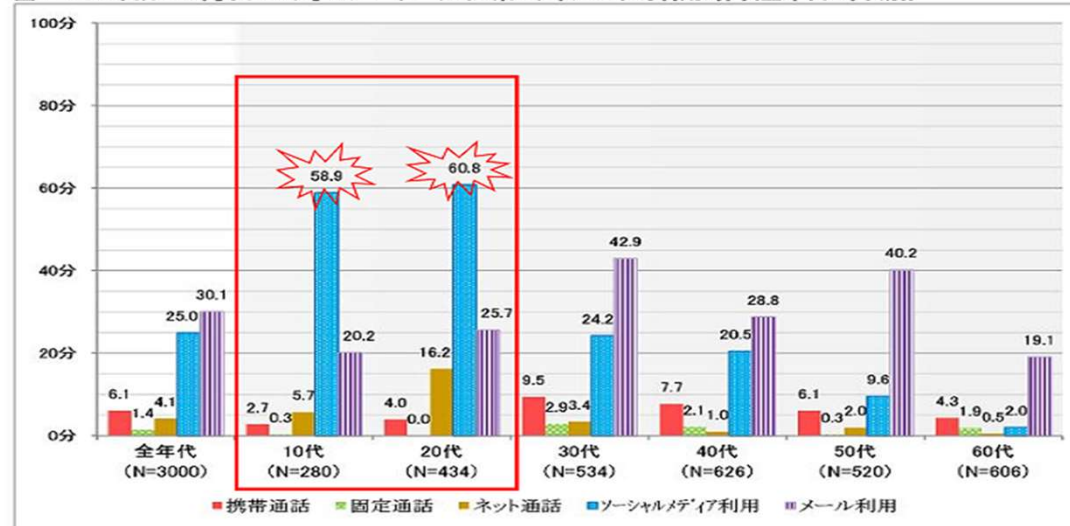

学業成績
の悩み

進路
の悩み

家庭生活
の悩み

対面
TEL
相談

学 校

校長・教職員等

【教育相談に携わる専門職
等】

スクールカウンセラー
スクールソーシャルワー
カー
さわやか相談員

対面
TEL
相談

教育相談室

北教育相談室
堀崎教育相談室
あいぱれっと教育相談室
岸町教育相談室
美園教育相談室
岩槻教育相談室

TE
L相
談

24時間子ども
SOS窓口

24時間
365日

背景

○スマートフォンの普及等に伴い、最近の若年層が用いるコミュニケーションの手段においては、SNSが圧倒的な割合を占める

平成28年情報通信メディアの利用時間と情報行動に関する調査 報告書
平成29年7月 総務省情報通信政策研究所

図 2-4-5 平成 28 年[平日 1 日]コミュニケーション系メディアの平均利用時間(全年代・年代別)

**SNSを
活用した
相談体制
の構築**

学業成績の
悩み

いじめの
悩み

友人関係
の
悩み

性格の
悩み

部活動の
悩み

身体的な
悩み

進路の
悩み

さいたま市 SNSを活用した相談窓口

期間

8月22日（水）～9月30日（日）

時間

午後5時～午後10時

さいたま市 SNSを活用した相談窓口