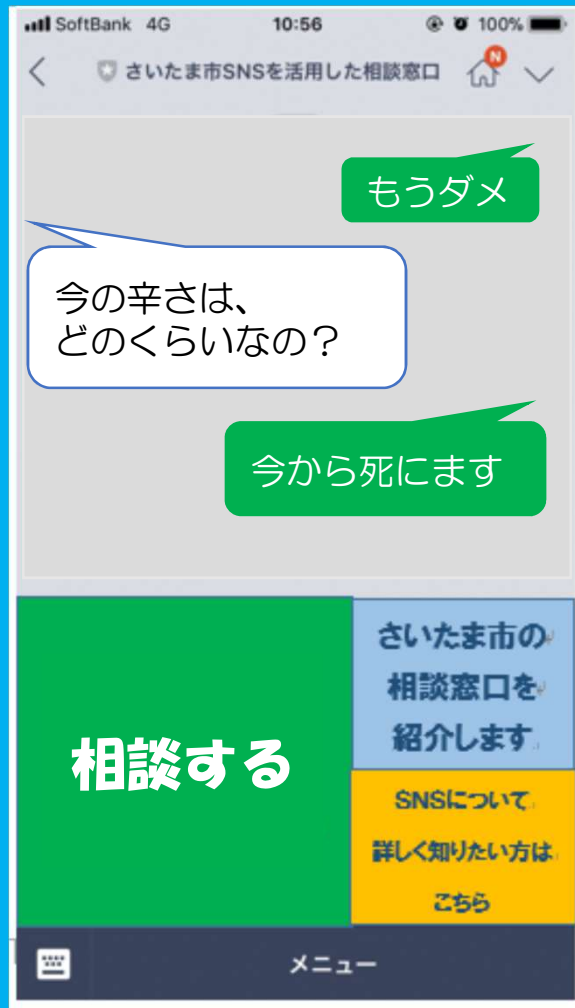

QRコード

イメージ図

相談の概要や
お知らせが
送信されます

イメージ図

SNS以外の
相談窓口も
紹介

情報モラル
学習サイト

イメージ図

タップすると、「相談する」とメッセージが送信されます

イメージ図

イメージ図

イメージ図

イメージ図

自動返信機能

すぐに対応ができない場合

- 相談が込み合っている場合
- 相談受付時間外

他の相談窓口を紹介