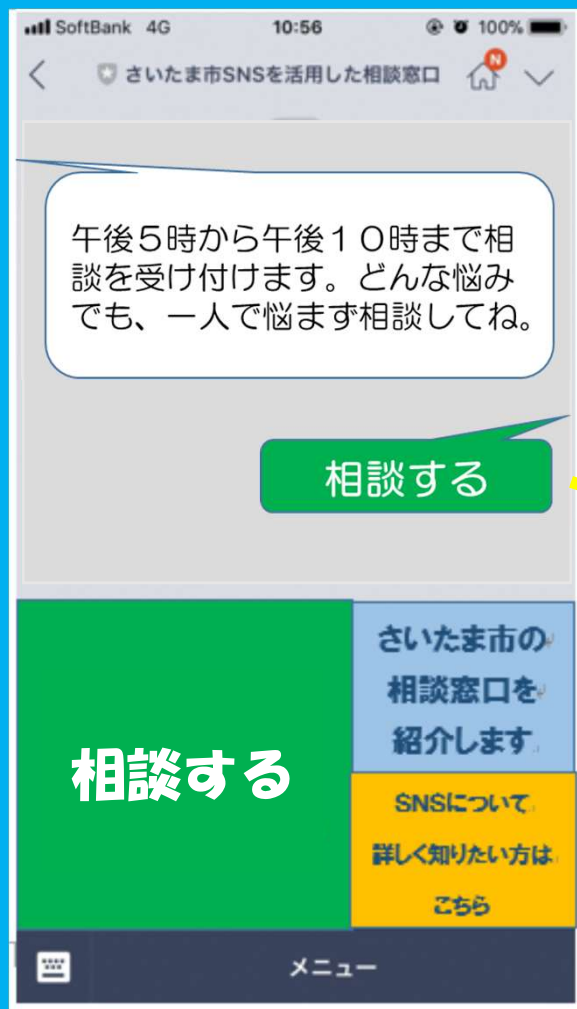

QRコード

イメージ図

相談の概要や
お知らせが
送信されます

イメージ図

SNS以外の
相談窓口も
紹介

情報モラル
学習サイト

イメージ図

タップすると、「相談する」とメッセージが送信されます

イメージ図

イメージ図

イメージ図

イメージ図

自動返信機能

すぐに対応ができない場合

- 相談が込み合っている場合
- 相談受付時間外

他の相談窓口を紹介