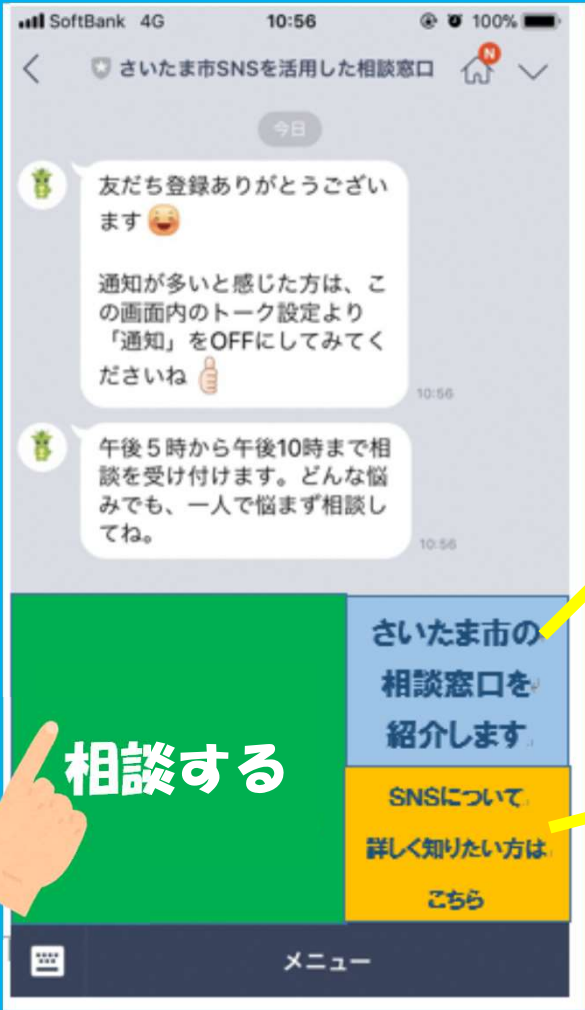

対象

市立中・高等学校の生徒

内容

中・高生の悩み全般

イメージ図

さいたま市
SNSを活用した相談窓口

期 間:平成30年8月22日(水)
~9月30日(日)
時 間:午後5時~午後10時

**QRコードを読み取り、
「追加」ボタンを押して
友だちになろう!**

QRコード

イメージ図

相談の概要や
お知らせが
送信されます

イメージ図

SNS以外の
相談窓口も
紹介

情報モラル
学習サイト

イメージ図

タップすると、「相談する」とメッセージが送信されます

イメージ図

イメージ図

イメージ図

イメージ図

自動返信機能

すぐに対応ができない場合

- 相談が込み合っている場合
- 相談受付時間外

他の相談窓口を紹介