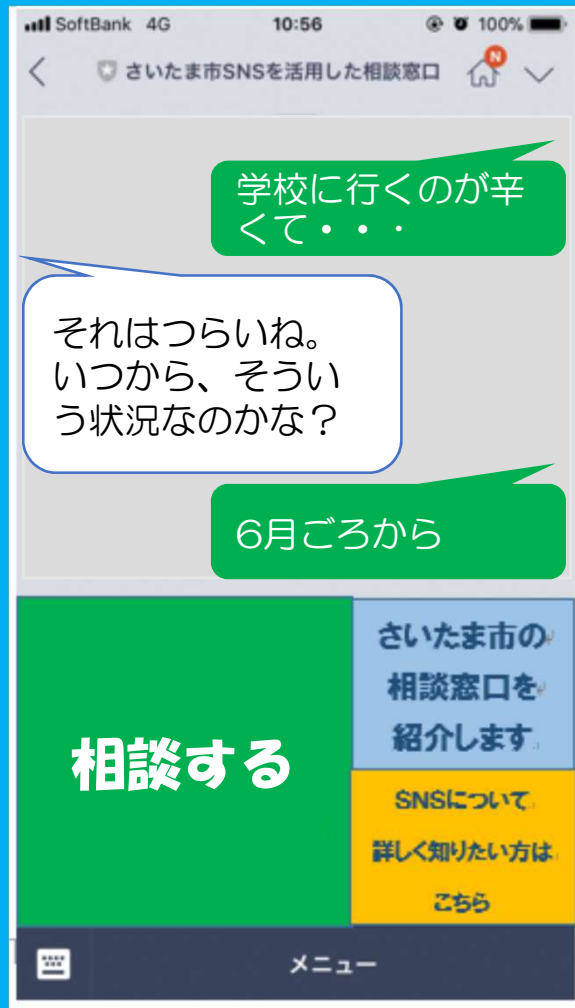

対象

市立中・高等学校の生徒

内容

中・高生の悩み全般

イメージ図

さいたま市
SNSを活用した相談窓口

期 間:平成30年8月22日(水)
~9月30日(日)
時 間:午後5時~午後10時

**QRコードを読み取り、
「追加」ボタンを押して
友だちになろう!**

QRコード

イメージ図

相談の概要や
お知らせが
送信されます

イメージ図

SNS以外の
相談窓口も
紹介

情報モラル
学習サイト

イメージ図

タップすると、「相談する」とメッセージが送信されます

イメージ図

イメージ図

イメージ図

イメージ図

自動返信機能

すぐに対応ができない場合

- 相談が込み合っている場合
- 相談受付時間外

他の相談窓口を紹介