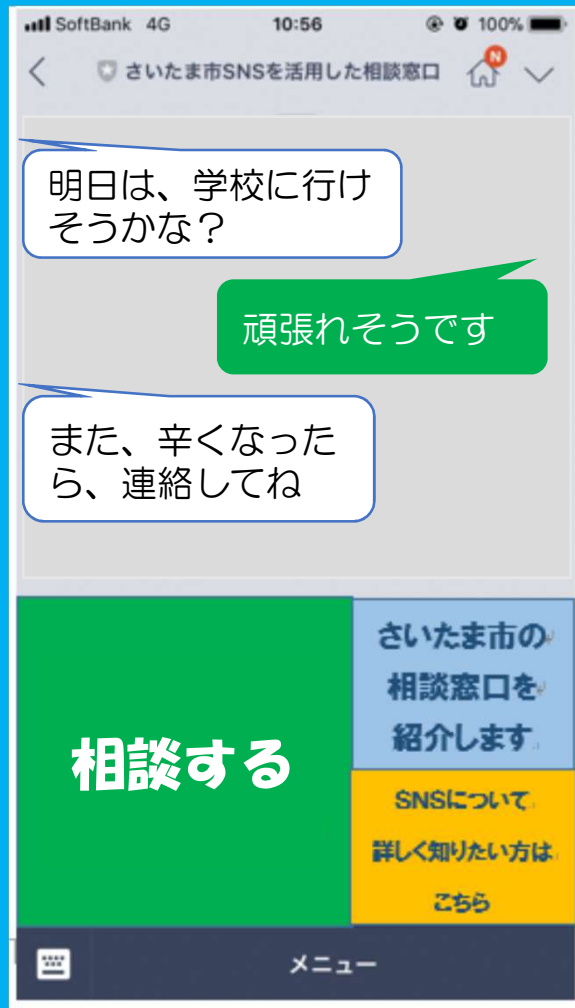

QRコード

イメージ図

相談の概要や
お知らせが
送信されます

イメージ図

SNS以外の
相談窓口も
紹介

情報モラル
学習サイト

イメージ図

タップすると、「相談する」とメッセージが送信されます

イメージ図

イメージ図

イメージ図

イメージ図

自動返信機能

すぐに対応ができない場合

- 相談が込み合っている場合
- 相談受付時間外

他の相談窓口を紹介