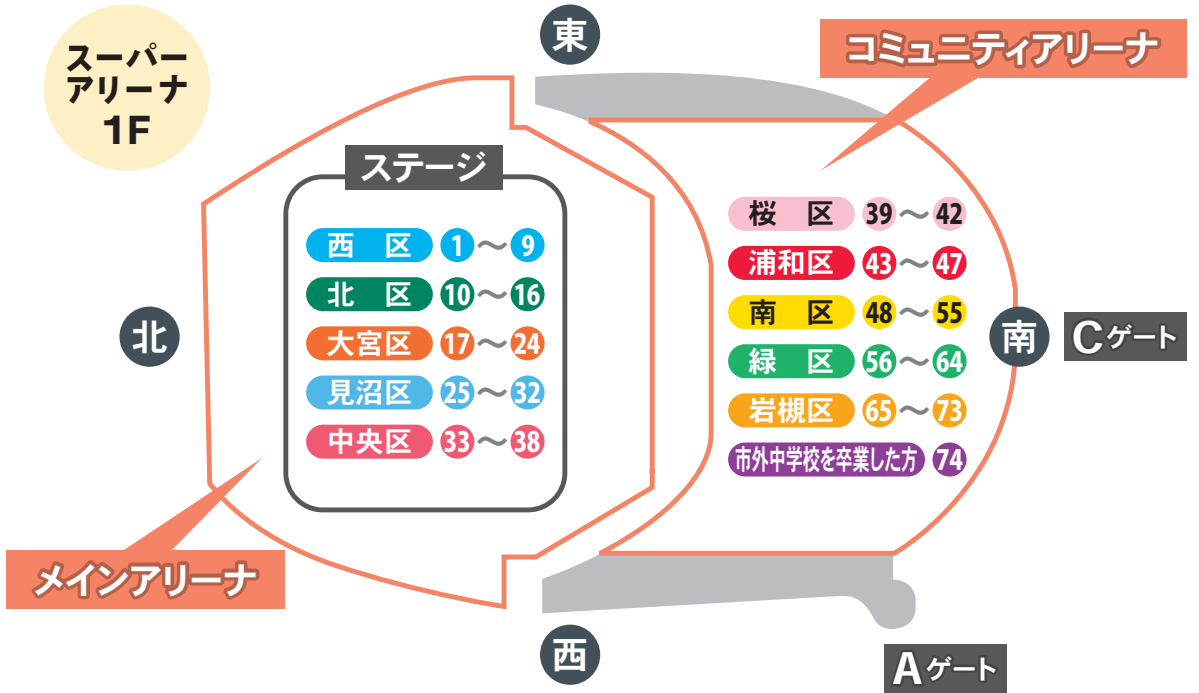

再会の広場 エリアマップ

再会の広場への移動は、放送で案内があるまで着席のままお待ちください。

注意

14:30からの「再会の広場」のマップです。下図のように、再会の目安としてお住まいの区や各中学校の案内を掲出します。移動は自由です。ご家族の方も参加いただけます。

西 区

- 1 指扇中学校
- 2 馬宮中学校
- 3 大宮西中学校
- 4 宮前中学校
- 5 植水中学校
- 6 土屋中学校
- 7 ひまわり特別支援学校
- 8 大宮北特別支援学校
- 9 埼玉栄中学校