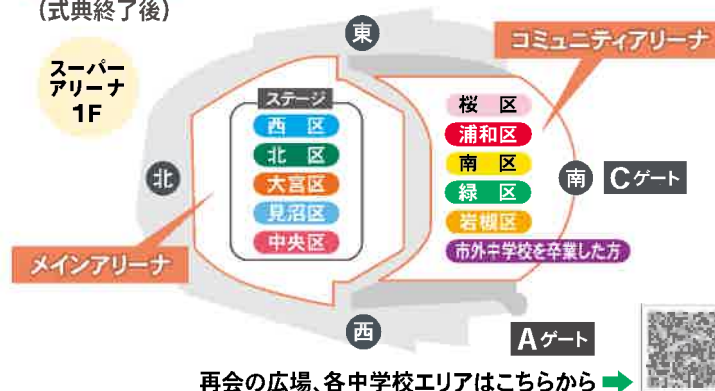

14:30~15:30 **再会の広場**

### 注意事項

- ※再入場はできません。
- ※会場内では、式典の妨げとなるような次の行為は禁止します。  
指示に従っていただけない場合は、入場をお断りもしくは退場いただきます。
  - 酒気帯びでの入場
  - 酒類や式典に支障が生じる恐れのある物品(拡声器・ホイッスル等)の持ち込み
  - 暴力行為、大声で騒ぐといった危険行為
- ※車いす席、文字通訳が必要な方のお席、託児室を御用意しています。  
事前に子ども政策課(048-829-1716)へ御連絡ください。
- ※お車での来場は御遠慮ください。
- ※感染症拡大防止のためのお願いをすることがあります。  
また、発熱等の体調不良時には、来場について御検討いただきますようお願いいたします。

### 会場案内図

### 再会の広場

- ※再会の広場への移動は、放送で案内があるまで着席のままお待ちください。
- ※再会の目安として、各中学校の看板を設置します。移動は自由です。

(式典終了後)