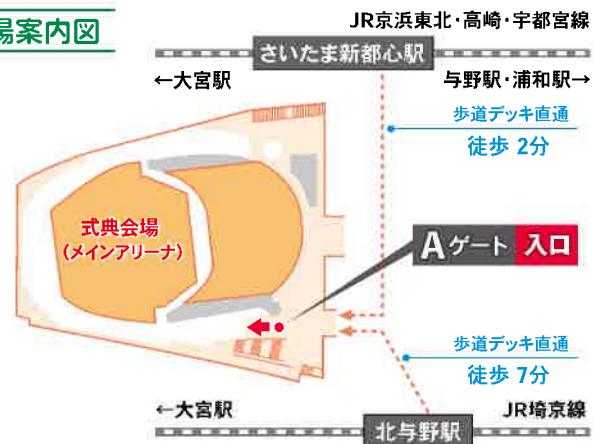

## 令和6年 さいたま市二十歳の集い

**期日** 令和6年 1月8日(月・祝) 令和6年 1月7日(日)までに

**事前登録**が必要です。

**会場** さいたまスーパーアリーナ

**時間** 12:00~ **開場** ※お席は指定ではありませんので、受付を済まされた方から順にご案内いたします。

13:00~13:15 **オープニング**

13:15~13:45 **式典**

13:45~14:15 **アトラクション**

14:30~15:30 **再会の広場**

### 会場案内図