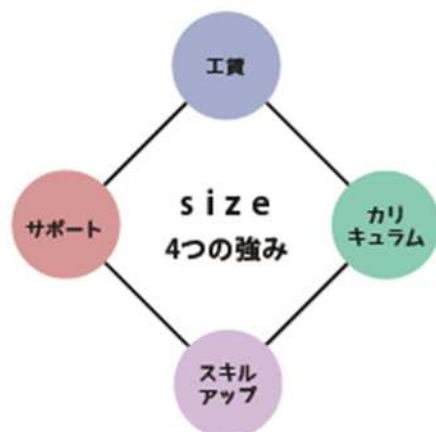

メリットと特徴

就労支援センター size は、個々の特性に合わせた学習と働く環境を提供し、未経験からでも「映像制作」「楽曲制作」「WEB デザイン」などのクリエイティブスキルを学べる自由度の高い環境を整備しています。専門の講師によるカリキュラムを利用し、個々のペースで成長できるようサポートが提供されています。さらに、PC や Adobe 関連の必要なツールは無料で利用でき、未経験者でもツールを使いこなせるようサポートが提供されています。学んだスキルを就職に繋げるサポートも提供されており、受講開始から在学、就職までを専任サポーターが個別でサポートします。これらの整備により、学習者は安心して学びながら働くことができ、自分の「やりたい！」を実現できる質の高い学習環境が提供されています。

◆高い工賃が獲得できる

B 型事業所の平均工賃月額約「16,000 円」程度ですが、size では、複数社の取引先があるため、業務が途切れる心配はありません。作業に慣れ、高い工賃を希望される方は 40,000 円以上の工賃を目指す作業内容をご用意しています。

◆質の高い学習環境

各分野の専門サポーターが在中しているので、わからない事があったらすぐ質問できる環境があります。作業においてわからないことがあればすぐに確認 OK！

手厚いサポートと自分に合ったリズムで着実にスキルアップを目指せます。

◆稼ぎながらスキルアップが出来る

クリエイティブ系のカリキュラムを受け、応用として作業を行っていただけます。カリキュラムでインプットした知識を作業を通じてアウトプットすることにより、「稼ぎながらスキルアップすることが出来るロジックを組んでおります。

◆就活サポート

プロの就活アドバイザーが、効率のいい就職活動のサポートを行っています。

キャリアカウンセリングを提供し、個人のスキル、興味、キャリア目標に基づいて適切な職業選択をサポートします。また、特定の障害やケアニーズを持つ方に対して、日常生活スキルや自己ケアのトレーニングやサポートを提供することがあります。