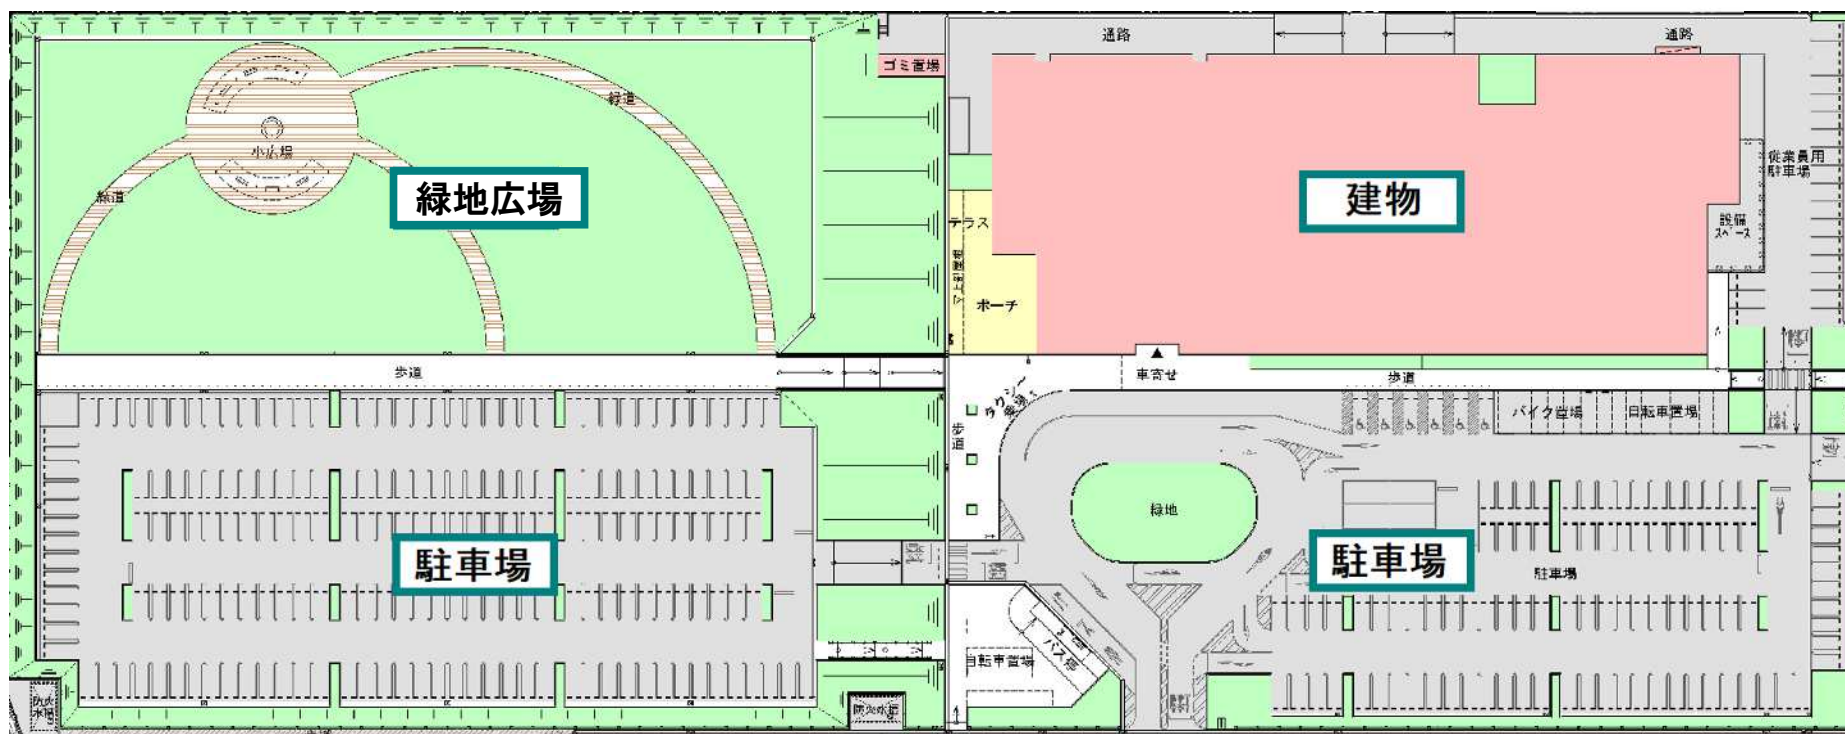

敷地図面

- 駐車場 敷地南側に設置（利用者約300台）
- 緑地広場 北西側に設置（シンボルツリー・芝生・散策路・広場・ベンチ・遊具等設置）
- サイクルポート 敷地入口（自転車60台）・建物南側（自転車60台、バイク24台）