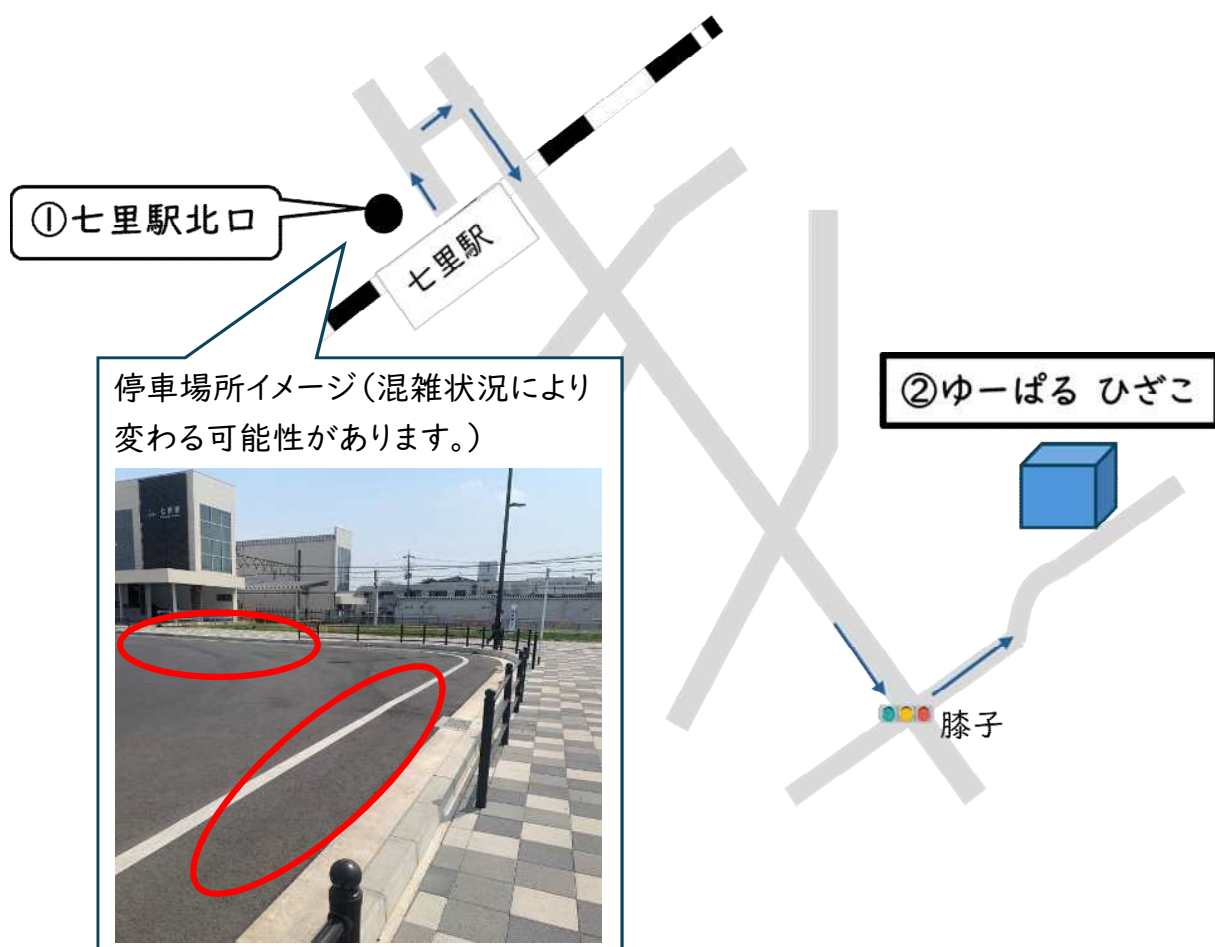

七里駅コース(七里駅北口 - ゆーぱる ひざこ) (運行日 毎日)

○時刻表

	(往路)		(復路)	
	七里駅北口	ゆーぱる ひざこ		七里駅北口
1	★9:05	9:20	-	-
2	10:20	10:40	11:10	11:30
3	13:00	13:20	13:50	14:10
4	14:10	14:30	★15:00	15:14
5	15:50	16:10	16:40	17:00
6	17:00	17:20	17:50	18:10

★の時間帯は見沼区役所コースとなります

見沼区役所コース（運行日 毎日）

○時刻表

便名	配車時刻	配車場所	説明
見沼区役所 コース	往路 8:50 復路 15:30	①見沼区役所	
	往路 8:53 復路 15:26	②レクセルマンション大宮大和田向かい	新鮮野菜手前
	往路 8:55 復路 15:24	③GS エネオス北	帰りはヤクルト前
	往路 9:05 復路 15:14	④七里駅北口	
	往路 9:10 復路 15:11	⑤ファッションセンターしまむら前	
	往路 9:12 復路 15:08	⑥「リンナイガス器具」南陽設備前	大谷郵便局そば
	往路 9:14 復路 15:05	⑦ジャンボランドリーふわふわ見沼大谷店向かい	
	往路 9:20 復路 15:00	⑧ゆーぱる ひざこ	

片柳コース(運行日 毎日)

○時刻表

便名	配車時刻	配車場所	説明
片柳コース	往路 10:10 復路 16:05	①市営霊園「思い出の里」入口	
	往路 10:14 復路 15:58	②片柳郵便局バス停	安楽亭の反対側
	往路 10:17 復路 15:55	③田川整骨院	日本大学前東新井団地入口
	往路 10:19 復路 15:53	④片柳児童センター横	
	往路 10:25 復路 15:45	⑤秋本工務店手前	染谷入口バス停
	往路 10:30 復路 15:35	⑥磯部建設工業前	
	往路 10:40 復路 15:30	⑦ゆーぱる ひざこ	

岩槻駅コース(岩槻駅西口 - ゆーぱる ひざこ 直通)
(運行日 毎週 火 木 土 曜日)

○時刻表

	(往路)		(復路)	
	岩槻駅西口	ゆーぱる ひざこ	ゆーぱる ひざこ	岩槻駅西口
1	8:50	9:20		
2	11:50	12:20		
3			13:50	14:20
4	14:20	14:50		
5			16:40	17:10

東大宮駅(七里駅経由)コース(運行日 毎週 水 金 日曜日)