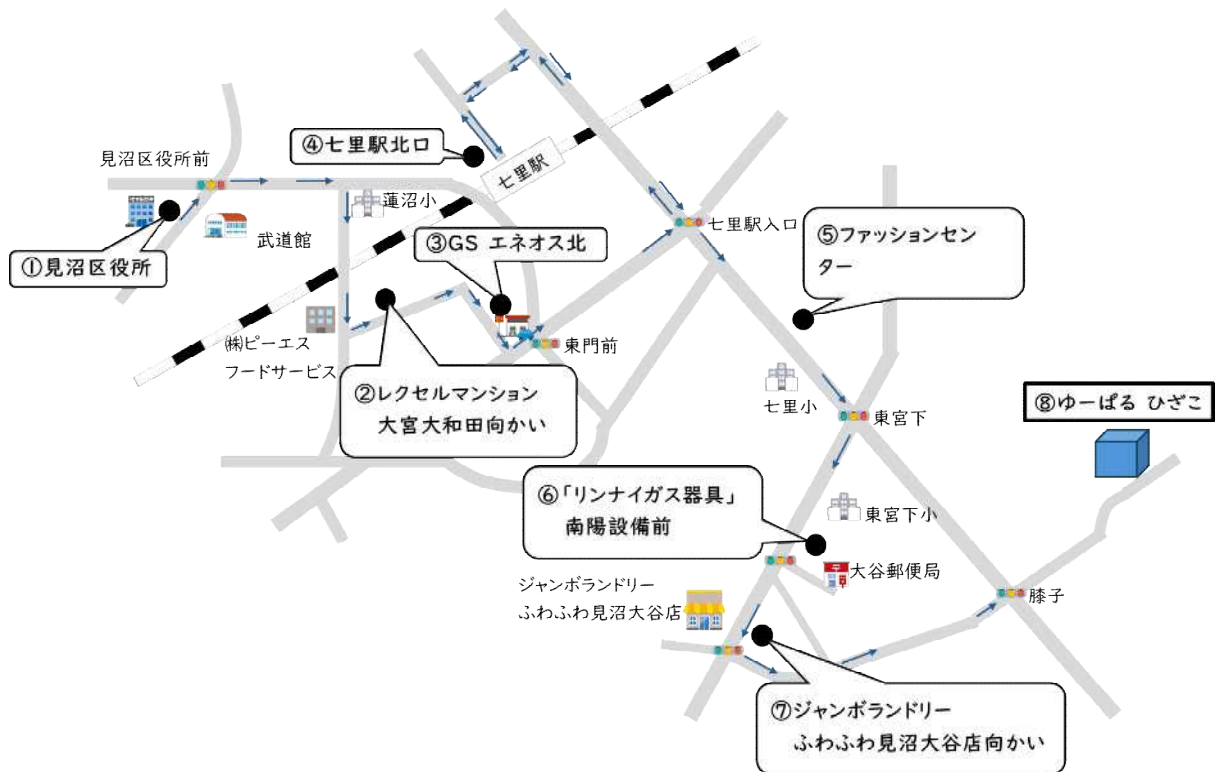

★の時間帯は見沼区役所コースとなります

見沼区役所コース（運行日 毎日）

○時刻表

便名	配車時刻	配車場所	説明
見沼区役所 コース	往路 8:50 復路 15:30	①見沼区役所	
	往路 8:53 復路 15:26	②レクセルマンション大宮大和田向かい	新鮮野菜手前
	往路 8:55 復路 15:24	③GS エネオス北	帰りはヤクルト前
	往路 9:05 復路 15:14	④七里駅北口	
	往路 9:10 復路 15:11	⑤ファッションセンターしまむら前	
	往路 9:12 復路 15:08	⑥「リンナイガス器具」南陽設備前	大谷郵便局そば
	往路 9:14 復路 15:05	⑦ジャンボランドリーふわふわ見沼大谷店向かい	
	往路 9:20 復路 15:00	⑧ゆーぱる ひざこ	

片柳コース(運行日 毎日)

○時刻表

便名	配車時刻	配車場所	説明
片柳コース	往路 10:10 復路 16:05	①市営霊園「思い出の里」入口	
	往路 10:14 復路 15:58	②片柳郵便局バス停	安楽亭の反対側
	往路 10:17 復路 15:55	③田川整骨院	日本大学前東新井団地入口
	往路 10:19 復路 15:53	④片柳児童センター横	
	往路 10:25 復路 15:45	⑤秋本工務店手前	染谷入口バス停
	往路 10:30 復路 15:35	⑥磯部建設工業前	
	往路 10:40 復路 15:30	⑦ゆーぱる ひざこ	

岩槻駅コース(岩槻駅西口 - ゆーぱる ひざこ 直通)
(運行日 毎週 火 木 土 曜日)

○時刻表

	(往路)		(復路)	
	岩槻駅西口	ゆーぱる ひざこ	ゆーぱる ひざこ	岩槻駅西口
1	8:50	9:20		
2	11:50	12:20		
3			13:50	14:20
4	14:20	14:50		
5			16:40	17:10

東大宮駅(七里駅経由)コース(運行日 毎週 水 金 日曜日)

○時刻表

	(往路)			(復路)		
	東大宮駅	七里駅	ゆーぱる ひざこ	東大宮駅	七里駅	ゆーぱる ひざこ
1	11:50	12:05	12:20			
2	14:30	14:45	15:00			
3				16:50	17:05	17:20

東大宮駅コース(運行日 毎週 水 金 日曜日)

○時刻表

便名	配車時刻	配車場所	説明
東大宮駅 コース	往路 8:50 復路 14:20	武蔵野銀行向かい	東大宮駅東口約250m
	往路 8:57 復路 14:13	②「小川自転車店」前	大砂土中学校向かい側
	往路 9:20 復路 13:50	③ゆーぱる ひざこ	