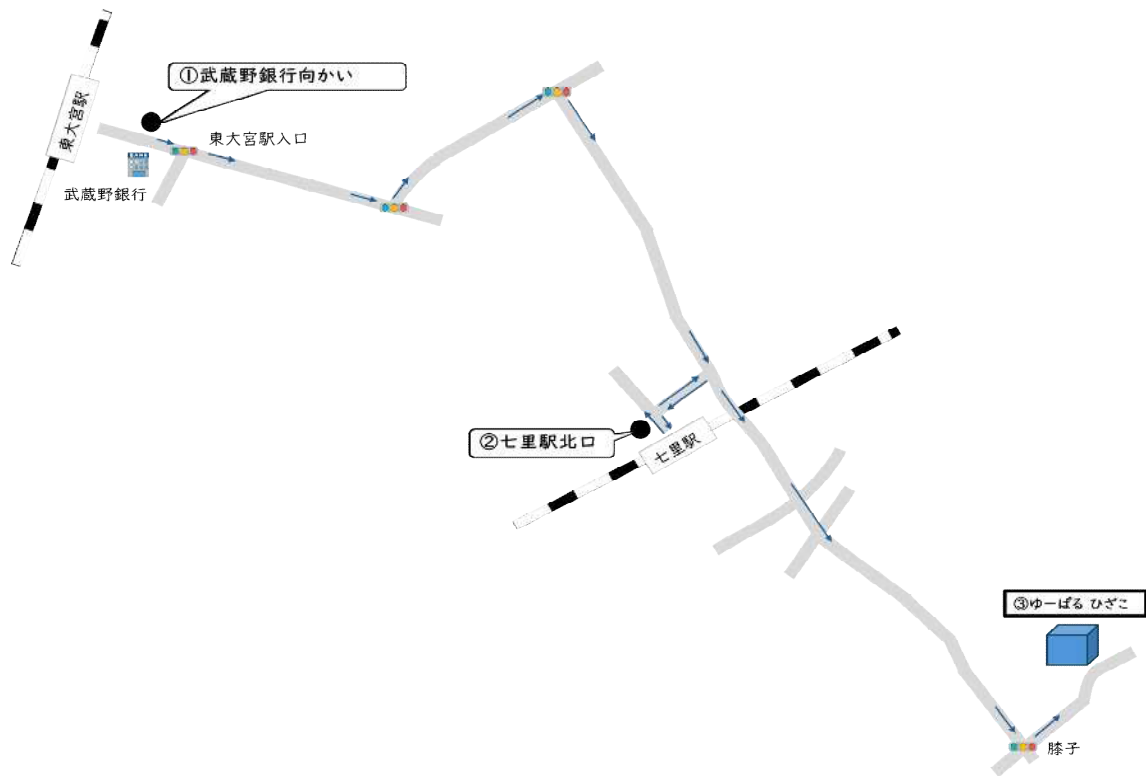

七里駅コース(七里駅北口 - ゆーぱる ひざこ) (運行日 毎日)

○時刻表

	(往路)		(復路)	
	七里駅北口	ゆーぱる ひざこ		七里駅北口
1	★9:05	9:20	-	-
2	10:20	10:40	11:10	11:30
3	13:00	13:20	13:50	14:10
4	14:10	14:30	★15:00	15:14
5	15:50	16:10	16:40	17:00
6	17:00	17:20	17:50	18:10

片柳コース(運行日 毎日)

○時刻表

便名	配車時刻	配車場所	説明
片柳コース	往路 10:10 復路 16:05	①市営霊園「思い出の里」入口	
	往路 10:14 復路 15:58	②片柳郵便局バス停	安楽亭の反対側
	往路 10:17 復路 15:55	③田川整骨院	日本大学前東新井団地入口
	往路 10:19 復路 15:53	④片柳児童センター横	
	往路 10:25 復路 15:45	⑤秋本工務店手前	染谷入口バス停
	往路 10:30 復路 15:35	⑥磯部建設工業前	
	往路 10:40 復路 15:30	⑦ゆーぱる ひざこ	

岩槻駅コース(岩槻駅西口 - ゆーぱる ひざこ 直通)
(運行日 毎週 火 木 土 曜日)

○時刻表

	(往路)		(復路)	
	岩槻駅西口	ゆーぱる ひざこ	ゆーぱる ひざこ	岩槻駅西口
1	8:50	9:20		
2	11:50	12:20		
3			13:50	14:20
4	14:20	14:50		
5			16:40	17:10

東大宮駅(七里駅経由)コース(運行日 毎週 水 金 日曜日)

○時刻表

	(往路)			(復路)		
	東大宮駅	七里駅	ゆーぱる ひざこ	東大宮駅	七里駅	ゆーぱる ひざこ
1	11:50	12:05	12:20			
2	14:30	14:45	15:00			
3				16:50	17:05	17:20

東大宮駅コース(運行日 毎週 水 金 日曜日)

○時刻表

便名	配車時刻	配車場所	説明
東大宮駅 コース	往路 8:50 復路 14:20	武蔵野銀行向かい	東大宮駅東口約250m
	往路 8:57 復路 14:13	②「小川自転車店」前	大砂土中学校向かい側
	往路 9:20 復路 13:50	③ゆーぱる ひざこ	