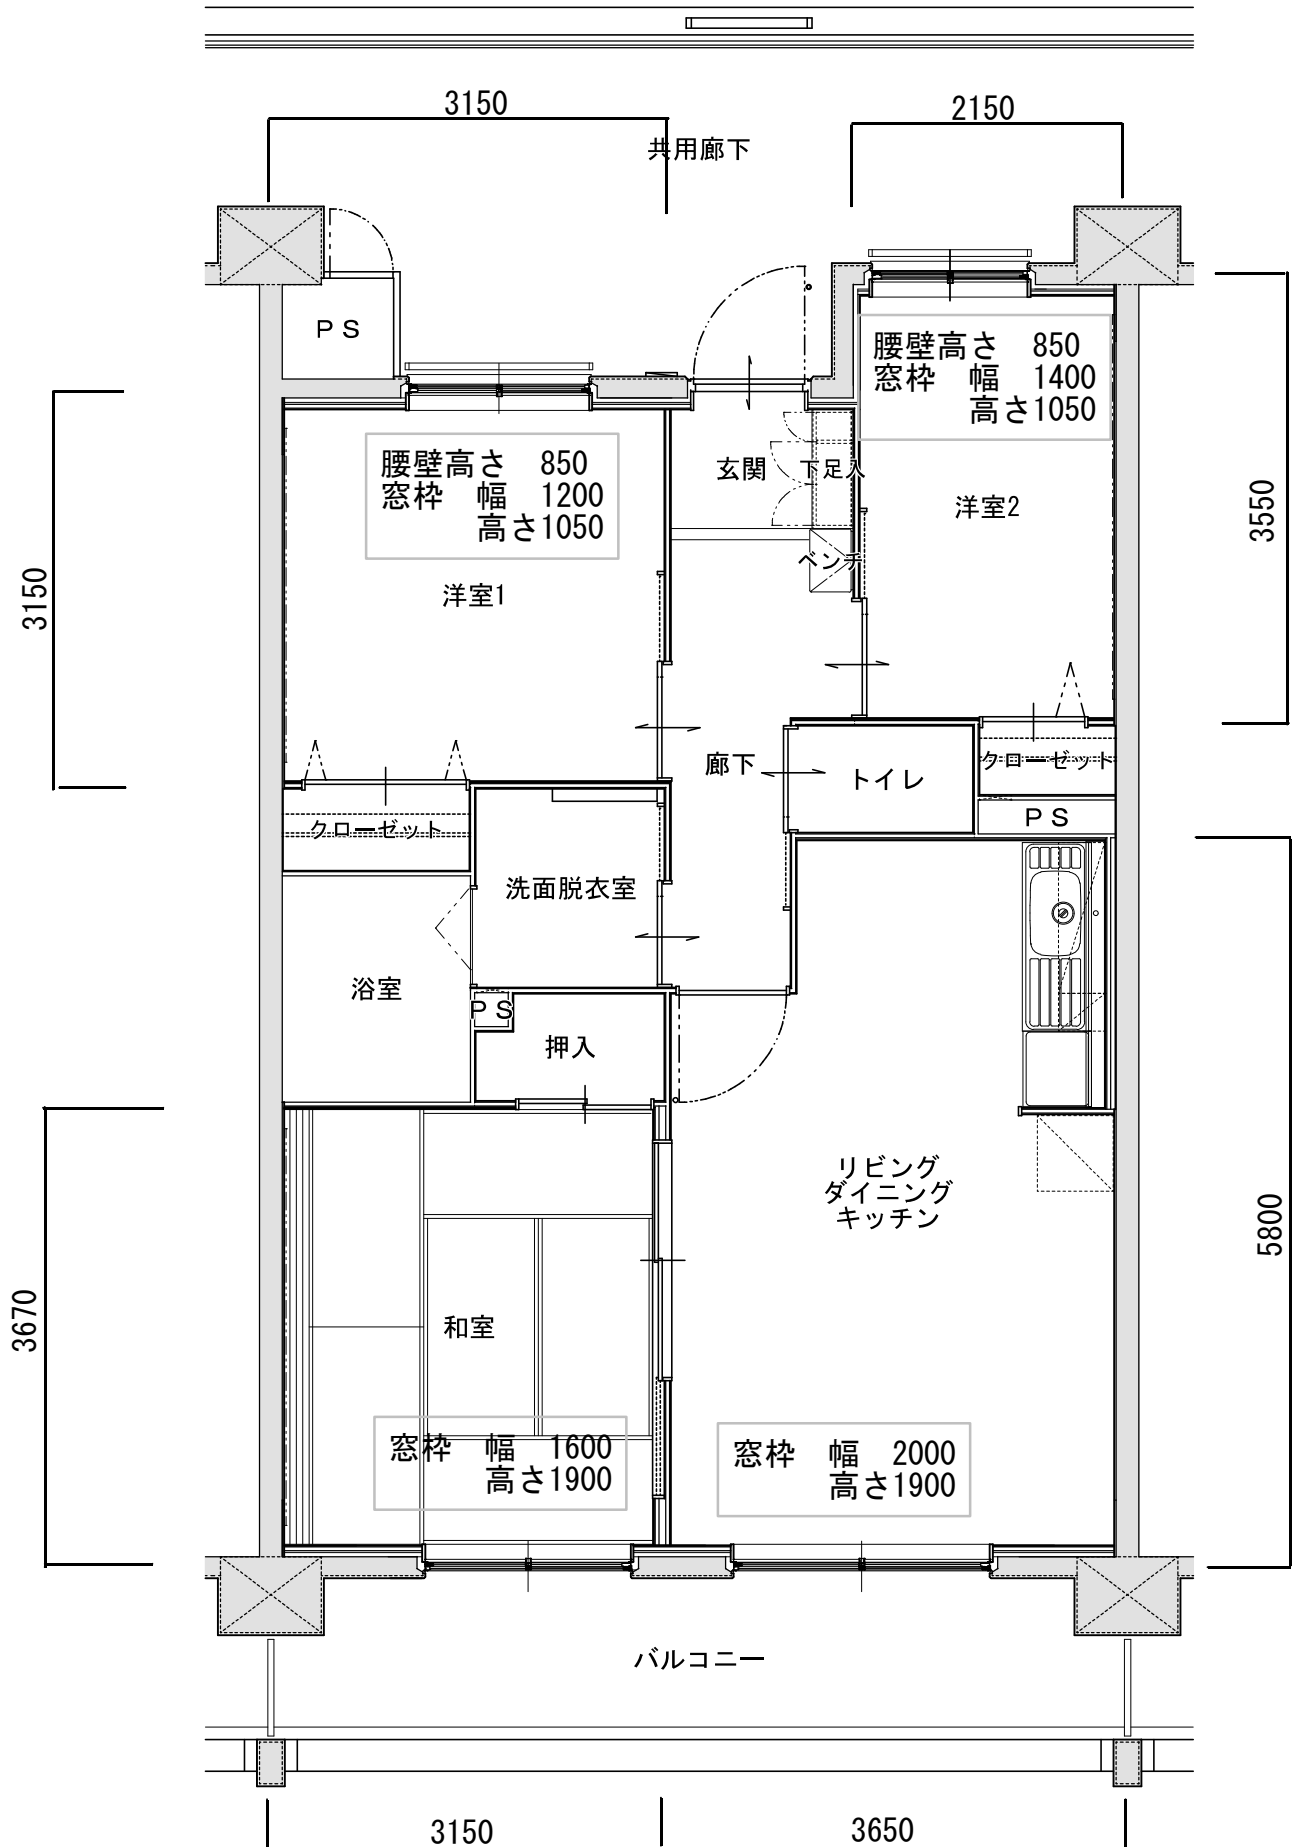

浮谷住宅(一般)
1DK (38.32m²)

※左右反転したお部屋
もございます

浮谷住宅(一般)
2LDK (56.19㎡)

※左右反転したお部屋
もございます

浮谷住宅(一般)
3LDK (65.60m²)

浮谷住宅(一般)
車いす2LDK(65.87㎡)