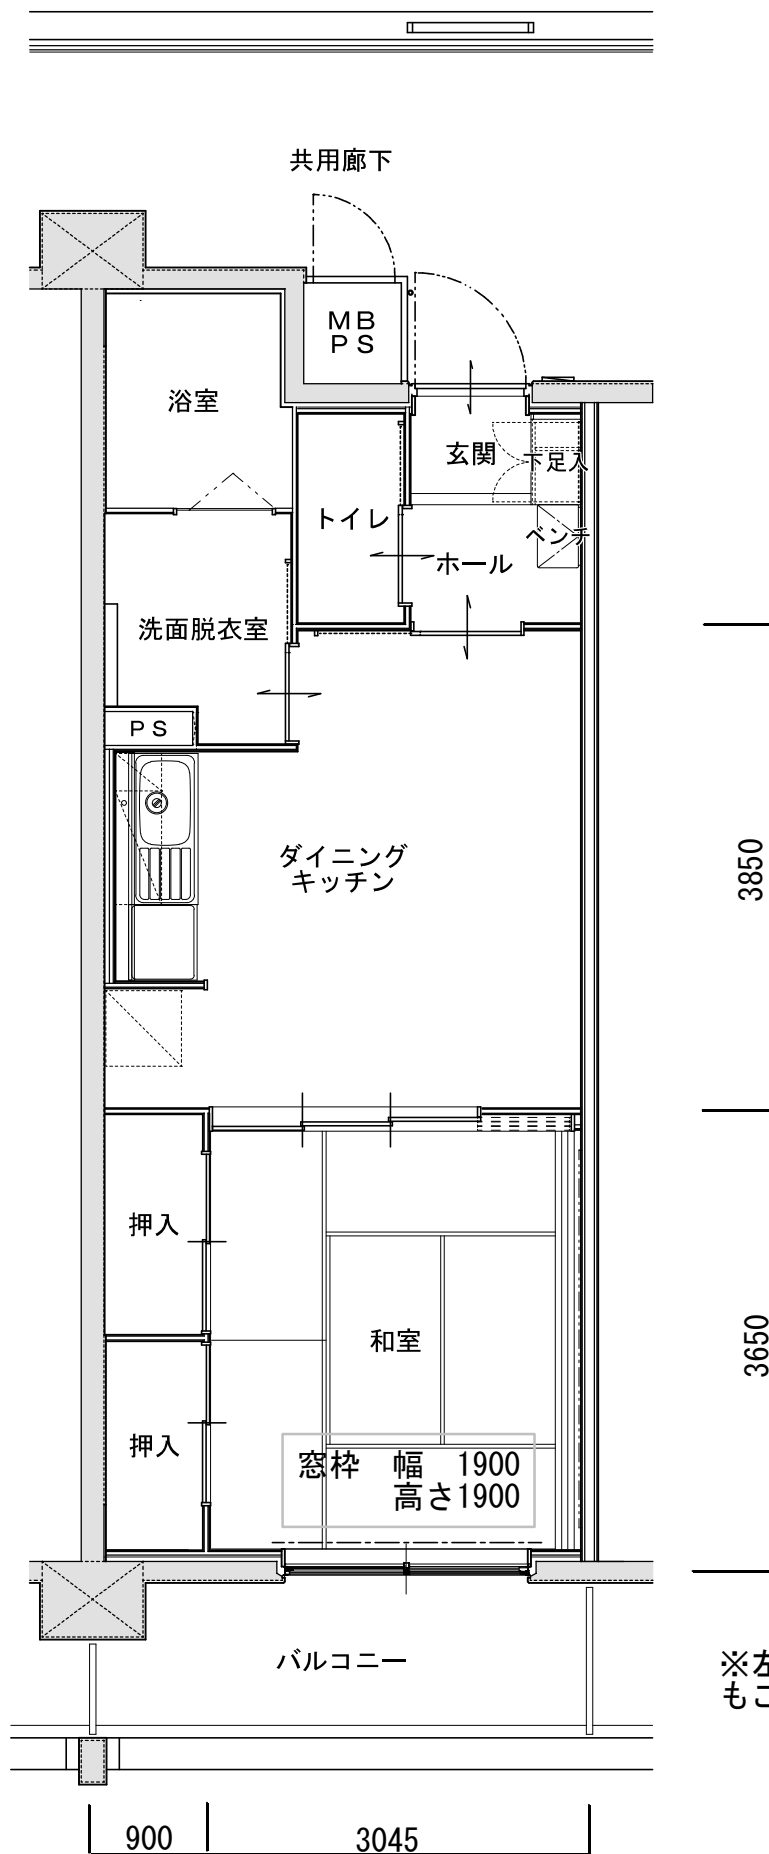

浮谷住宅(一般)
1DK (38.32m²)

※左右反転したお部屋
もございます

浮谷住宅(一般)
2LDK (56.19㎡)

※左右反転したお部屋
もございます

浮谷住宅(一般)
3LDK (65.60m²)

浮谷住宅(一般)
車いす2LDK(65.87㎡)