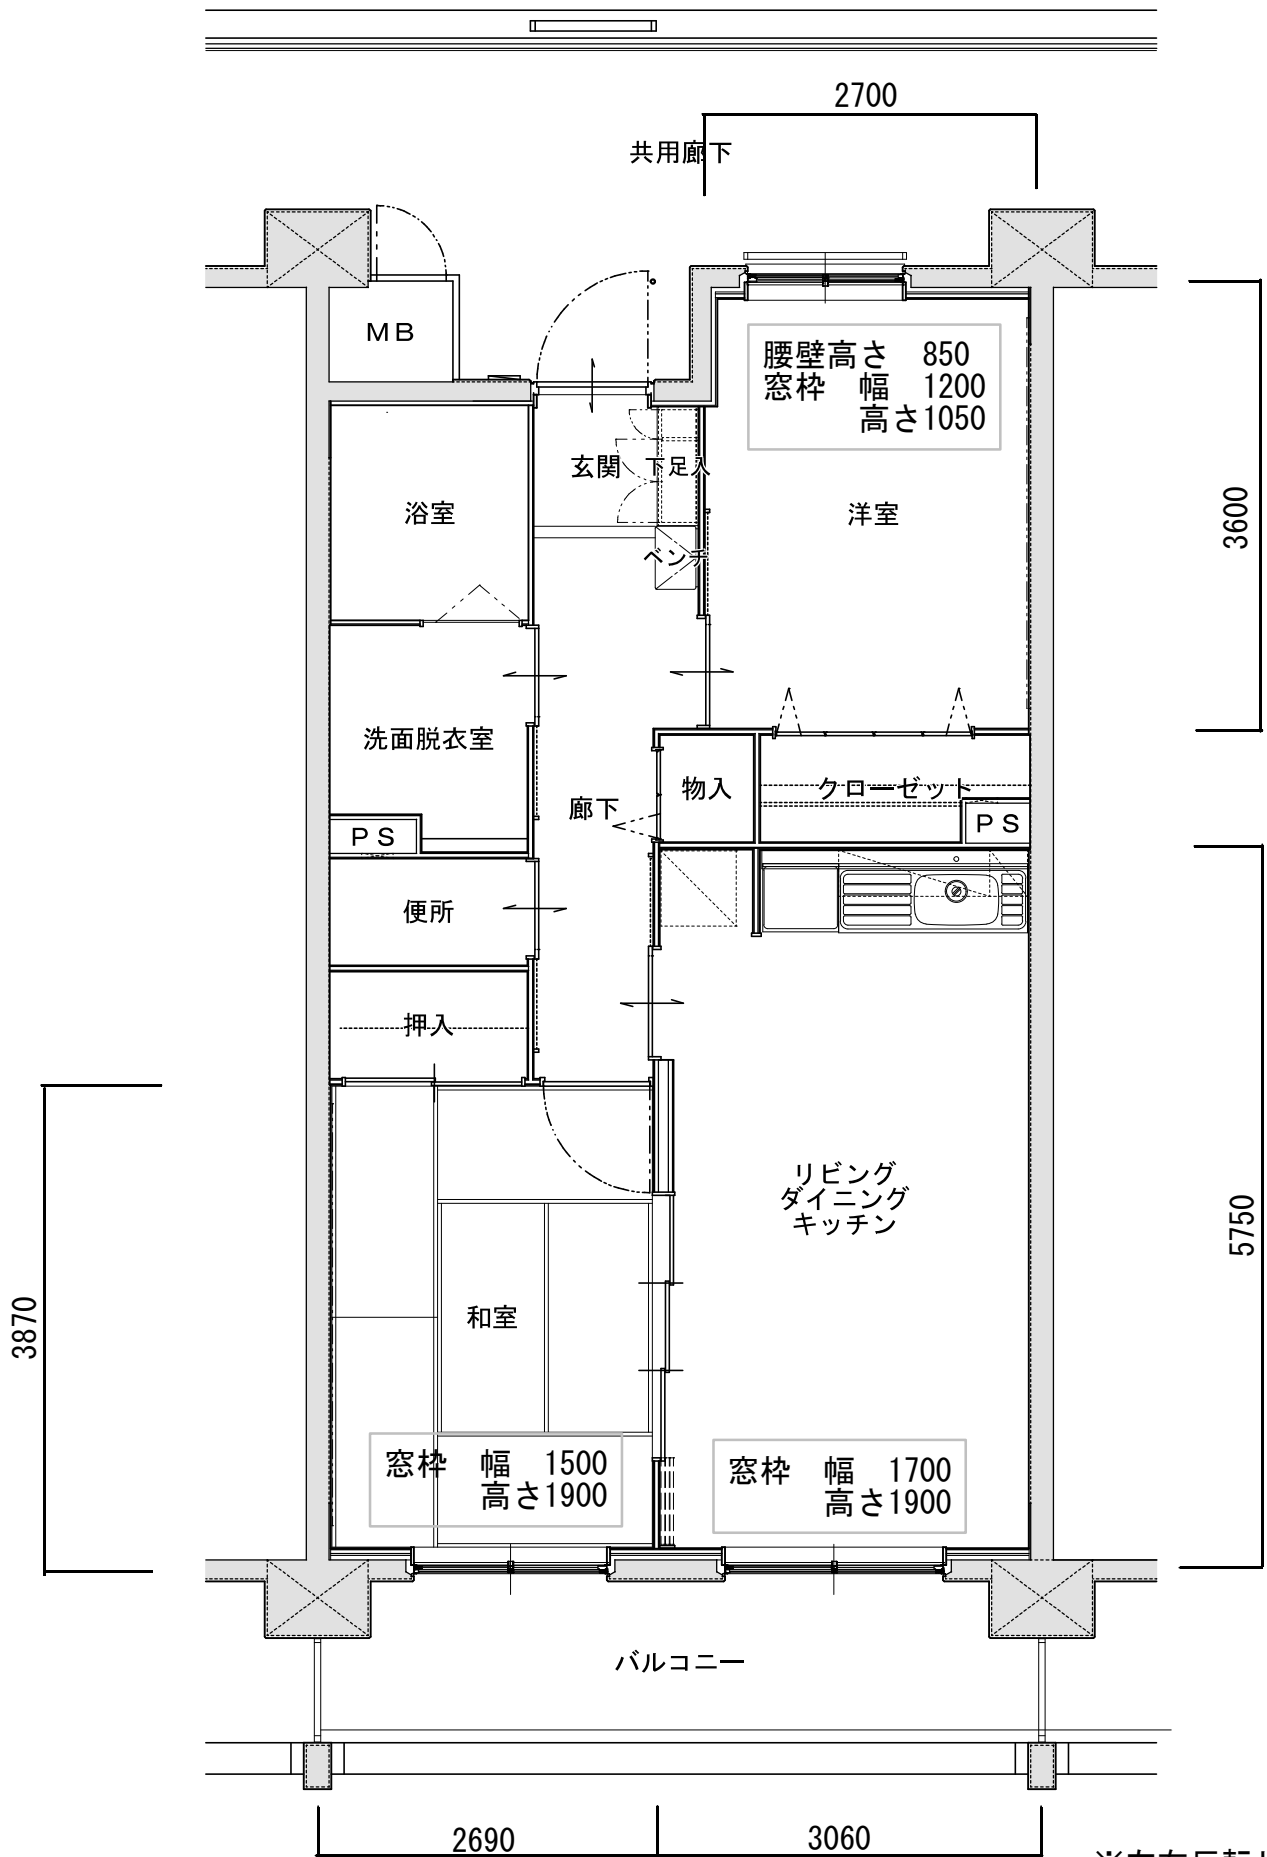

浮谷住宅(一般)
1DK (38.32m²)

※左右反転したお部屋
もございます

浮谷住宅(一般)
2LDK (56.19㎡)

※左右反転したお部屋
もございます

浮谷住宅(一般)
3LDK (65.60m²)

浮谷住宅(一般)
車いす2LDK(65.87㎡)