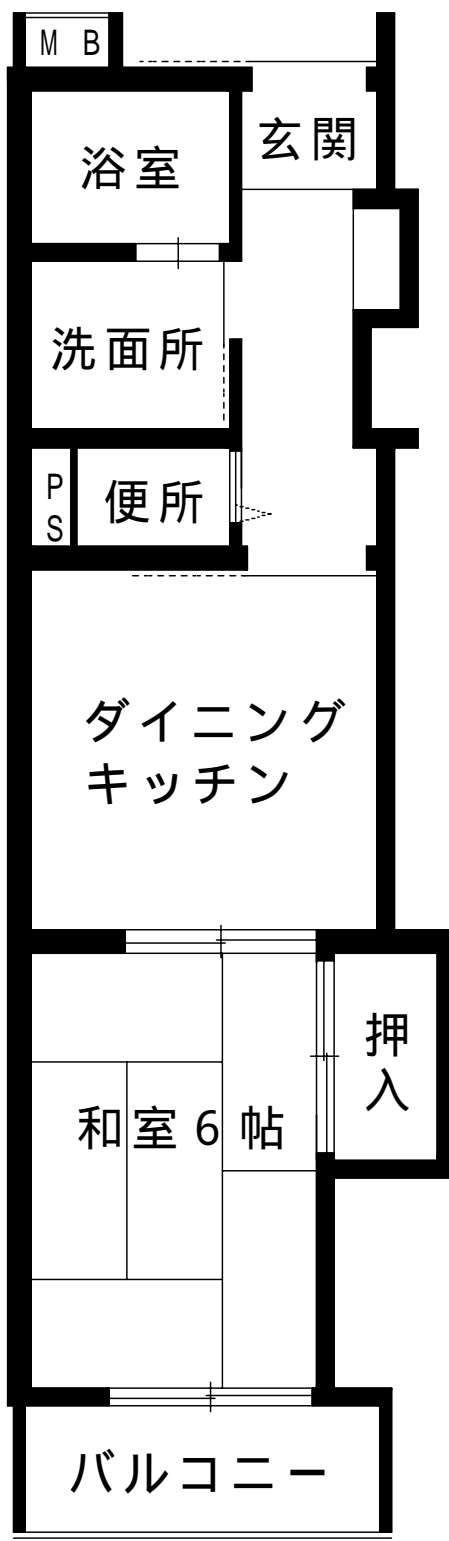

道祖土団地  
1DK 35.1㎡

道祖土団地  
3LDK 68.9㎡

廊下

道祖土団地

3LDK 69.0㎡

道祖土団地（車椅子世帯向け）

3LDK 69.7㎡