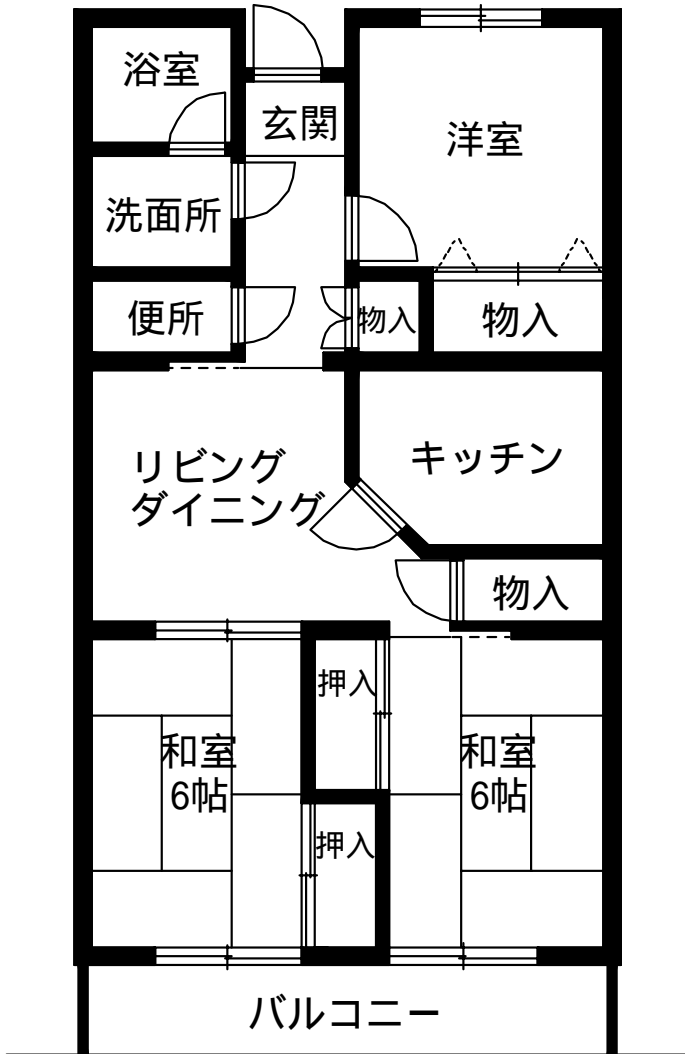

道祖土団地  
1DK 35.1㎡

道祖土団地  
3LDK 68.9㎡

廊下

道祖土団地

3LDK 69.0㎡

道祖土団地（車椅子世帯向け）

3LDK 69.7㎡