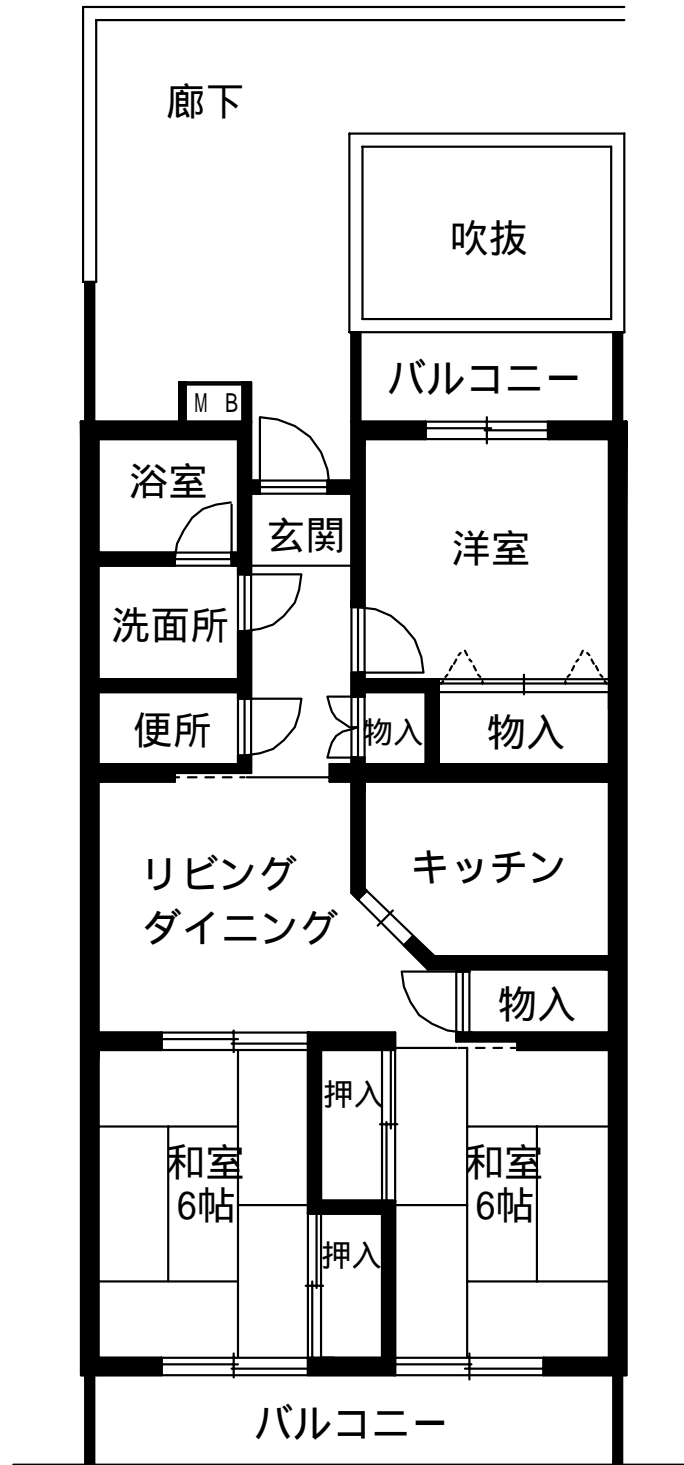

道祖土団地  
1DK 35.1㎡

道祖土団地  
3LDK 68.9㎡

廊下

道祖土団地

3LDK 69.0㎡

道祖土団地（車椅子世帯向け）

3LDK 69.7㎡