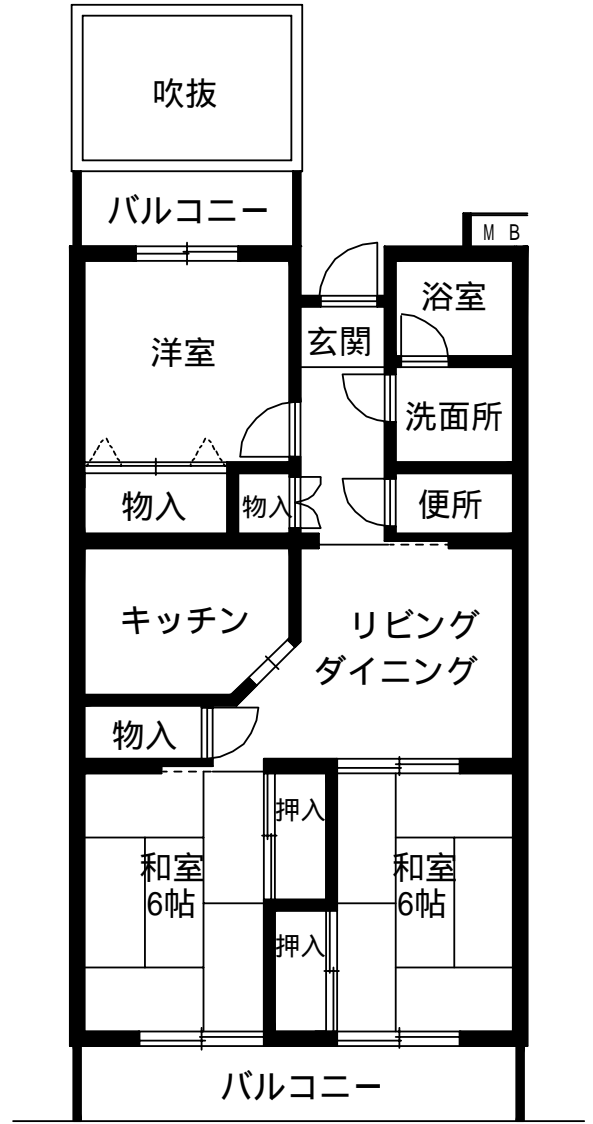

道祖土団地  
1DK 35.1㎡

道祖土団地  
3LDK 68.9㎡

廊下

道祖土団地

3LDK 69.0㎡

道祖土団地（車椅子世帯向け）

3LDK 69.7㎡