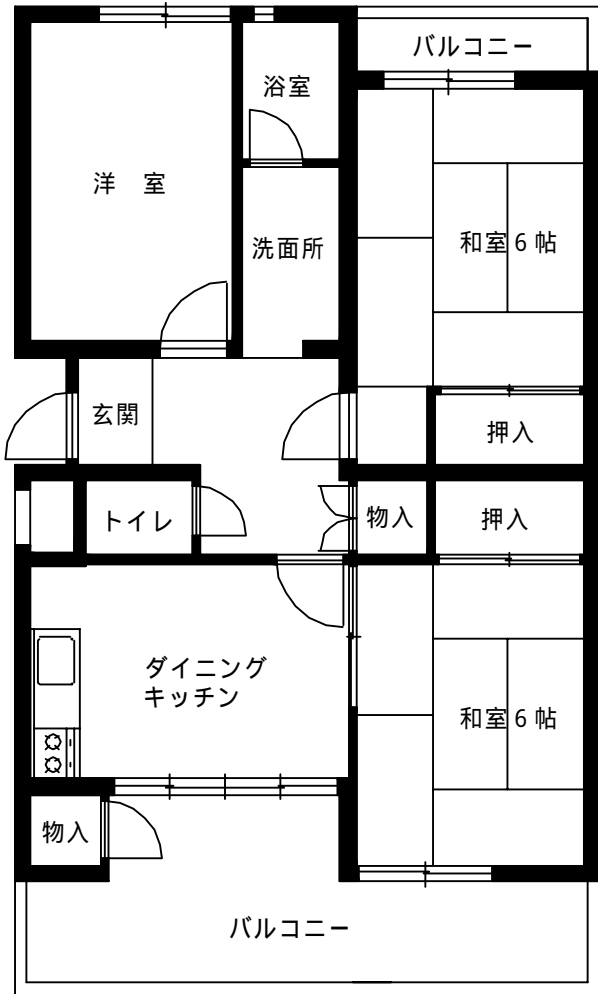

大谷口細野団地 1号棟
3DK 56.6㎡

大谷口細野団地 2号棟
3DK 62.7㎡

大谷口細野団地3・5号棟

3DK 62.7㎡

大谷口細野団地4号棟

3DK 56.6㎡

大谷口細野団地 6号棟
1DK 47.7㎡

B1 タイプ

B2 タイプ

大谷口細野団地 6号棟
3DK 72.5㎡

大谷口細野団地 6号棟

3LDK 72.5㎡

大谷口細野団地 6号棟 (車椅子世帯)

3LDK 72.5㎡