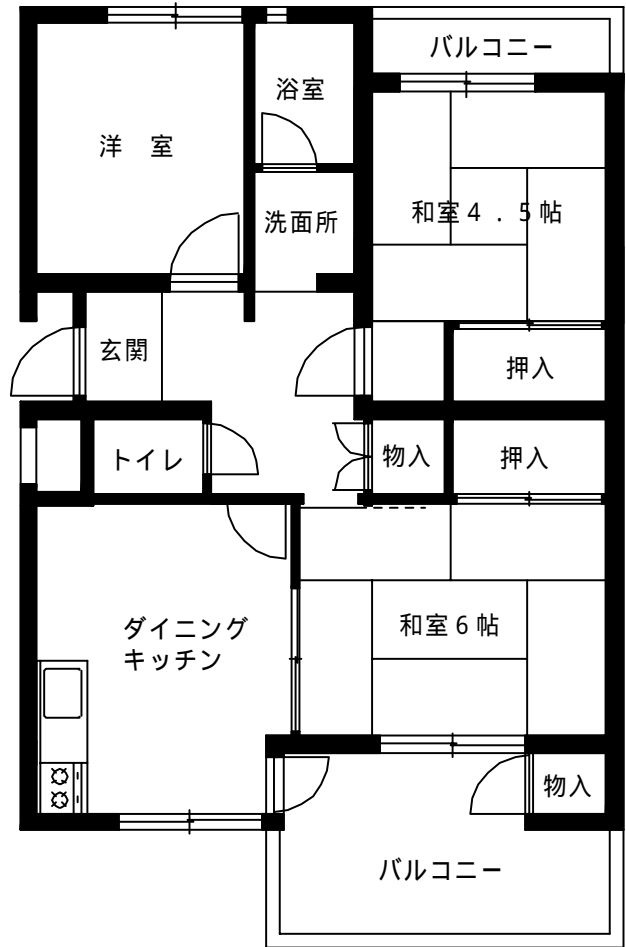

大谷口細野団地 1号棟
3DK 56.6㎡

大谷口細野団地 2号棟
3DK 62.7㎡

大谷口細野団地3・5号棟

3DK 62.7㎡

大谷口細野団地4号棟

3DK 56.6㎡

大谷口細野団地 6号棟
1DK 47.7㎡

B1 タイプ

B2 タイプ

大谷口細野団地 6号棟
3DK 72.5㎡

大谷口細野団地 6号棟

3LDK 72.5㎡

大谷口細野団地 6号棟 (車椅子世帯)

3LDK 72.5㎡