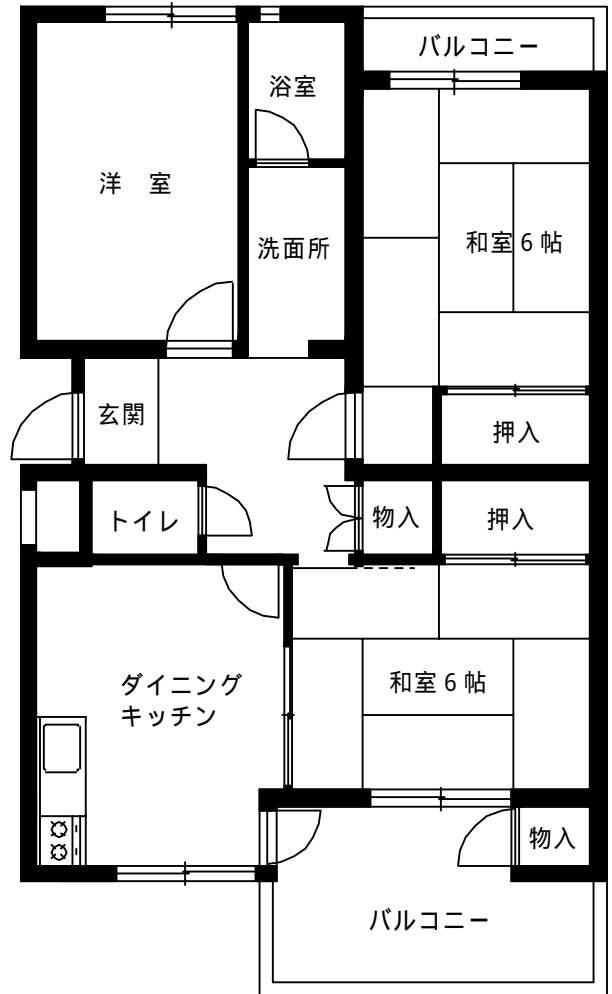

大谷口細野団地 1号棟
3DK 56.6㎡

大谷口細野団地 2号棟
3DK 62.7㎡

大谷口細野団地3・5号棟

3DK 62.7㎡

大谷口細野団地4号棟

3DK 56.6㎡

大谷口細野団地 6号棟
1DK 47.7㎡

B1 タイプ

B2 タイプ

大谷口細野団地 6号棟
3DK 72.5㎡

大谷口細野団地 6号棟

3LDK 72.5㎡

大谷口細野団地 6号棟 (車椅子世帯)

3LDK 72.5㎡