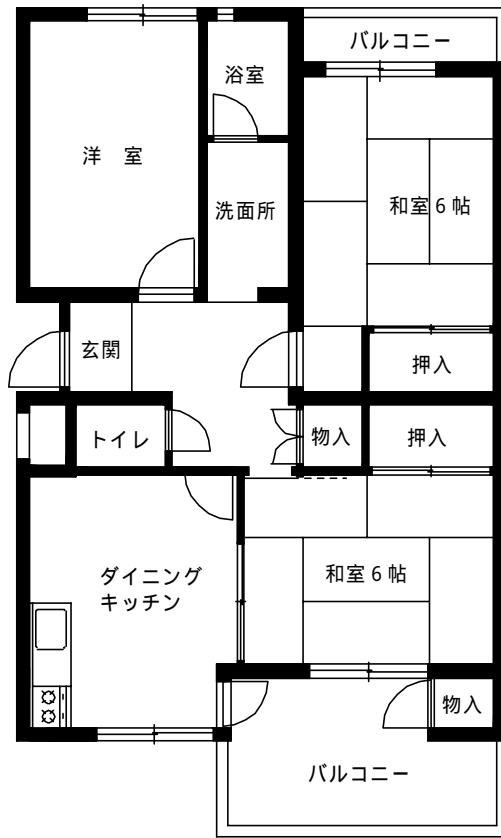

大谷口細野団地 1号棟
3DK 56.6㎡

大谷口細野団地 2号棟
3DK 62.7㎡

大谷口細野団地3・5号棟

3DK 62.7㎡

大谷口細野団地4号棟

3DK 56.6㎡

大谷口細野団地 6号棟
1DK 47.7㎡

B1 タイプ

B2 タイプ

大谷口細野団地 6号棟
3DK 72.5㎡

大谷口細野団地 6号棟

3LDK 72.5㎡

大谷口細野団地 6号棟 (車椅子世帯)

3LDK 72.5㎡