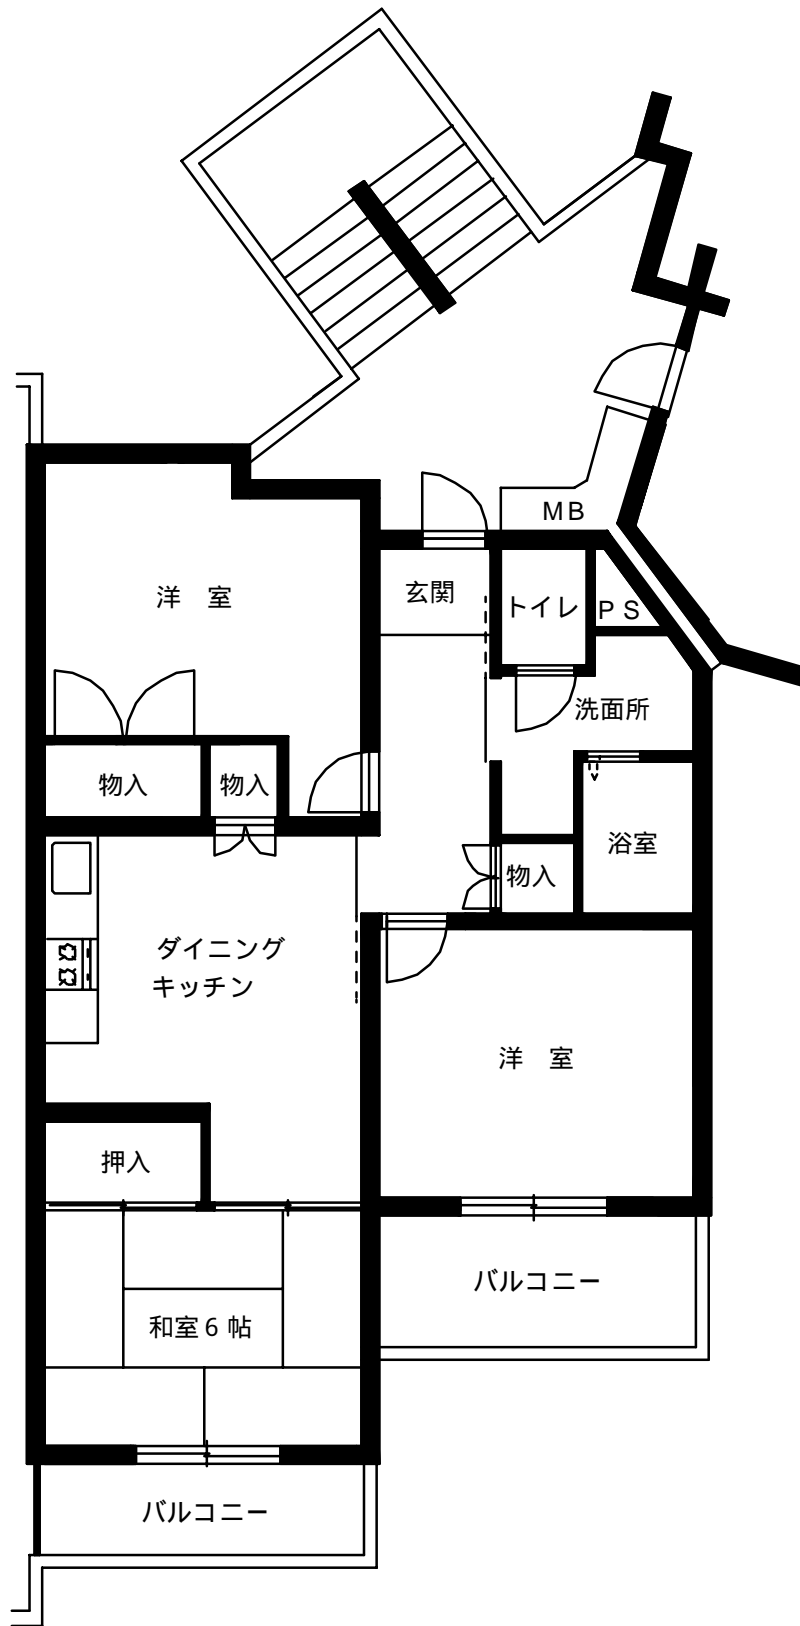

大谷口細野団地 1号棟
3DK 56.6㎡

大谷口細野団地 2号棟
3DK 62.7㎡

大谷口細野団地3・5号棟

3DK 62.7㎡

大谷口細野団地4号棟

3DK 56.6㎡

大谷口細野団地 6号棟
1DK 47.7㎡

B1 タイプ

B2 タイプ

大谷口細野団地 6号棟
3DK 72.5㎡

大谷口細野団地 6号棟

3LDK 72.5㎡

大谷口細野団地 6号棟 (車椅子世帯)

3LDK 72.5㎡