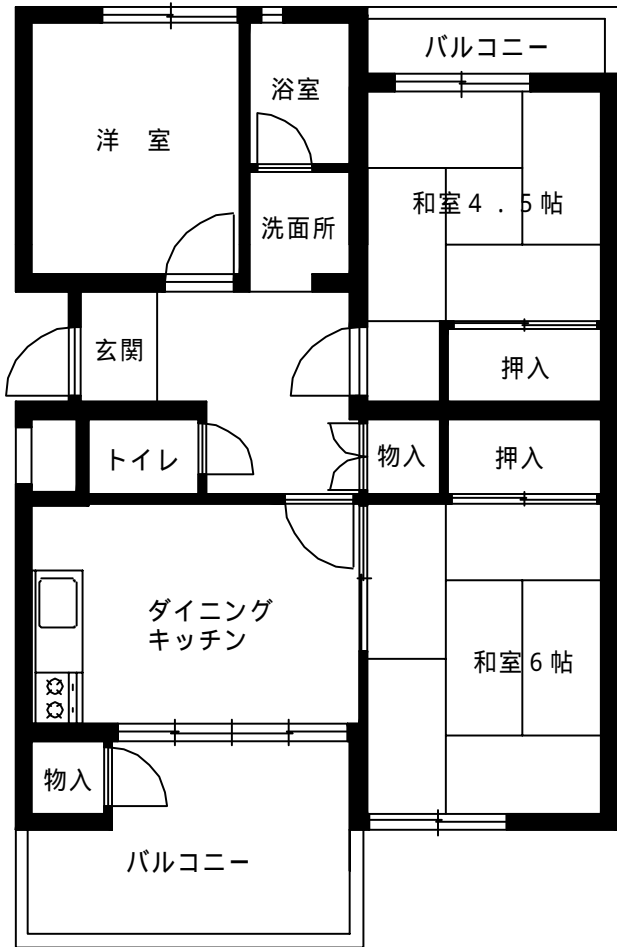

大谷口細野団地 1号棟
3DK 56.6㎡

大谷口細野団地 2号棟
3DK 62.7㎡

大谷口細野団地3・5号棟

3DK 62.7㎡

大谷口細野団地4号棟

3DK 56.6㎡

大谷口細野団地 6号棟
1DK 47.7㎡

B1 タイプ

B2 タイプ

大谷口細野団地 6号棟
3DK 72.5㎡

大谷口細野団地 6号棟

3LDK 72.5㎡

大谷口細野団地 6号棟 (車椅子世帯)

3LDK 72.5㎡