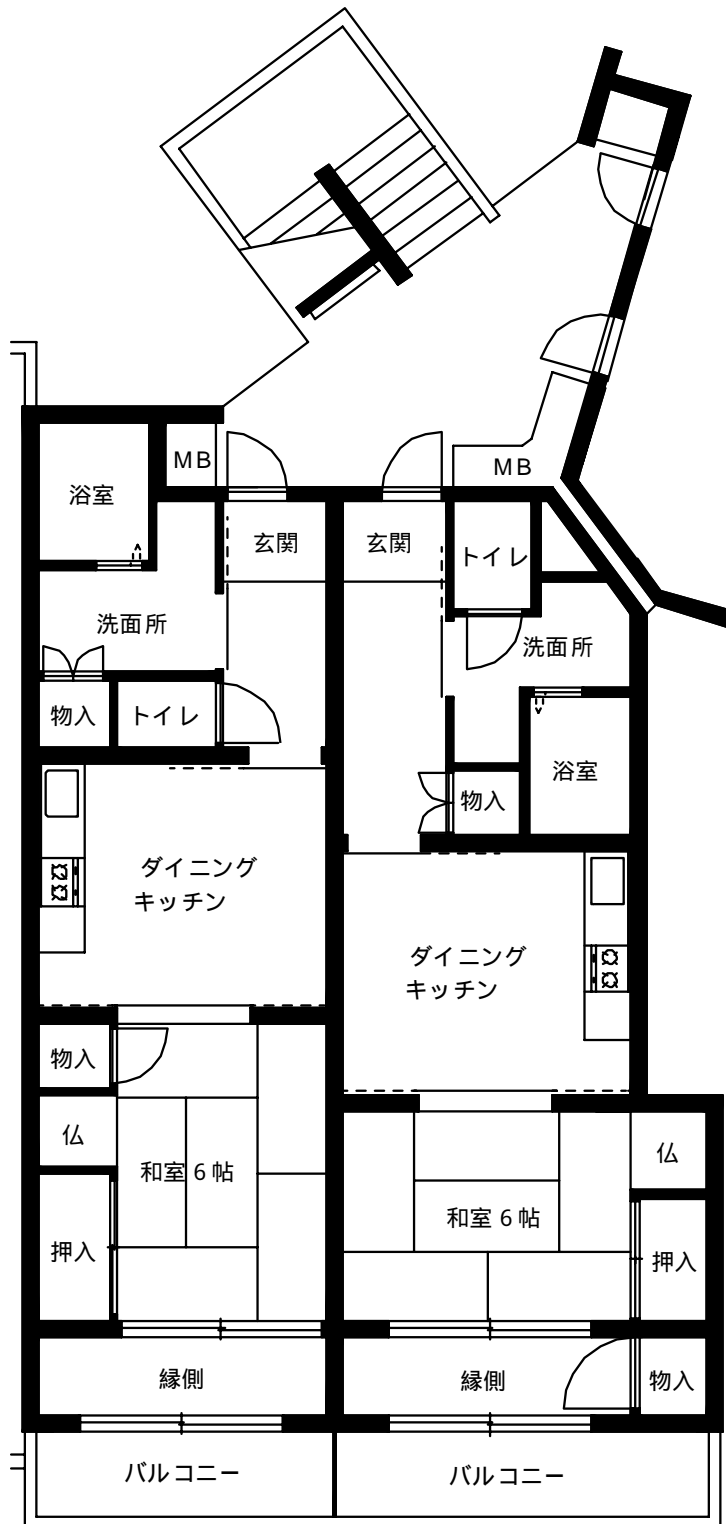

大谷口細野団地 1号棟
3DK 56.6㎡

大谷口細野団地 2号棟
3DK 62.7㎡

大谷口細野団地3・5号棟

3DK 62.7㎡

大谷口細野団地4号棟

3DK 56.6㎡

大谷口細野団地 6号棟
1DK 47.7㎡

B1 タイプ

B2 タイプ

大谷口細野団地 6号棟
3DK 72.5㎡

大谷口細野団地 6号棟

3LDK 72.5㎡

大谷口細野団地 6号棟 (車椅子世帯)

3LDK 72.5㎡