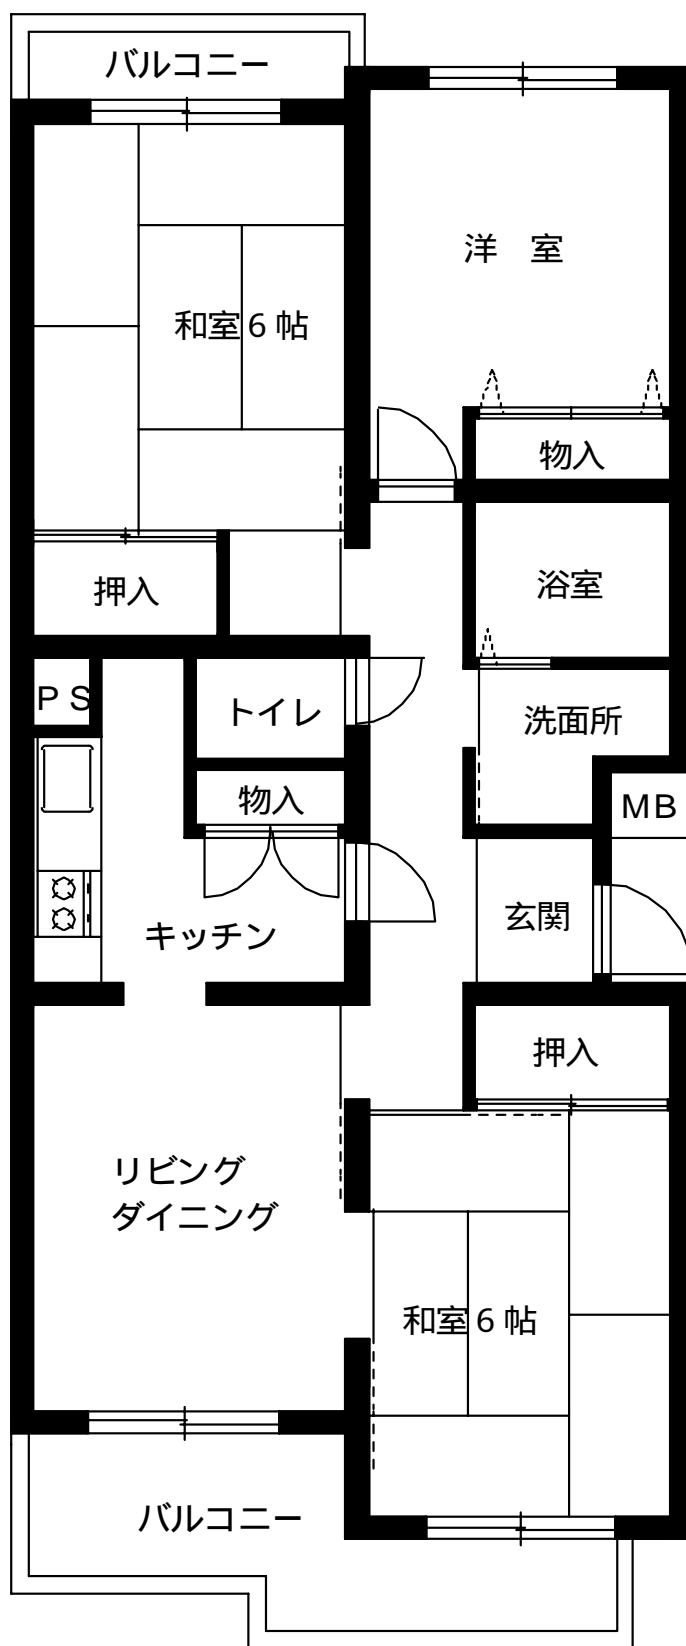

大谷口細野団地 1号棟
3DK 56.6㎡

大谷口細野団地 2号棟
3DK 62.7㎡

大谷口細野団地3・5号棟

3DK 62.7㎡

大谷口細野団地4号棟

3DK 56.6㎡

大谷口細野団地 6号棟
1DK 47.7㎡

B1 タイプ

B2 タイプ

大谷口細野団地 6号棟
3DK 72.5㎡

大谷口細野団地 6号棟

3LDK 72.5㎡

大谷口細野団地 6号棟 (車椅子世帯)

3LDK 72.5㎡