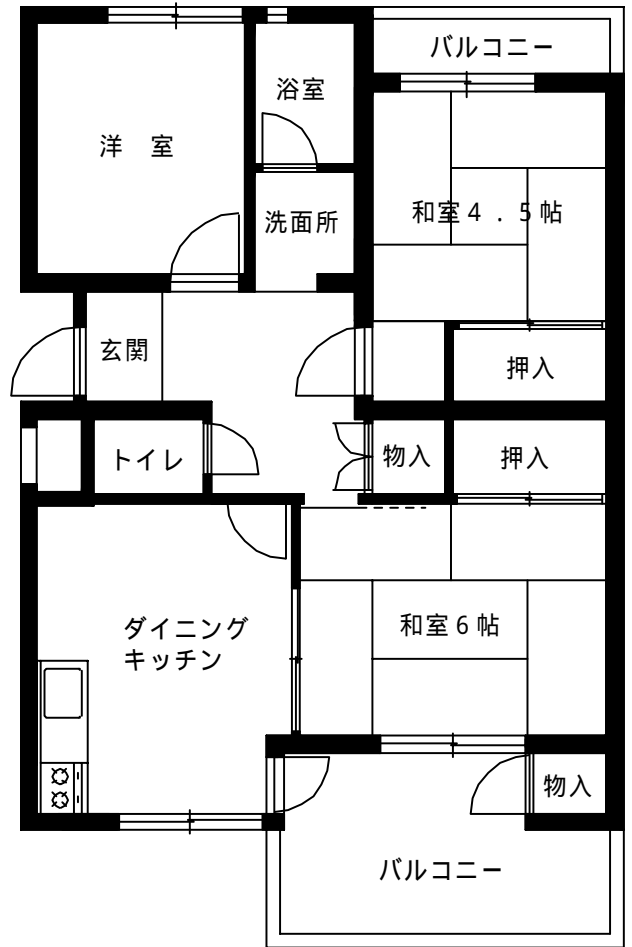

大谷口細野団地 1号棟
3DK 56.6㎡

大谷口細野団地 2号棟
3DK 62.7㎡

大谷口細野団地3・5号棟

3DK 62.7㎡

大谷口細野団地4号棟

3DK 56.6㎡

大谷口細野団地 6号棟
1DK 47.7㎡

B1 タイプ

B2 タイプ

大谷口細野団地 6号棟
3DK 72.5㎡

大谷口細野団地 6号棟

3LDK 72.5㎡

大谷口細野団地 6号棟 (車椅子世帯)

3LDK 72.5㎡