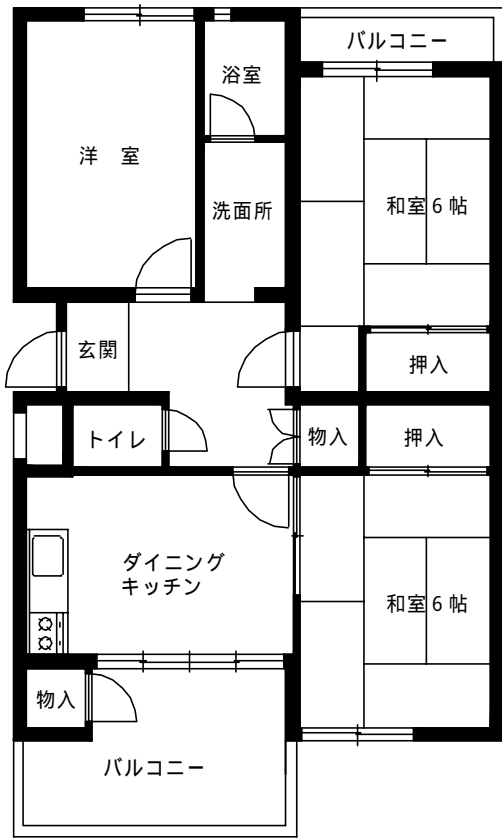

大谷口細野団地 1号棟
3DK 56.6㎡

大谷口細野団地 2号棟
3DK 62.7㎡

大谷口細野団地3・5号棟

3DK 62.7㎡

大谷口細野団地4号棟

3DK 56.6㎡

大谷口細野団地 6号棟
1DK 47.7㎡

B1 タイプ

B2 タイプ

大谷口細野団地 6号棟
3DK 72.5㎡

大谷口細野団地 6号棟

3LDK 72.5㎡

大谷口細野団地 6号棟 (車椅子世帯)

3LDK 72.5㎡