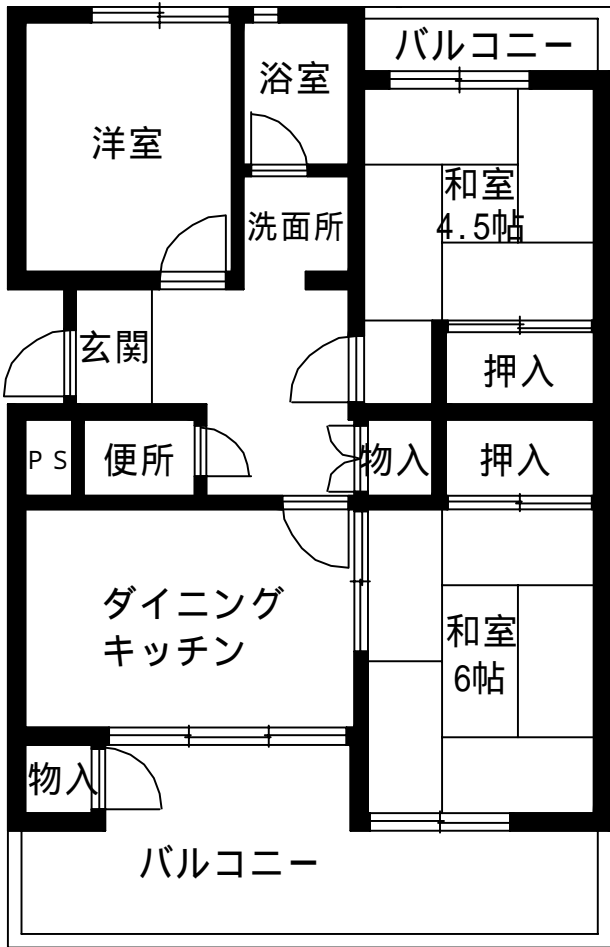

大谷口細野団地 1号棟
3DK 56.6㎡

大谷口細野団地 2号棟
3DK 62.7㎡

大谷口細野団地3・5号棟

3DK 62.7㎡

大谷口細野団地4号棟

3DK 56.6㎡

大谷口細野団地 6号棟
1DK 47.7㎡

B1 タイプ

B2 タイプ

大谷口細野団地 6号棟
3DK 72.5㎡

大谷口細野団地 6号棟

3LDK 72.5㎡

大谷口細野団地 6号棟 (車椅子世帯)

3LDK 72.5㎡