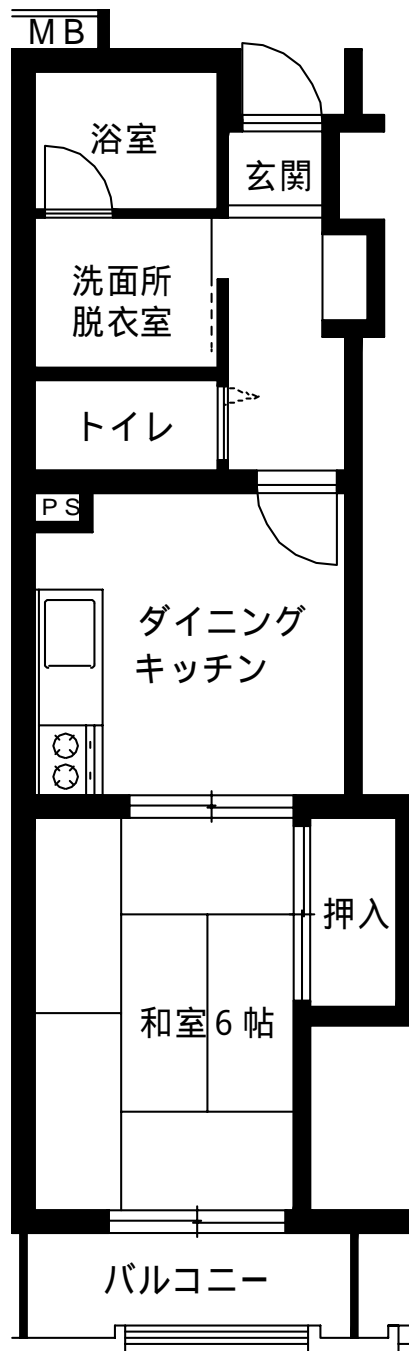

高砂団地

1DK 34.0㎡

高砂団地 3LDK
68.4㎡

1DK (車椅子単身向け)
46.2㎡

3LDK (車椅子世帯向け)

69.1㎡