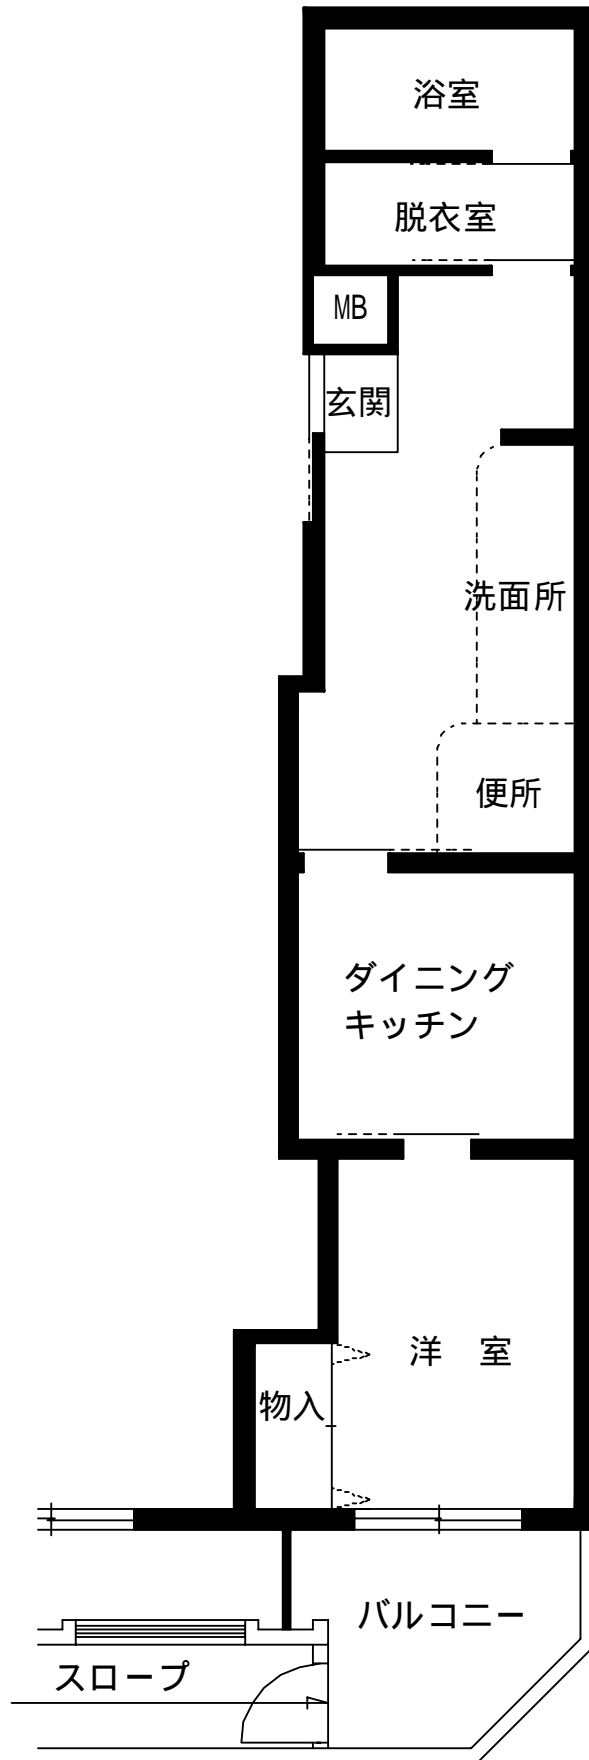

高砂団地

1DK 34.0㎡

高砂団地 3LDK
68.4㎡

1DK (車椅子単身向け)
46.2㎡

3LDK (車椅子世帯向け)

69.1㎡