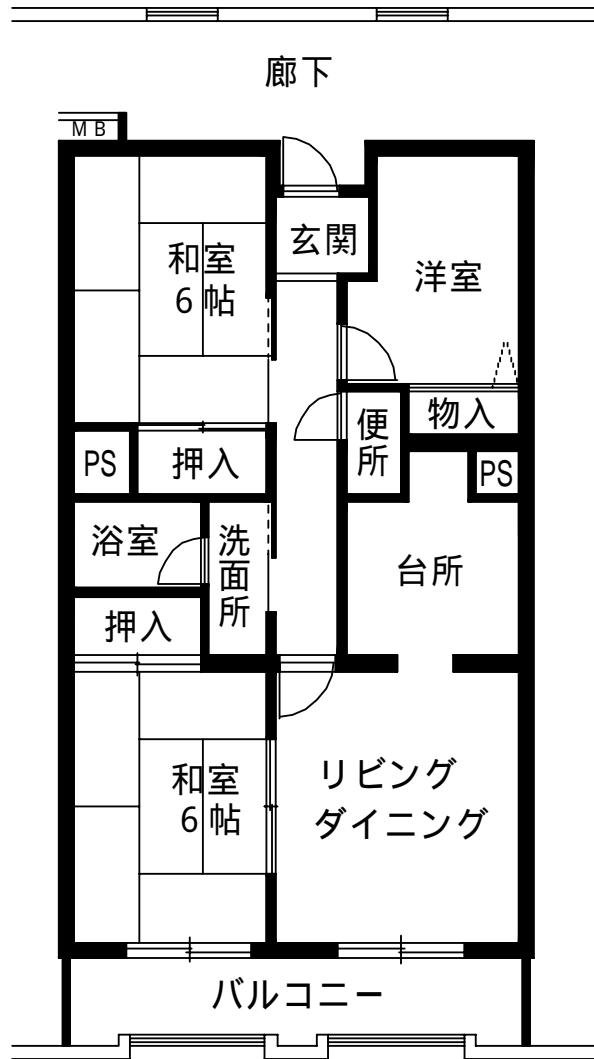

高砂団地

1DK 34.0㎡

高砂団地 3LDK
68.4㎡

1DK (車椅子単身向け)
46.2㎡

3LDK (車椅子世帯向け)

69.1㎡