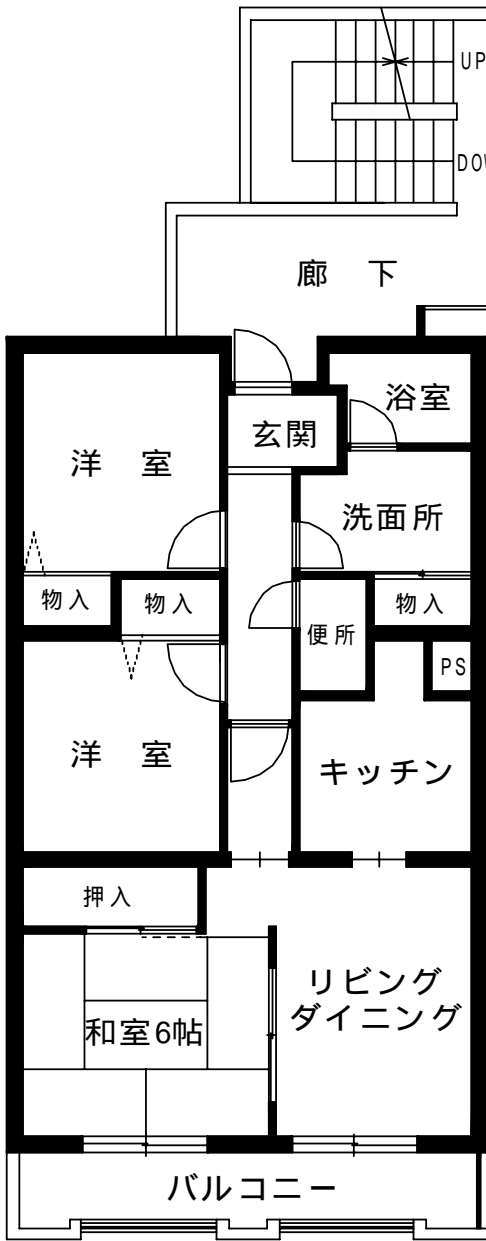

高砂団地

1DK 34.0㎡

高砂団地 3LDK
68.4㎡

1DK (車椅子単身向け)
46.2㎡

3LDK (車椅子世帯向け)

69.1㎡