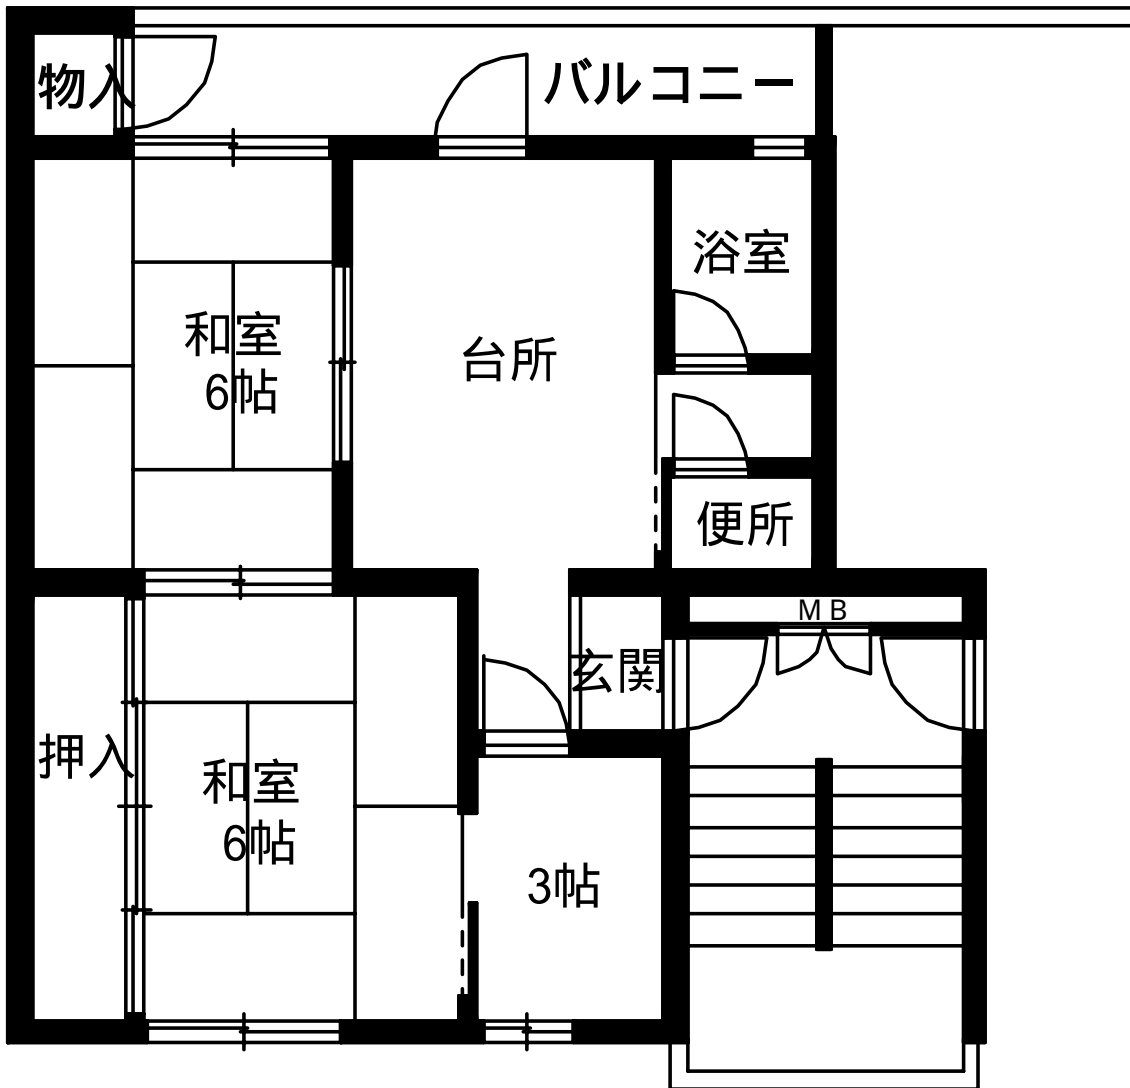

常盤8丁目団地1号棟
2UDK 46.7㎡

常盤8丁目団地
2号棟 3DK 53.9㎡