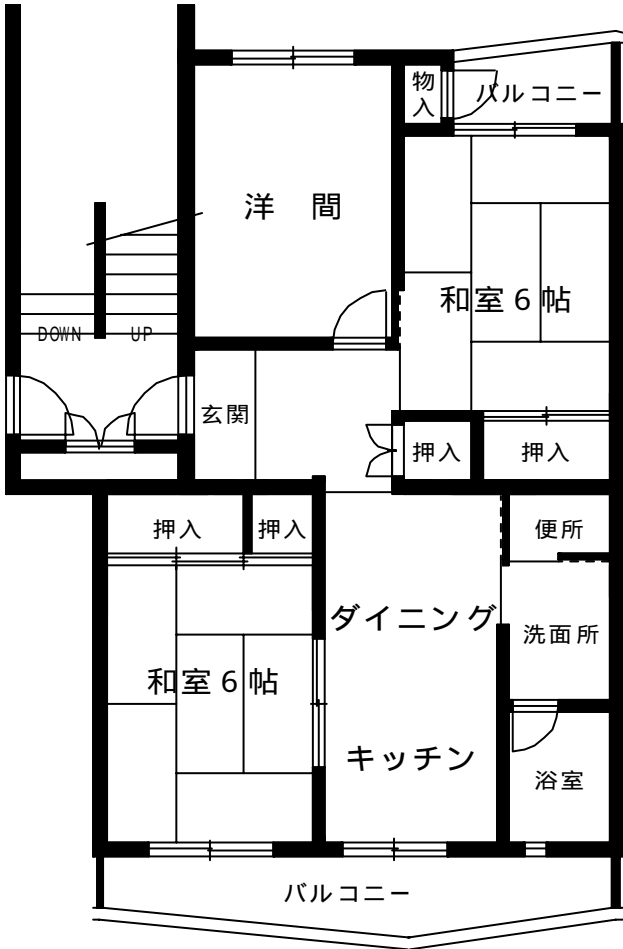

春岡住宅 1号棟
3DK 63.4㎡

春岡住宅2号棟
3DK 63.3㎡

春岡住宅3号棟
3DK(Aタイプ) 62.5㎡

春岡住宅3号棟
3DK(Bタイプ) 62.5㎡

春岡住宅3号棟(車椅子用)

2DK 62.5㎡