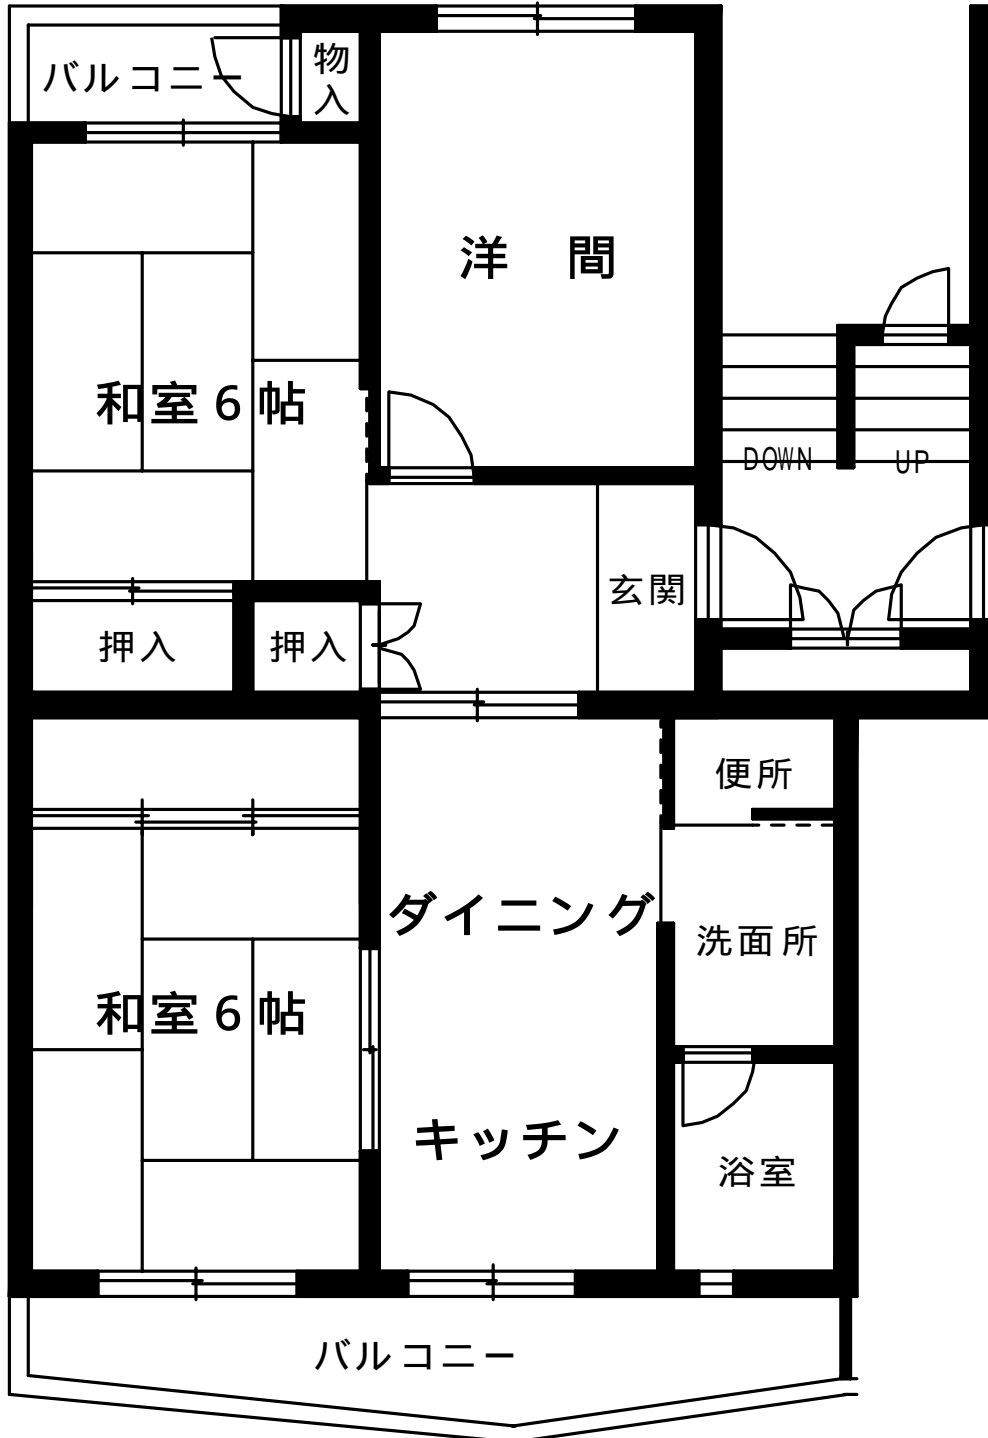

春岡住宅 1号棟
3DK 63.4㎡

春岡住宅2号棟
3DK 63.3㎡

春岡住宅3号棟
3DK(Aタイプ) 62.5㎡

春岡住宅3号棟
3DK(Bタイプ) 62.5㎡

春岡住宅3号棟(車椅子用)

2DK 62.5㎡