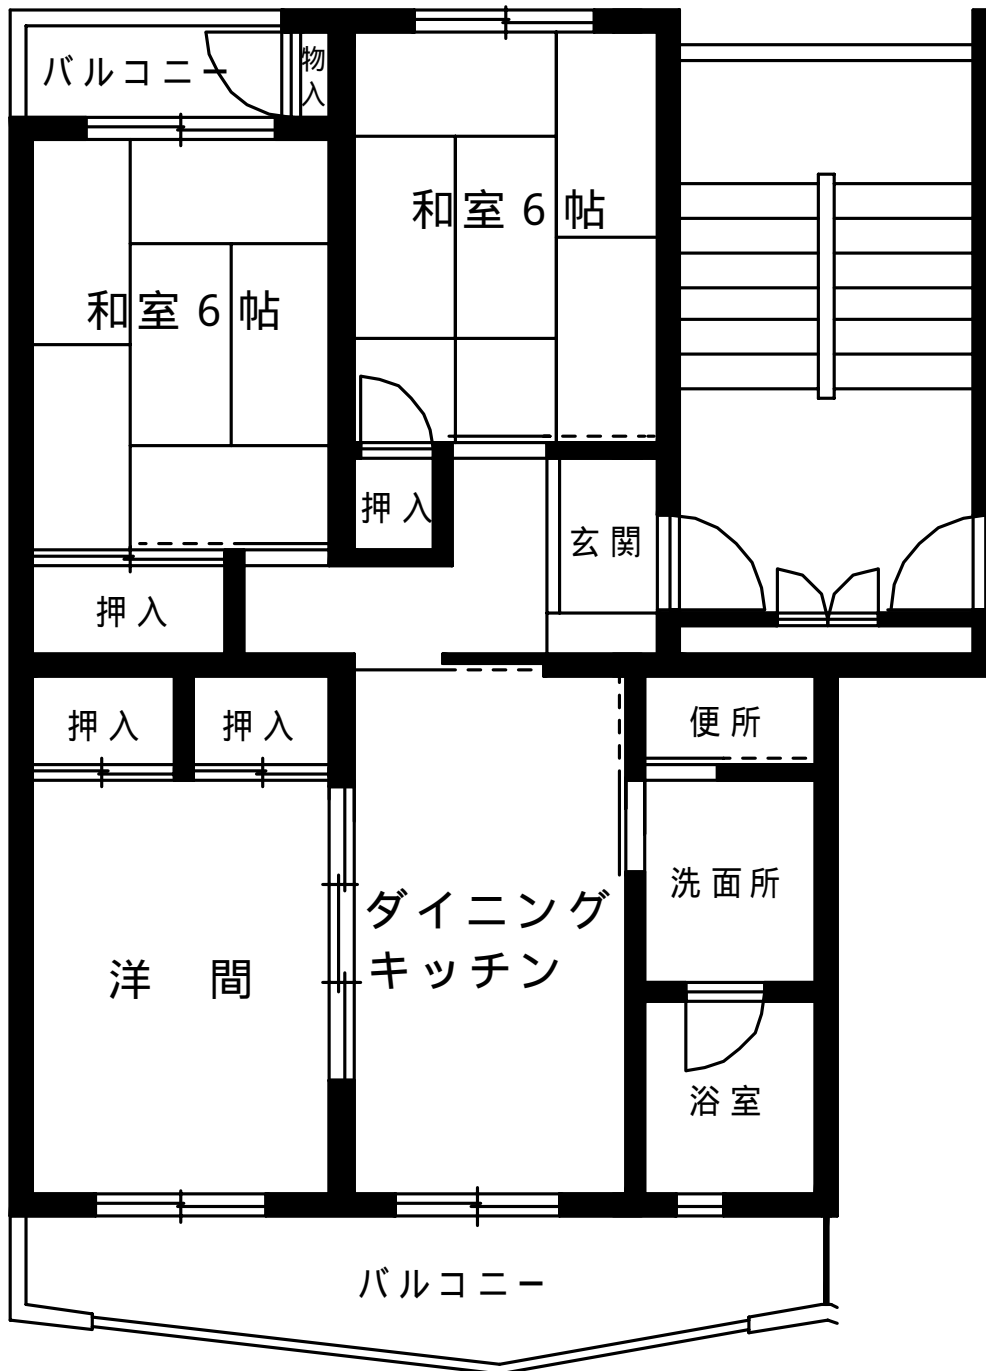

春岡住宅 1号棟
3DK 63.4㎡

春岡住宅2号棟
3DK 63.3㎡

春岡住宅3号棟
3DK(Aタイプ) 62.5㎡

春岡住宅3号棟
3DK(Bタイプ) 62.5㎡

春岡住宅3号棟(車椅子用)

2DK 62.5㎡