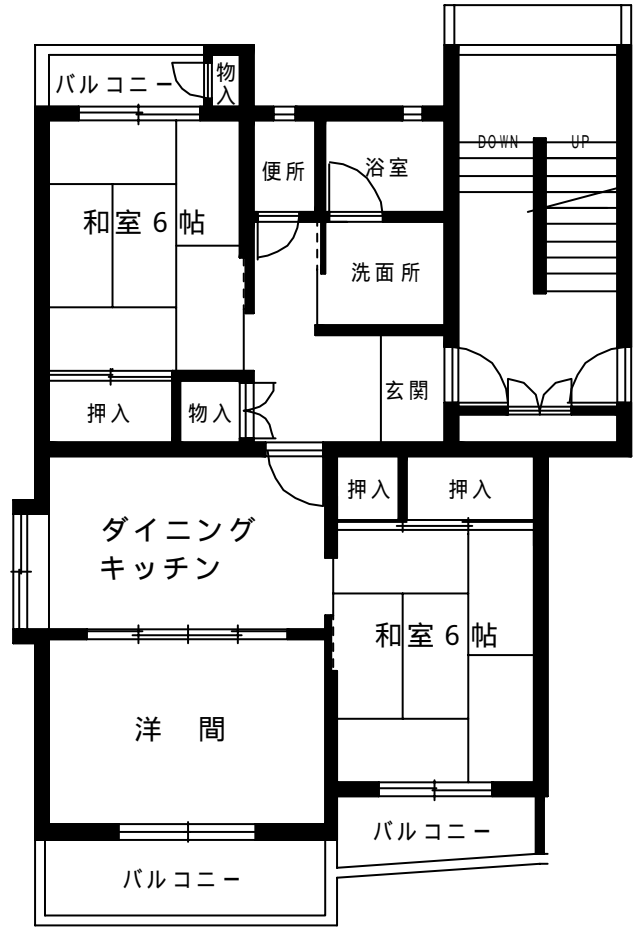

春岡住宅 1号棟
3DK 63.4㎡

春岡住宅2号棟
3DK 63.3㎡

春岡住宅3号棟
3DK(Aタイプ) 62.5㎡

春岡住宅3号棟
3DK(Bタイプ) 62.5㎡

春岡住宅3号棟(車椅子用)

2DK 62.5㎡