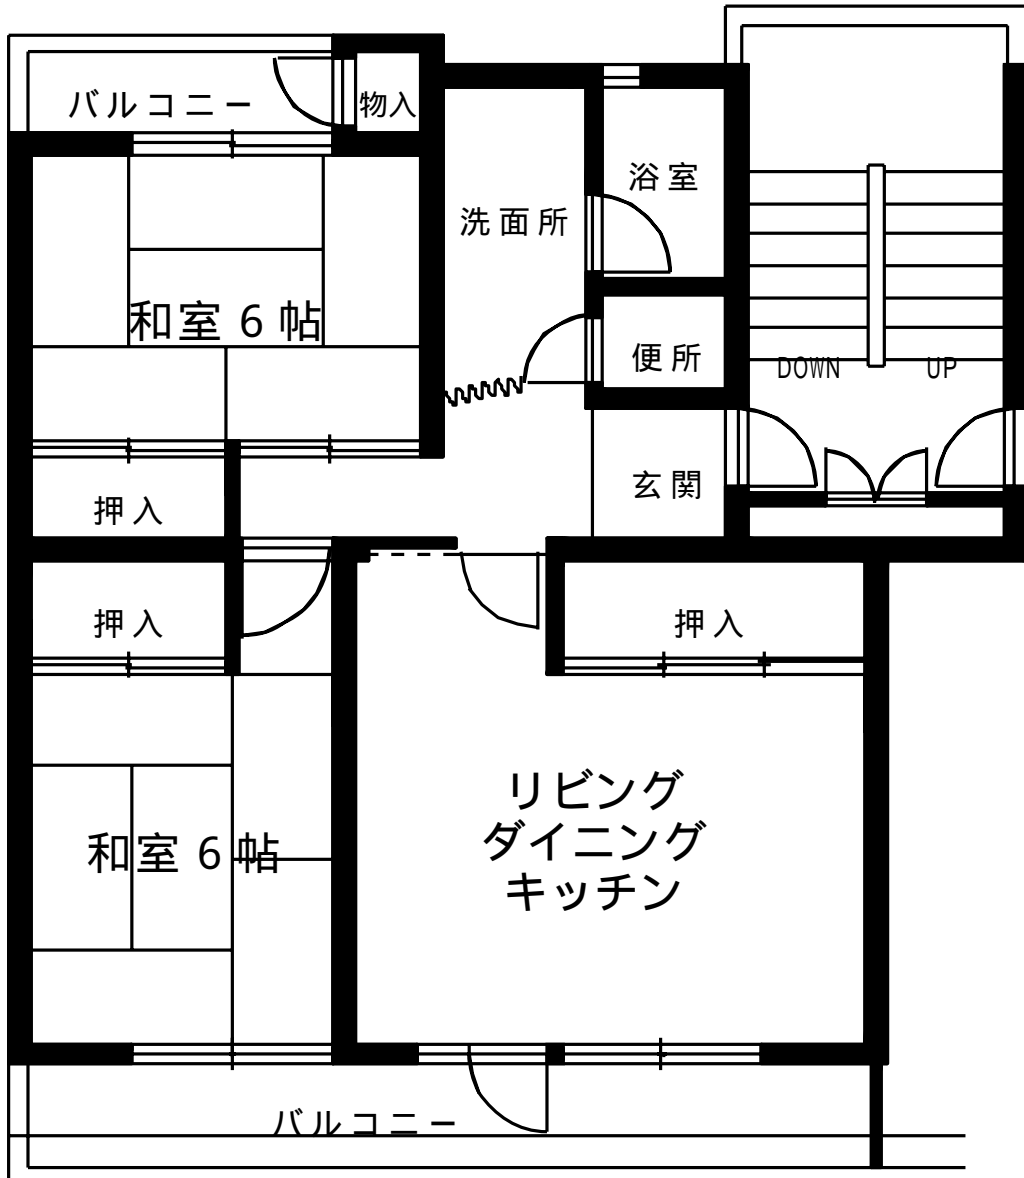

加茂宮住宅1号棟
2LDK 62.5㎡

加茂宮住宅 2号棟

3K 59.0m²

加茂宮住宅 3号棟

3K 60.3㎡

加茂宮住宅4号棟
2LDK(高齢者世帯用) 47.6㎡