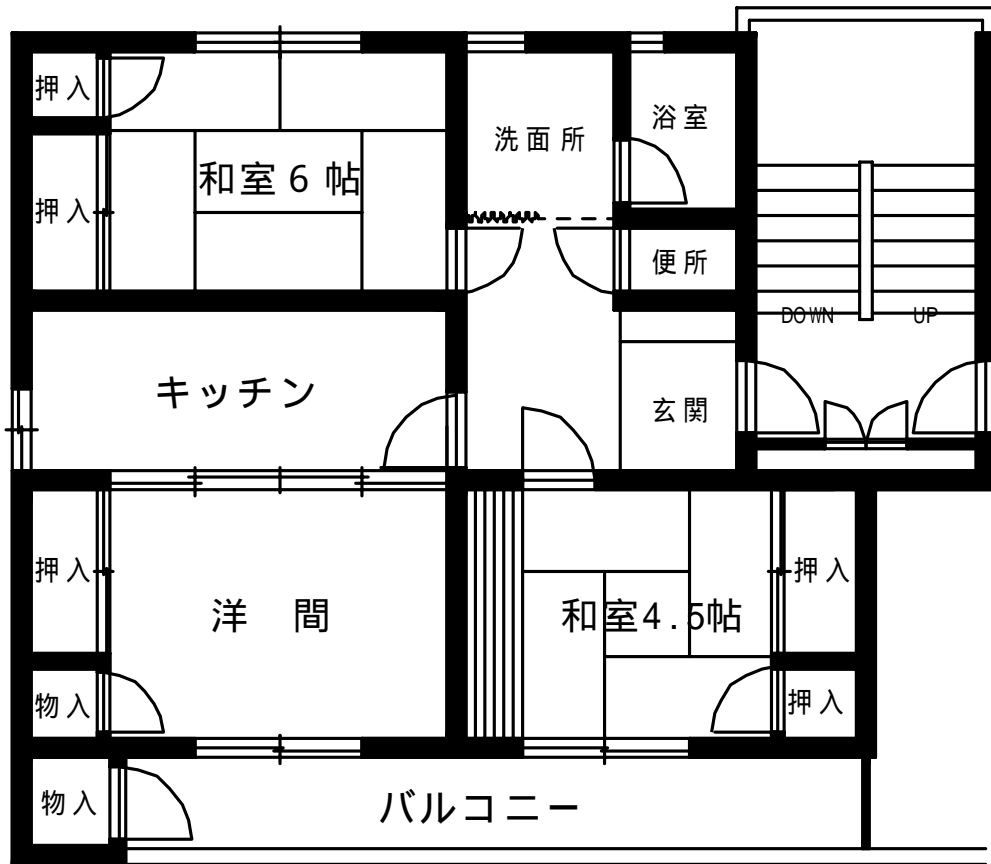

加茂宮住宅1号棟
2LDK 62.5㎡

加茂宮住宅 2号棟

3K 59.0m²

加茂宮住宅 3号棟

3K 60.3㎡

加茂宮住宅4号棟
2LDK(高齢者世帯用) 47.6㎡