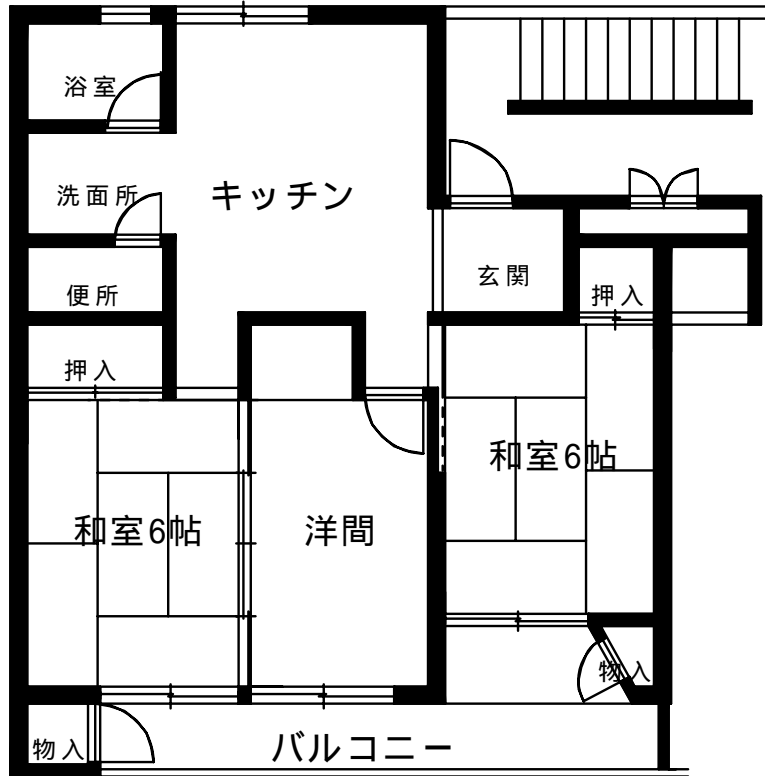

植水住宅 1号棟
3K 56.8㎡

植水住宅 2・3号棟
3K 61.5㎡