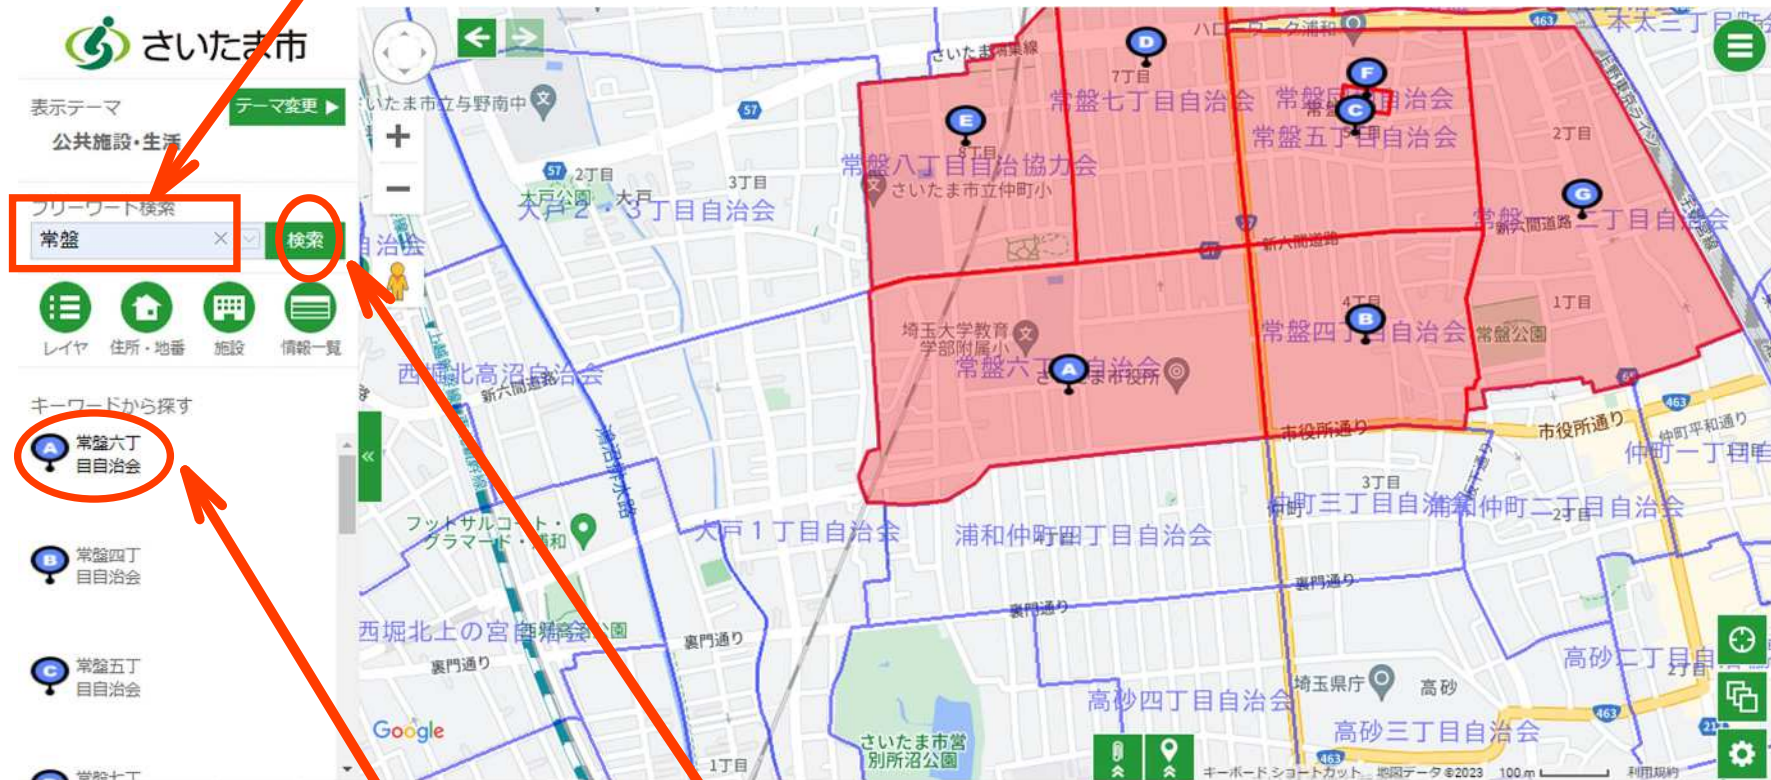

まちづくり・交通

利用規約

ヘルプ

公共施設・生活

- 自治会
- 投票区
- 市役所／区役所／支所
- ごみ・リサイクル
- 市営住宅
- 市民住宅
- 消費生活センター

地形図（白地図）

教育・文化

- 校区
- 文化・コミュニティ施設
- 小学校
- 中等教育学校
- 中学校

自治会検索画面へ

①自治会名称で検索できます

②検索をクリック

③該当自治会名をクリック

住所検索ができます

さいたま市

表示テーマ  
公共施設・生活

フリーワード検索  
常盤六 検索