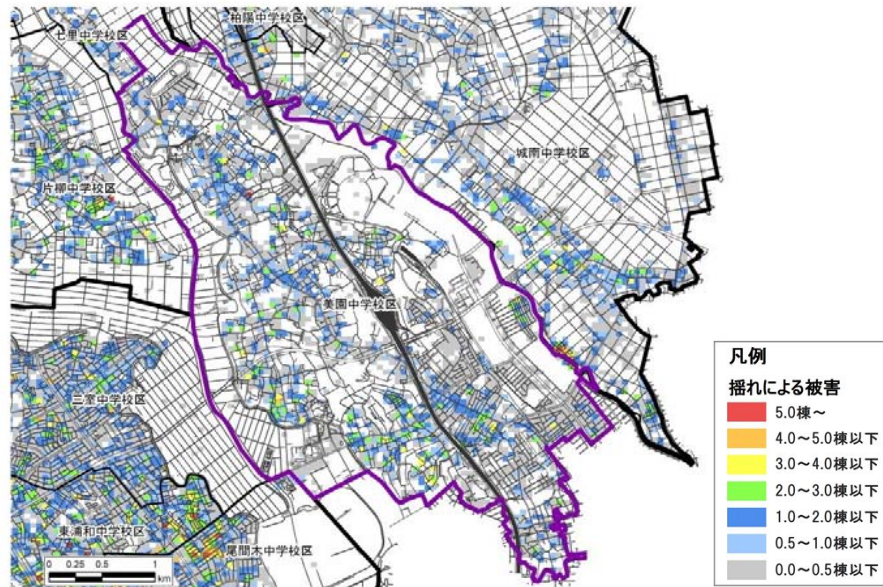

#### ◆被害想定結果からわかる防災上の主なポイント

【その他】比較的新しく開発された地域を含み、若年層が多いことから、**学校や地域における防災体制の構築が必要**。  
 【その他】高速道路のインターチェンジ周辺に位置するため、**災害時に区内が渋滞する恐れ**。

● 全市平均と比較すると、**14歳以下の若年層が多い**

● 建物の割合は全市平均とほぼ同等である。

本カルテは一つの例であり、これを基に防災上のポイントや必要な対策について、家族や地域の方々と話し合ってみましょう。

## 美園中学校区

震度分布図

液状化危険度分布図

建物被害分布図（揺れによる被害）

建物被害分布図（火災延焼による被害）

本カルテは一つの例であり、これを基に防災上のポイントや必要な対策について、家族や地域の方々と話合ってみましょう。

### ③防災マップ