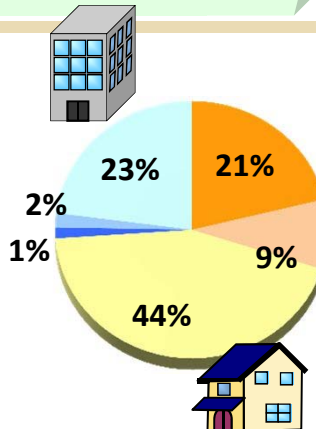

◆被害想定結果からわかる防災上の主なポイント

【その他】比較的新しく開発された地域を含み、若年層が多いことから、**学校や地域における防災体制の構築が必要**。
【その他】高速道路のインターチェンジ周辺に位置するため、**災害時に区内が渋滞する恐れ**。

● 全市平均と比較すると、**14歳以下の若年層が多い**

● 建物の割合は全市平均とほぼ同等である。