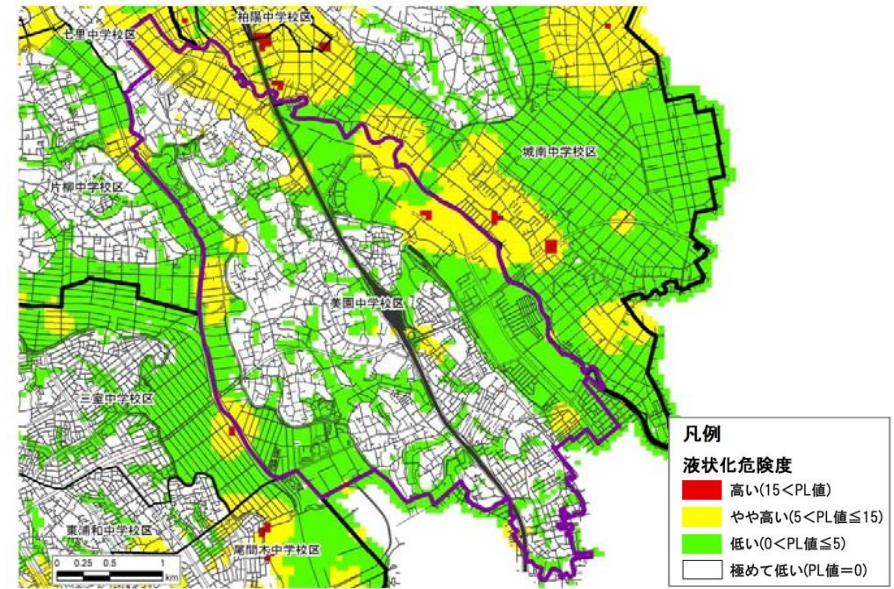

本カルテは一つの例であり、これを基に防災上のポイントや必要な対策について、家族や地域の方々と話し合ってみましょう。

②さいたま市直下地震の想定 **さいたま市防災カルテ**

美園中学校区

液状化危険度分布図