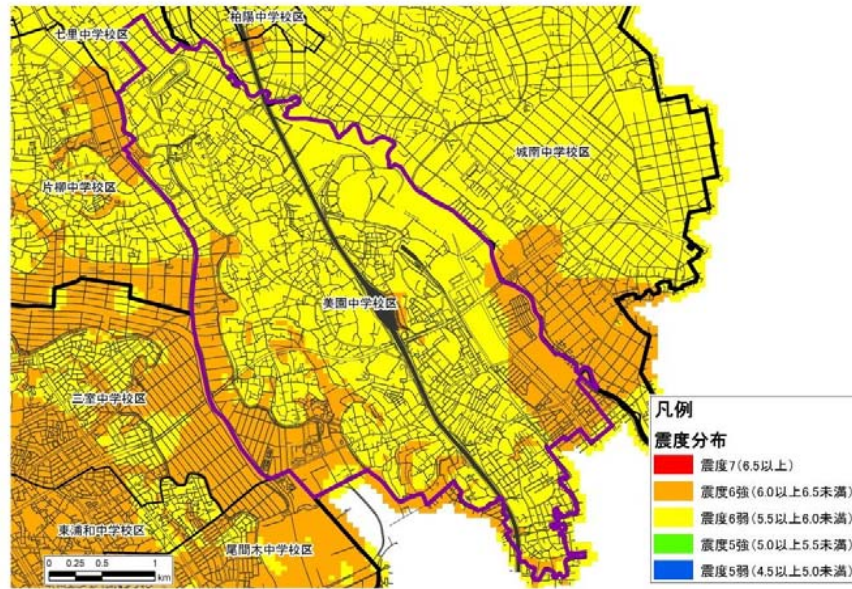

本カルテは一つの例であり、これを基に防災上のポイントや必要な対策について、家族や地域の方々と話し合ってみましょう。

②さいたま市直下地震の想定 **さいたま市防災カルテ**

美園中学校区

震度分布図