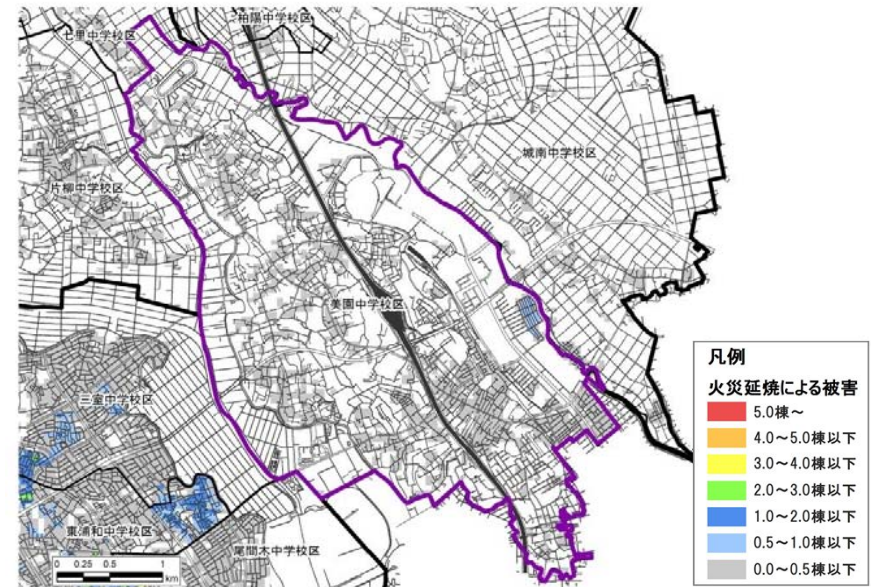

#### ◆被害想定結果からわかる防災上の主なポイント

【その他】比較的新しく開発された地域を含み、若年層が多いことから、**学校や地域における防災体制の構築が必要**。  
 【その他】高速道路のインターチェンジ周辺に位置するため、**災害時に区内が渋滞する恐れ**。

● 全市平均と比較すると、**14歳以下の若年層が多い**

● 建物の割合は全市平均とほぼ同等である。

本カルテは一つの例であり、これを基に防災上のポイントや必要な対策について、家族や地域の方々と話し合ってみましょう。

## 美園中学校区

震度分布図

液状化危険度分布図

建物被害分布図（揺れによる被害）

建物被害分布図（火災延焼による被害）

本カルテは一つの例であり、これを基に防災上のポイントや必要な対策について、家族や地域の方々と話合ってみましょう。

### ③防災マップ