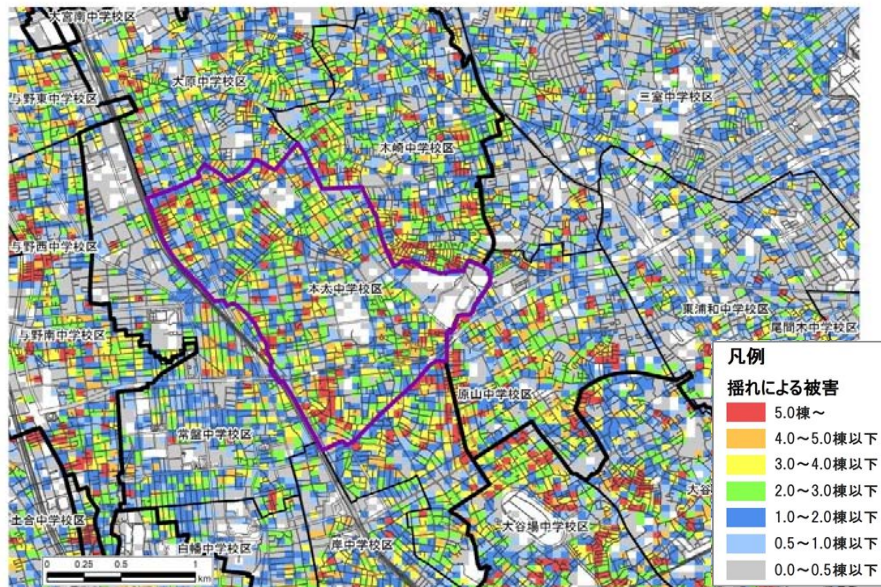

本カルテは一つの例であり、これを基に防災上のポイントや必要な対策について、家族や地域の方々と話合ってみましょう。

②さいたま市直下地震の想定 **さいたま市防災カルテ**

本太中学校区

震度分布図

液状化危険度分布図

建物被害分布図（揺れによる被害）

建物被害分布図（火災延焼による被害）

本カルテは一つの例であり、これを基に防災上のポイントや必要な対策について、家族や地域の方々と話し合ってみましょう。