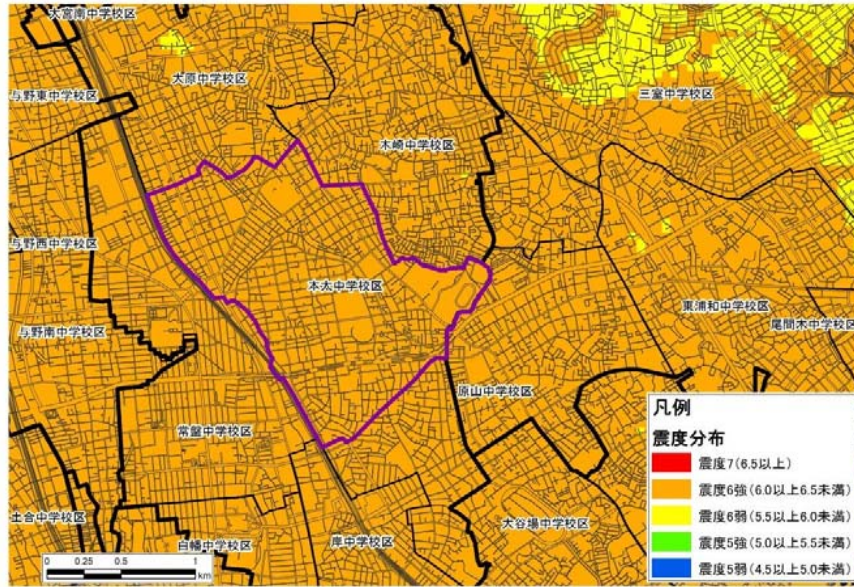

本カルテは一つの例であり、これを基に防災上のポイントや必要な対策について、家族や地域の方々と話合ってみましょう。

②さいたま市直下地震の想定 **さいたま市防災カルテ**

本太中学校区

震度分布図

液状化危険度分布図

建物被害分布図（揺れによる被害）

建物被害分布図（火災延焼による被害）

本カルテは一つの例であり、これを基に防災上のポイントや必要な対策について、家族や地域の方々と話し合ってみましょう。