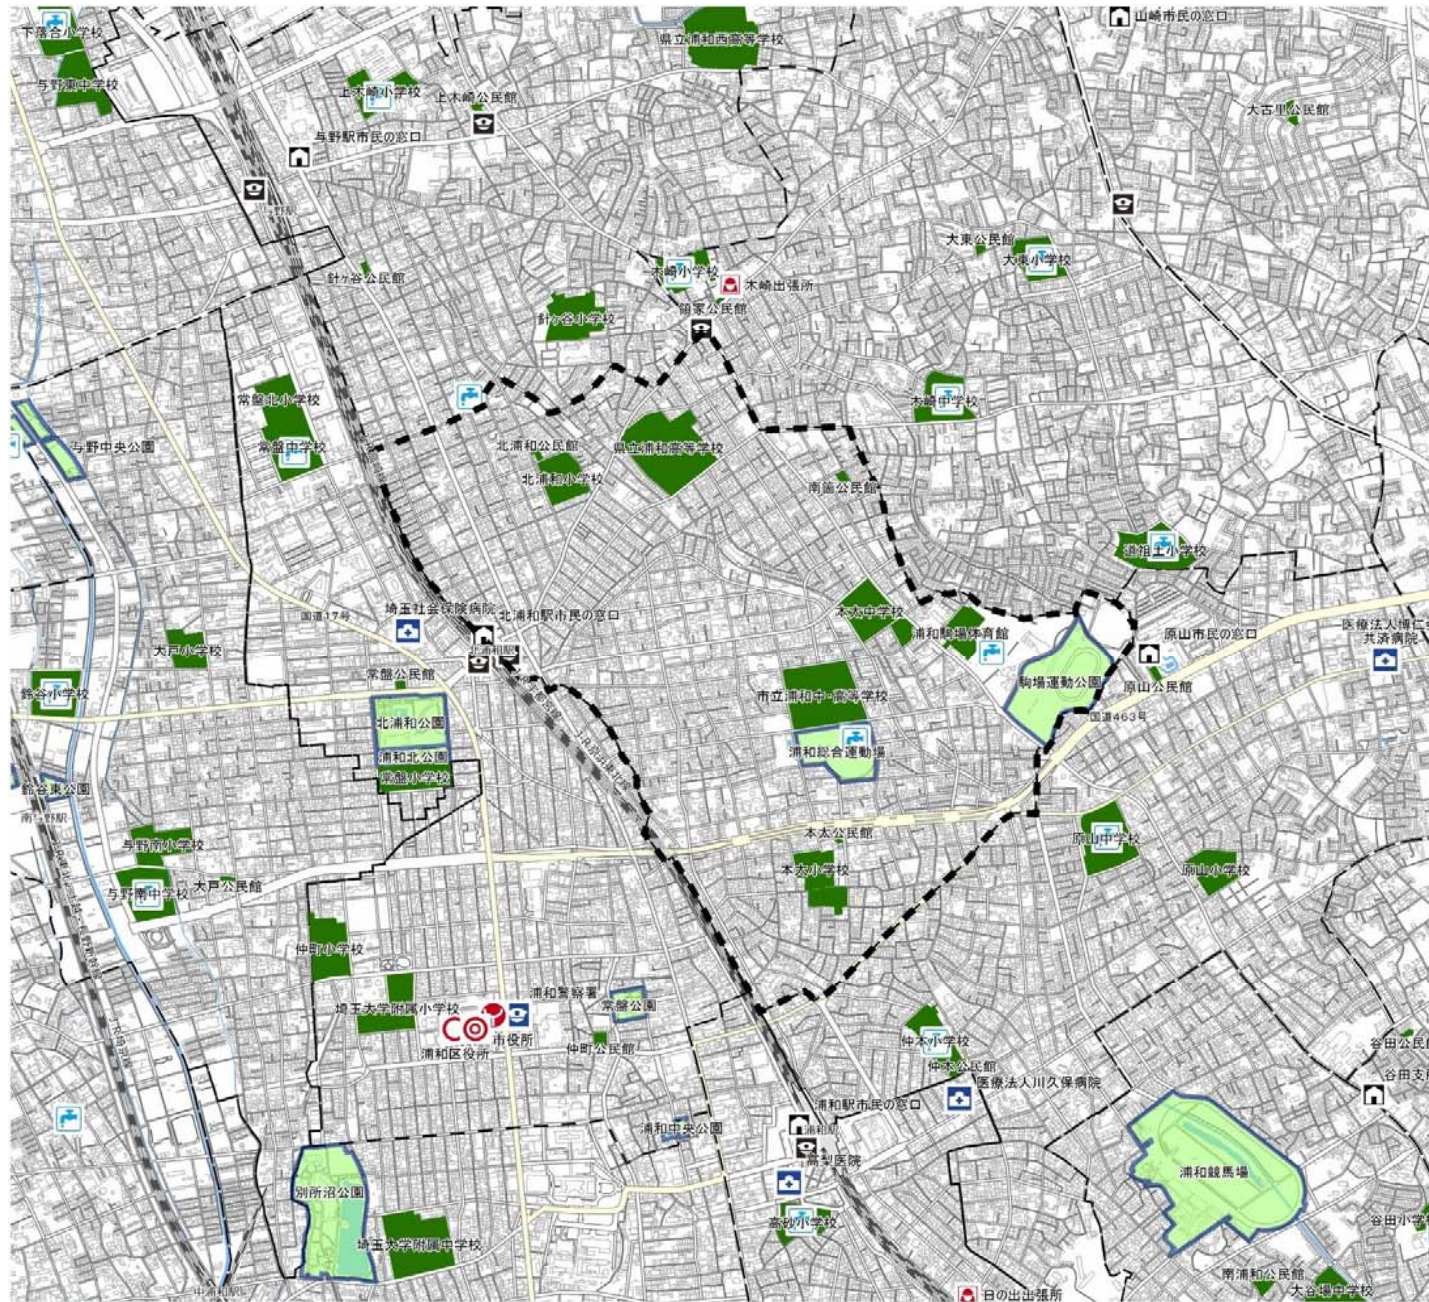

本カルテは一つの例であり、これを基に防災上のポイントや必要な対策について、家族や地域の方々と話合ってみましょう。

②さいたま市直下地震の想定 **さいたま市防災カルテ**

本太中学校区

震度分布図

液状化危険度分布図

建物被害分布図（揺れによる被害）

建物被害分布図（火災延焼による被害）

本カルテは一つの例であり、これを基に防災上のポイントや必要な対策について、家族や地域の方々と話し合ってみましょう。

③防災マップ

さいたま市防災カルテ

本太中学校区

凡例

	避難場所		消防署
	一時避難場所		消防署(出張所)
	広域避難場所		警察署
	市役所		交番・駐在所
	区役所		救急病院
	支所・市民の窓口		応急給水場所

(平成26年2月時点の情報で作成)

メモ欄