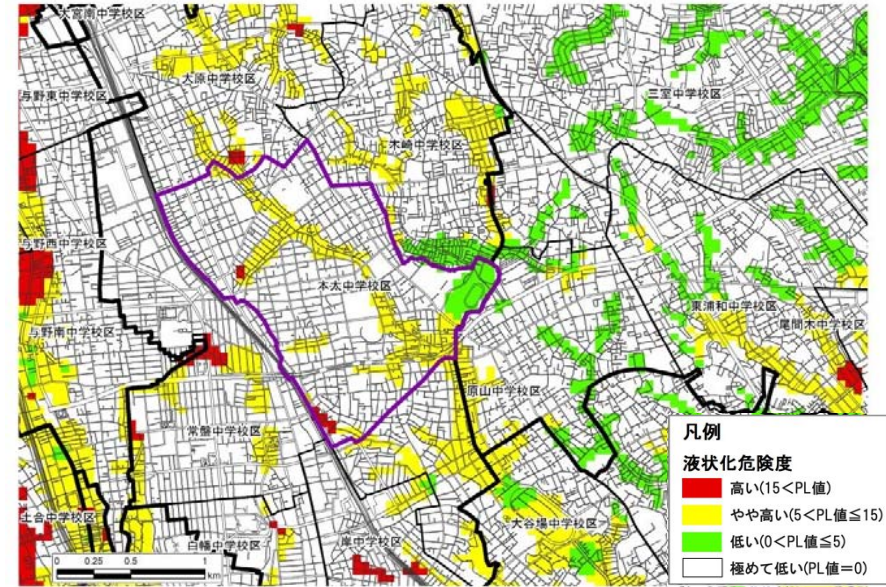

本カルテは一つの例であり、これを基に防災上のポイントや必要な対策について、家族や地域の方々と話合ってみましょう。

②さいたま市直下地震の想定 **さいたま市防災カルテ**

本太中学校区

震度分布図

液状化危険度分布図

建物被害分布図（揺れによる被害）

建物被害分布図（火災延焼による被害）

本カルテは一つの例であり、これを基に防災上のポイントや必要な対策について、家族や地域の方々と話し合ってみましょう。