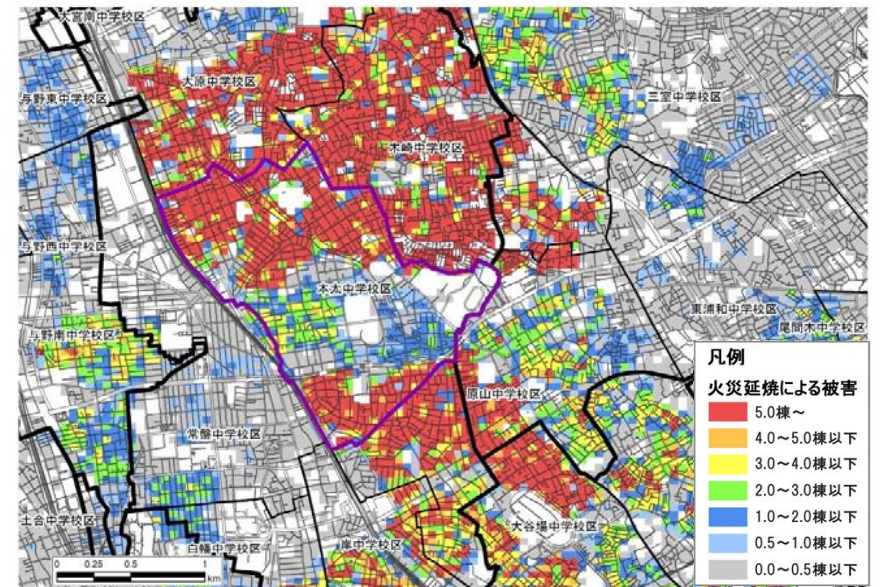

本カルテは一つの例であり、これを基に防災上のポイントや必要な対策について、家族や地域の方々と話合ってみましょう。

②さいたま市直下地震の想定 **さいたま市防災カルテ**

本太中学校区

震度分布図

液状化危険度分布図

建物被害分布図（揺れによる被害）

建物被害分布図（火災延焼による被害）

本カルテは一つの例であり、これを基に防災上のポイントや必要な対策について、家族や地域の方々と話し合ってみましょう。