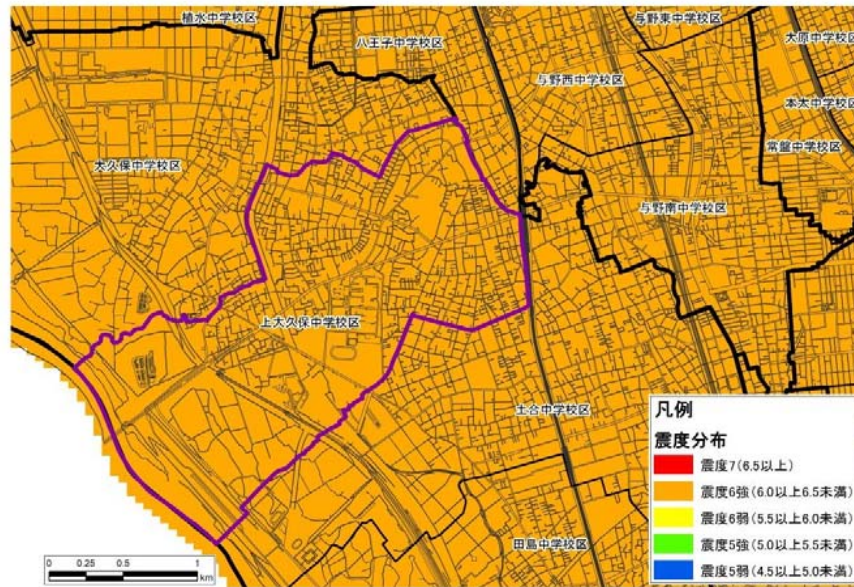

本カルテは一つの例であり、これを基に防災上のポイントや必要な対策について、家族や地域の方々と話合ってみましょう。

桜
SAKURA

②さいたま市直下地震の想定 **さいたま市防災カルテ**

上大久保中学校区

震度分布図