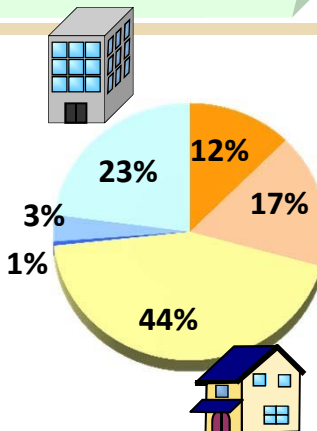

◆被害想定結果からわかる防災上の主なポイント

【耐震化】多くの建物被害が想定されているため、**耐震化率の向上が必要**。
【水害】水害の危険性が高い地区となっており、迅速な情報伝達体制や、自主防災組織等による**安全な避難体制の構築が必要**。

●人口割合は全市平均とほぼ同等である。

●建物の割合は全市平均とほぼ同等である。