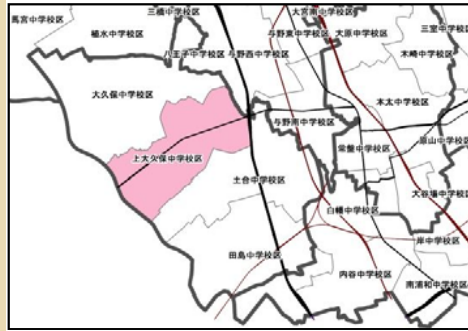

## 上大久保中学校区

### ①学区の概況と課題

#### ◆学区の概要

【位置】桜区の中央部に位置し、中央区と隣接している。

【土地利用】学区内には住宅地が広がっており、中央部には国立大学、北部には団地がある。西部には大きい公園があり、鴨川と荒川が流れる。

【交通】学区の東部には首都高速埼玉大宮線、中央部には国道463号が走っている。

#### ◆学区の位置