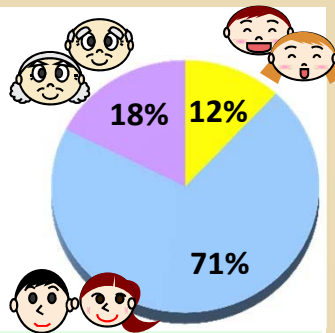

【地震】さいたま市直下地震の震度が最も大きくなっており、**地区の約50%が全壊・半壊の被害**を受け、**地区の約15%にあたる建物は焼失**する恐れがある。

【水害】荒川が氾濫した場合は**地区のほぼ全ての建物**が、鴨川等(鴨川)が氾濫した場合は**地区の65%以上が浸水被害**を受ける。

◆防災関連施設情報 (平成26年2月時点)

種別	名称
避難場所	上大久保中学校、大久保東小学校、大久保東公民館、埼玉大学総合体育館
一時・広域避難場所	大久保領家公園
市・区役所等窓口	
消防署・出張所	
警察署・交番	
救急病院	医療法人聖仁会西部総合病院
応急給水場所	上大久保中学校、大久保東小学校

◆建物概況 (平成23年度さいたま市都市計画基礎調査)

	上大久保中学校区	全市平均
総建物棟数	6,163棟	
建物		
木造(昭和46年以前)	764棟 (12%)	(17%)
木造(昭和47-55年)	1,044棟 (17%)	(12%)
木造(昭和56年以後)	2,708棟 (44%)	(45%)
非木造(昭和46年以前)	31棟 (1%)	(1%)
非木造(昭和47-55年)	204棟 (3%)	(3%)
非木造(昭和56年以後)	1,412棟 (23%)	(21%)