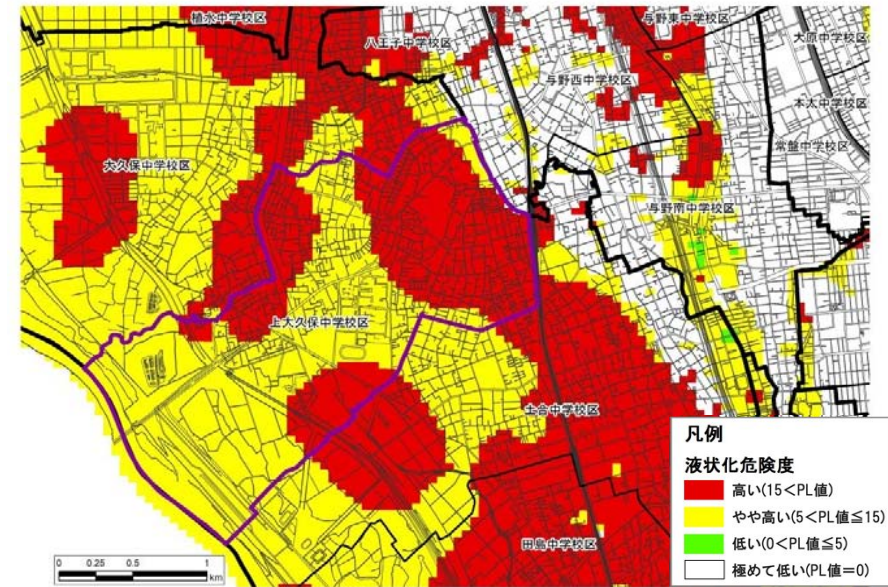

本カルテは一つの例であり、これを基に防災上のポイントや必要な対策について、家族や地域の方々と話合ってみましょう。

桜
SAKURA

②さいたま市直下地震の想定 **さいたま市防災カルテ**

上大久保中学校区

液状化危険度分布図