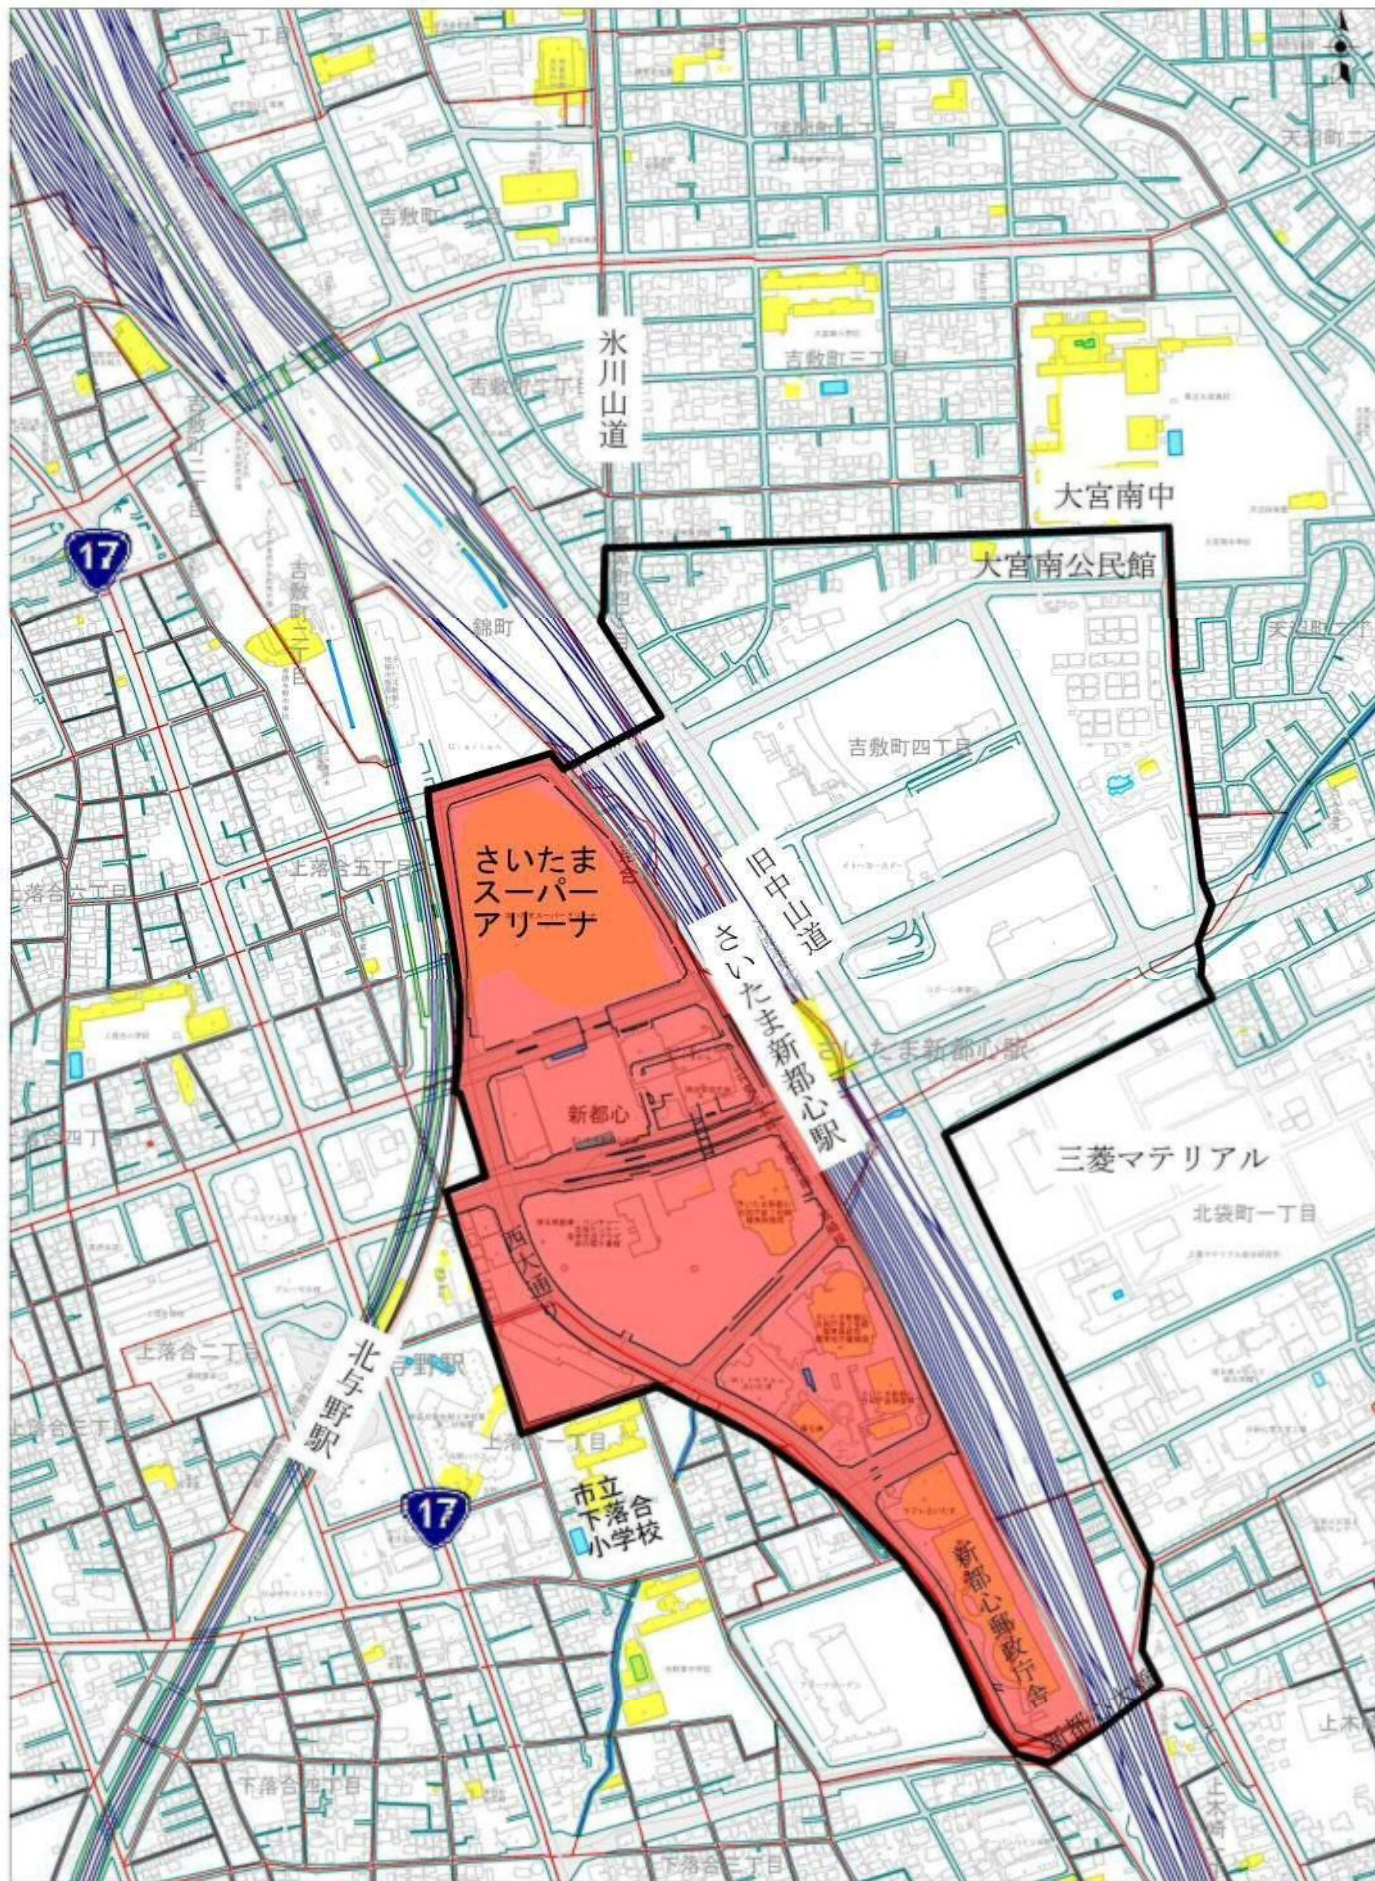

与野駅周辺自転車等放置禁止区域

新都心駅周辺放置禁止区域（西口）

H14. 12.1指定 約65ha

OutputLogID=FCC0FCED-A485-4E10-0037-CD1E00BD07A4(17944)

1/7860

300m

この背景図は、国土地理院長の承認及び助言を得て同院所管の測量標及び測量成果を使用して得たものである。平成16年公第172号/平16関公第237号
表札情報は本市が断ゼンリンより片内利用に限り複製許諾を得ているものである