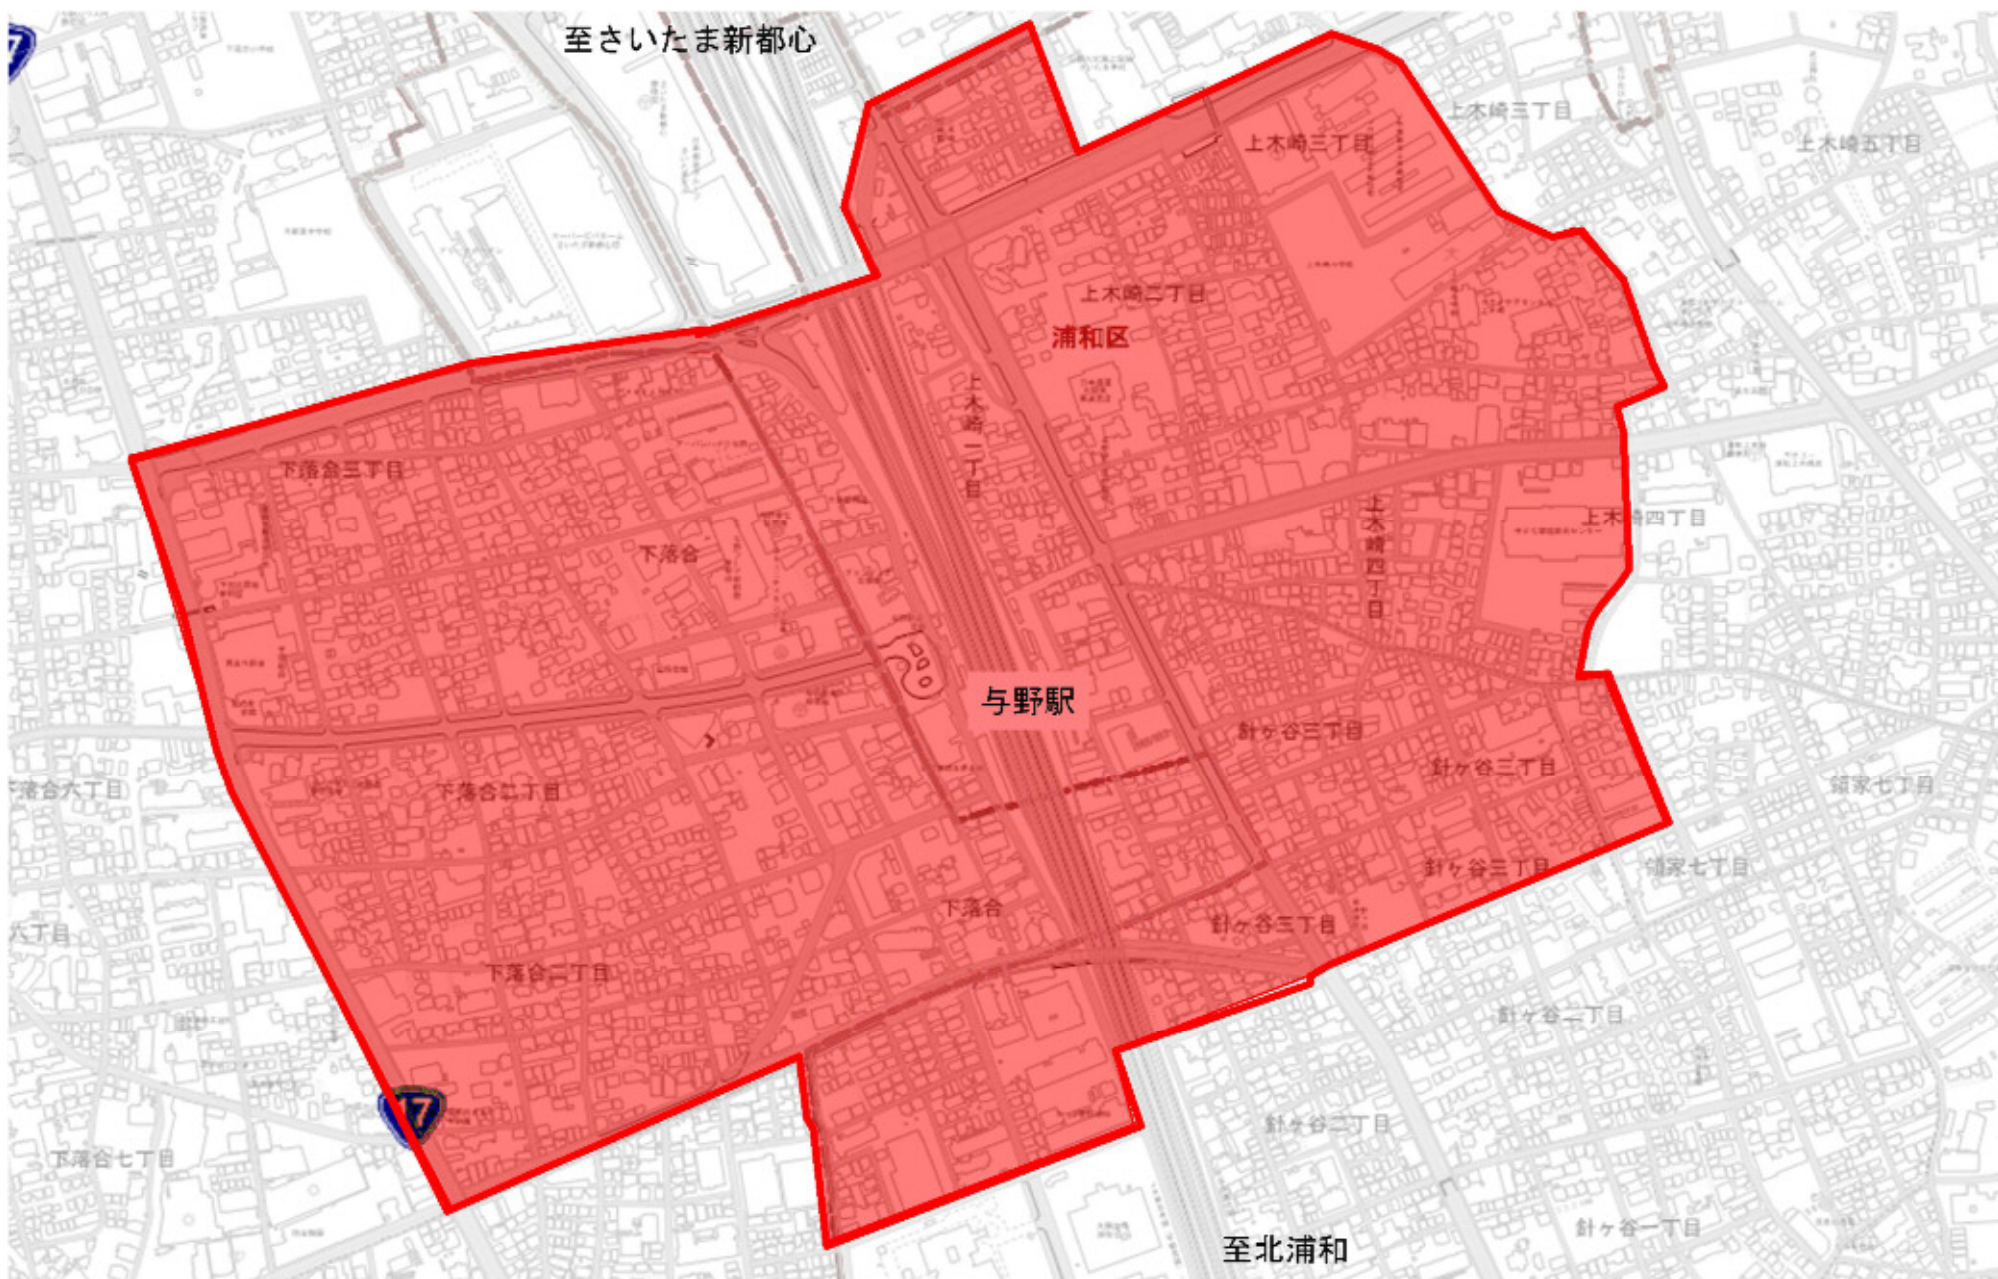

与野駅周辺自転車等放置禁止区域

新都心駅周辺放置禁止区域（西口）

H14. 12.1指定 約65ha

OutputLogID=FCC0FCED-A485-4E10-0037-CD1E00BD07A4(17944)

1/7860

300m

この背景図は、国土地理院長の承認及び助言を得て同院所管の測量標及び測量成果を使用して得たものである。平成16年公第172号/平16関公第237号
表札情報は本市が断ゼンリンより片内利用に限り複製許諾を得ているものである