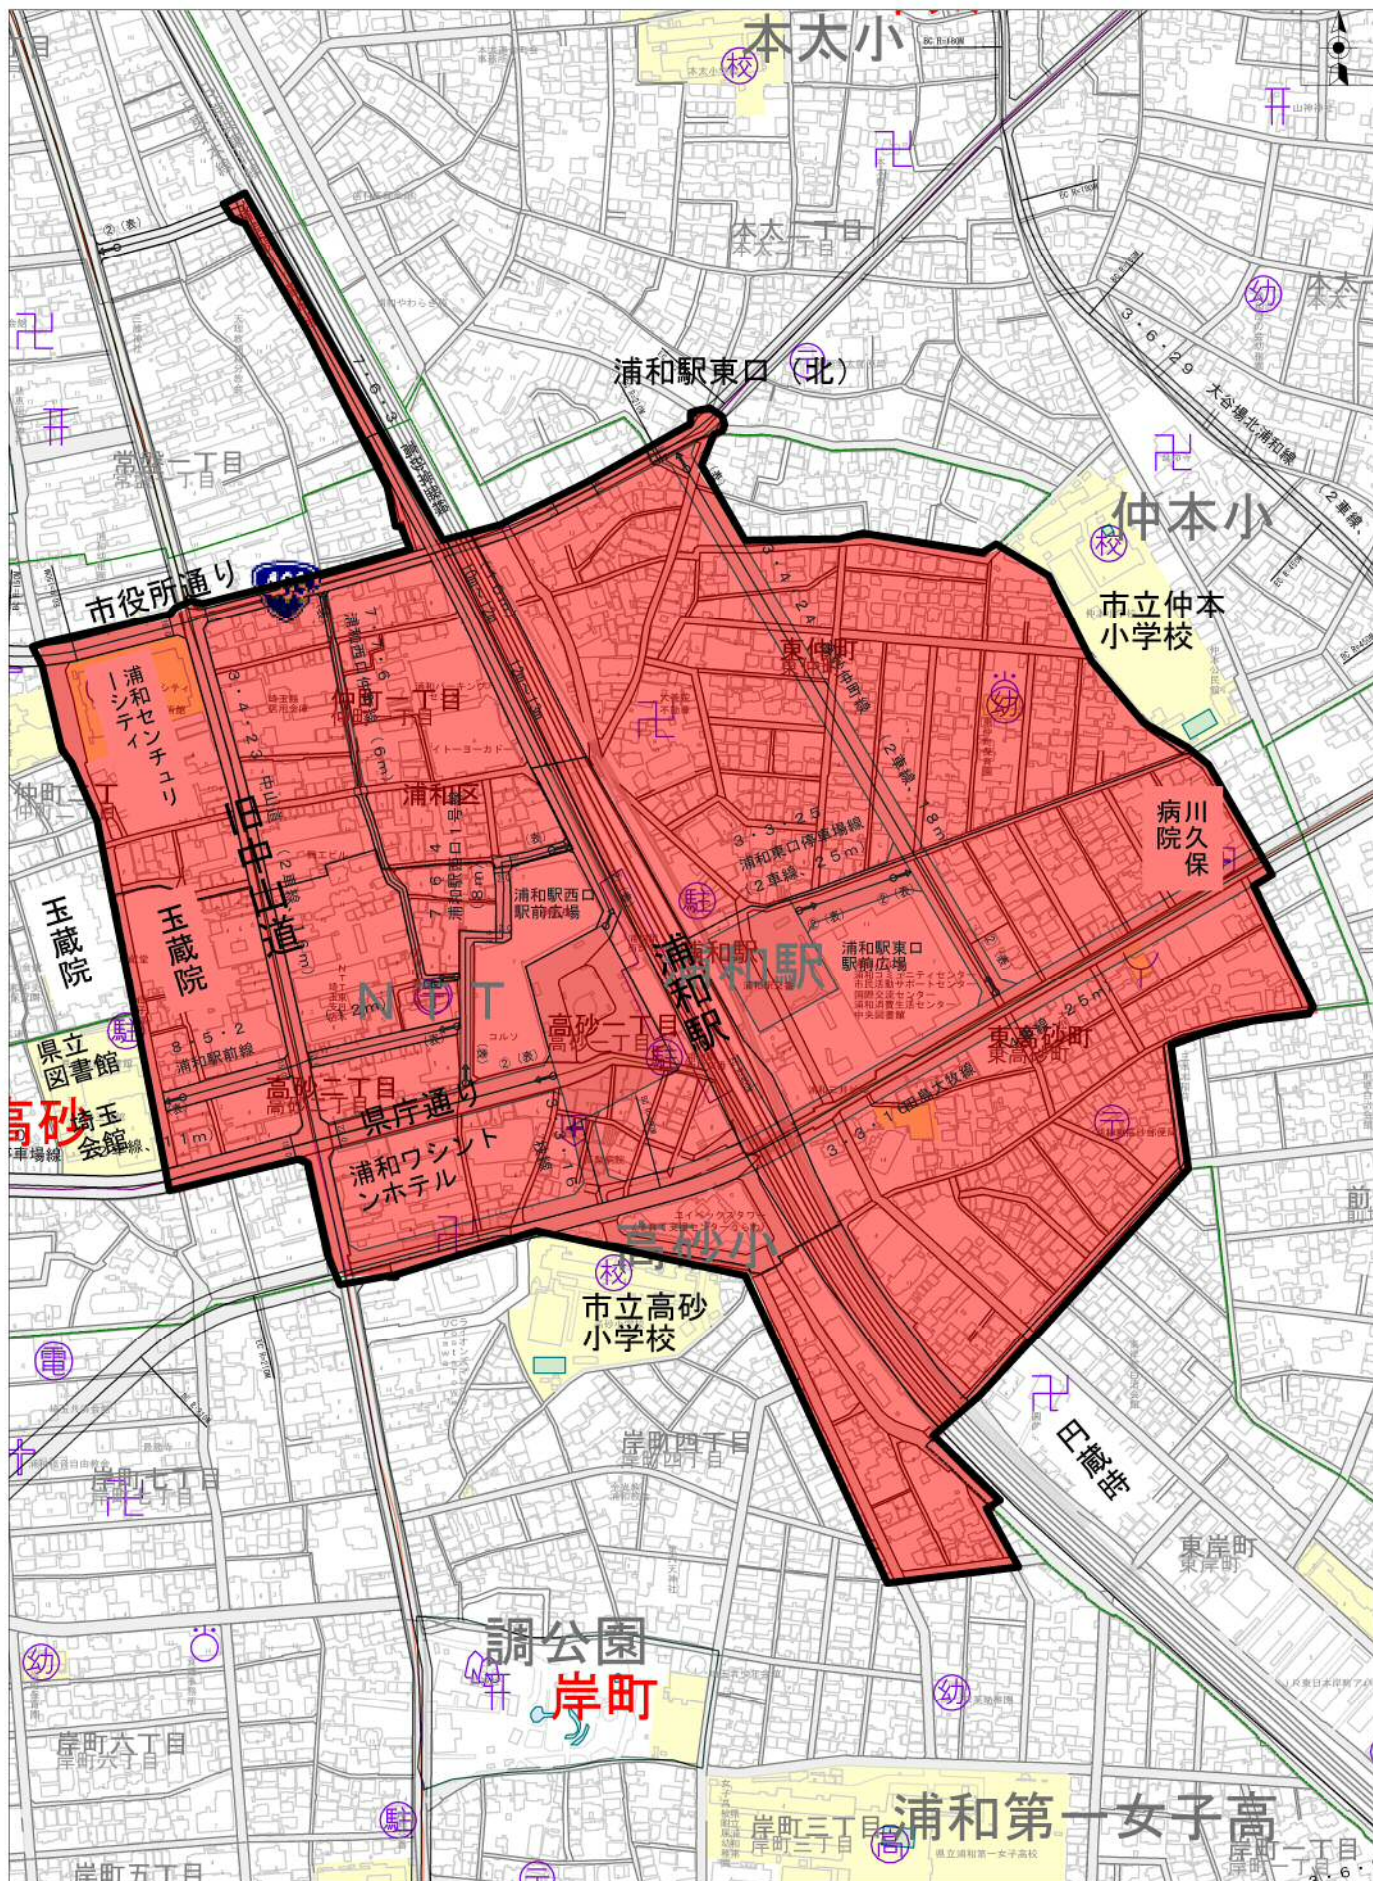

浦和駅周辺自転車等放置禁止区域図

OutputLogID=95B79526-0B03-4FAB-A16C-46B200CF53B0 (13027) 1/6000

200m

この背景図は、国土地理院長の承認及び助言を得て同院所管の測量標及び測量成果を使用して得たものである。平成16閣公第172号/平16閣公第237号

表札情報は本市がゼンリンより庁内利用に限って複製許諾を得ているものである

北浦和駅周辺自転車等放置禁止区域

東口	昭和59年12月10日指定	2.4 ha
西口	昭和60年10月15日指定	2.4 ha