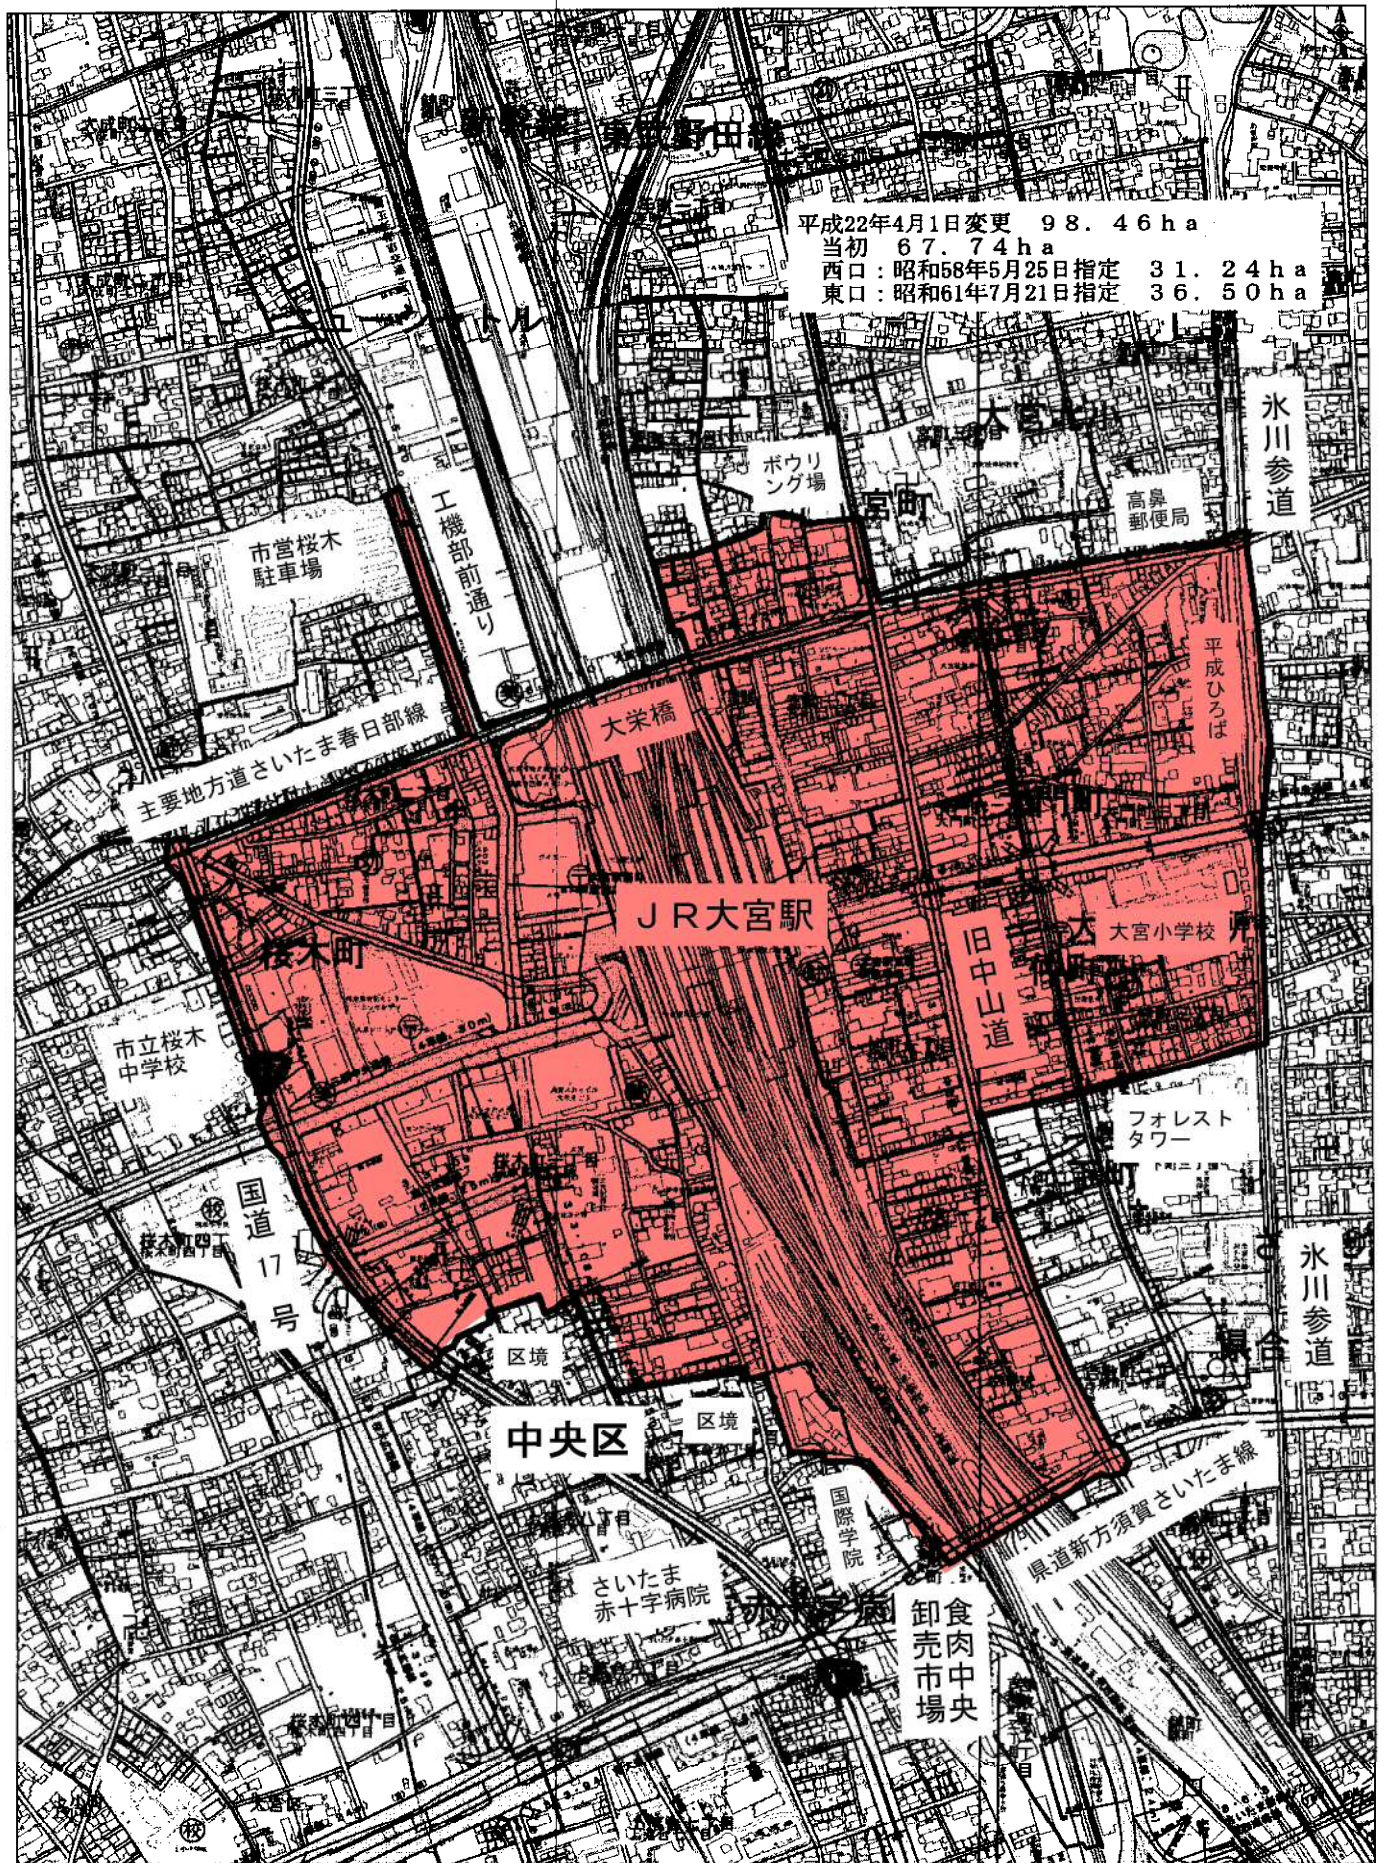

大宮駅周辺自転車等放置禁止区域図

さいたま新都心駅周辺放置禁止区域 (東口)