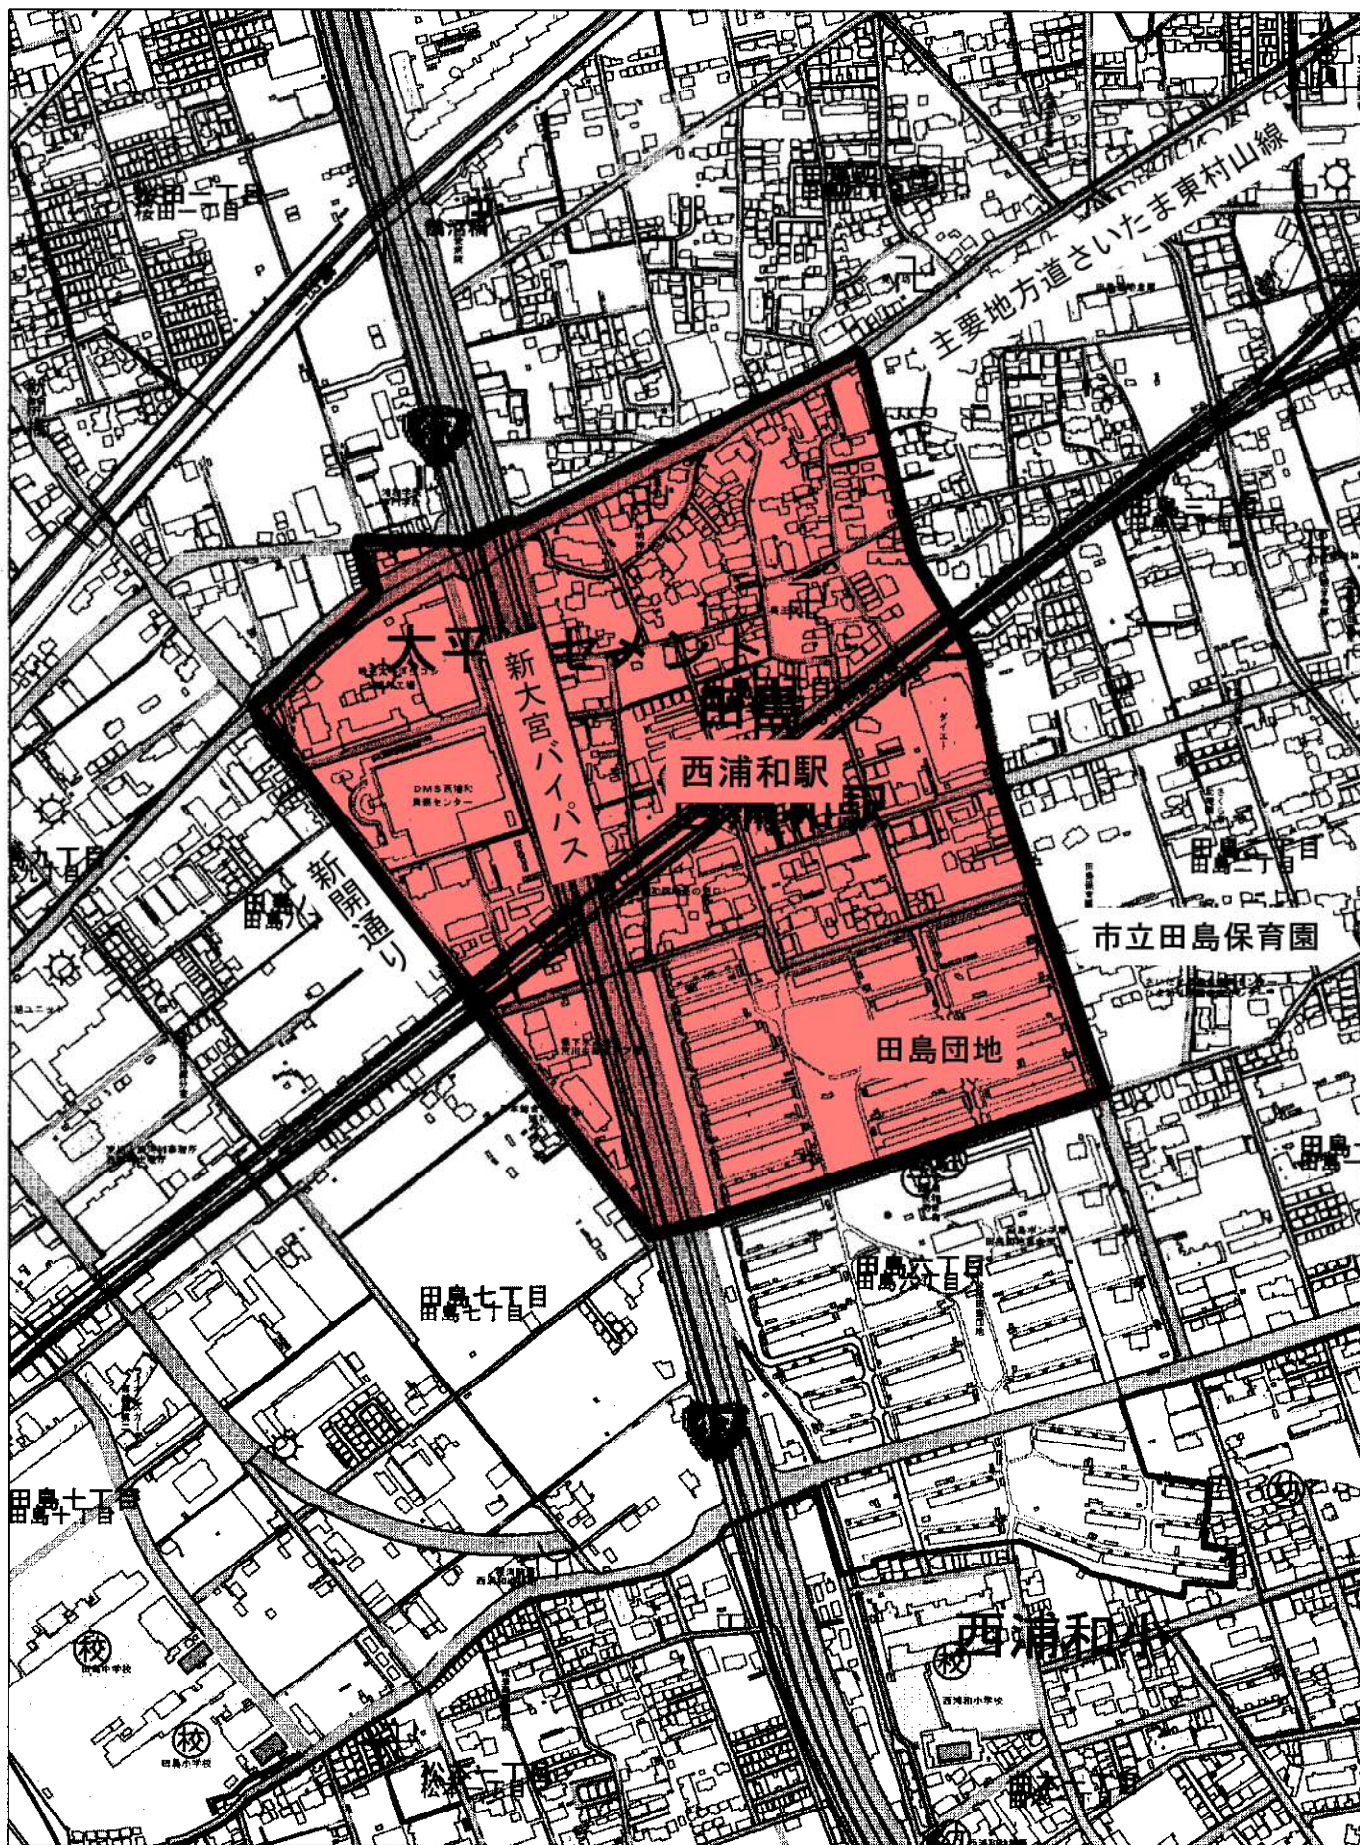

西浦和駅周辺自転車等放置禁止区域

OutputLogID=6E8A6A77-91A4-43F6-B904-FFBB1006ABC (13027) 1/6000

200m

この背景図は、国土地理院長の承認及び助言を得て同院所管の測量標及び測量成果を使用して得たものである。平成16閣令第172号/平16閣令第237号

表札情報は本市が隣ゼンリンより庁内利用に限って複製許諾を得ているものである

北戸田駅周辺自転車等放置禁止区域

昭和61年3月1日指定 5.40ha

東京外環自動車道

市立浦和南高

辻六丁目

市営辻水深団地

辻南小学校

北戸田駅西口