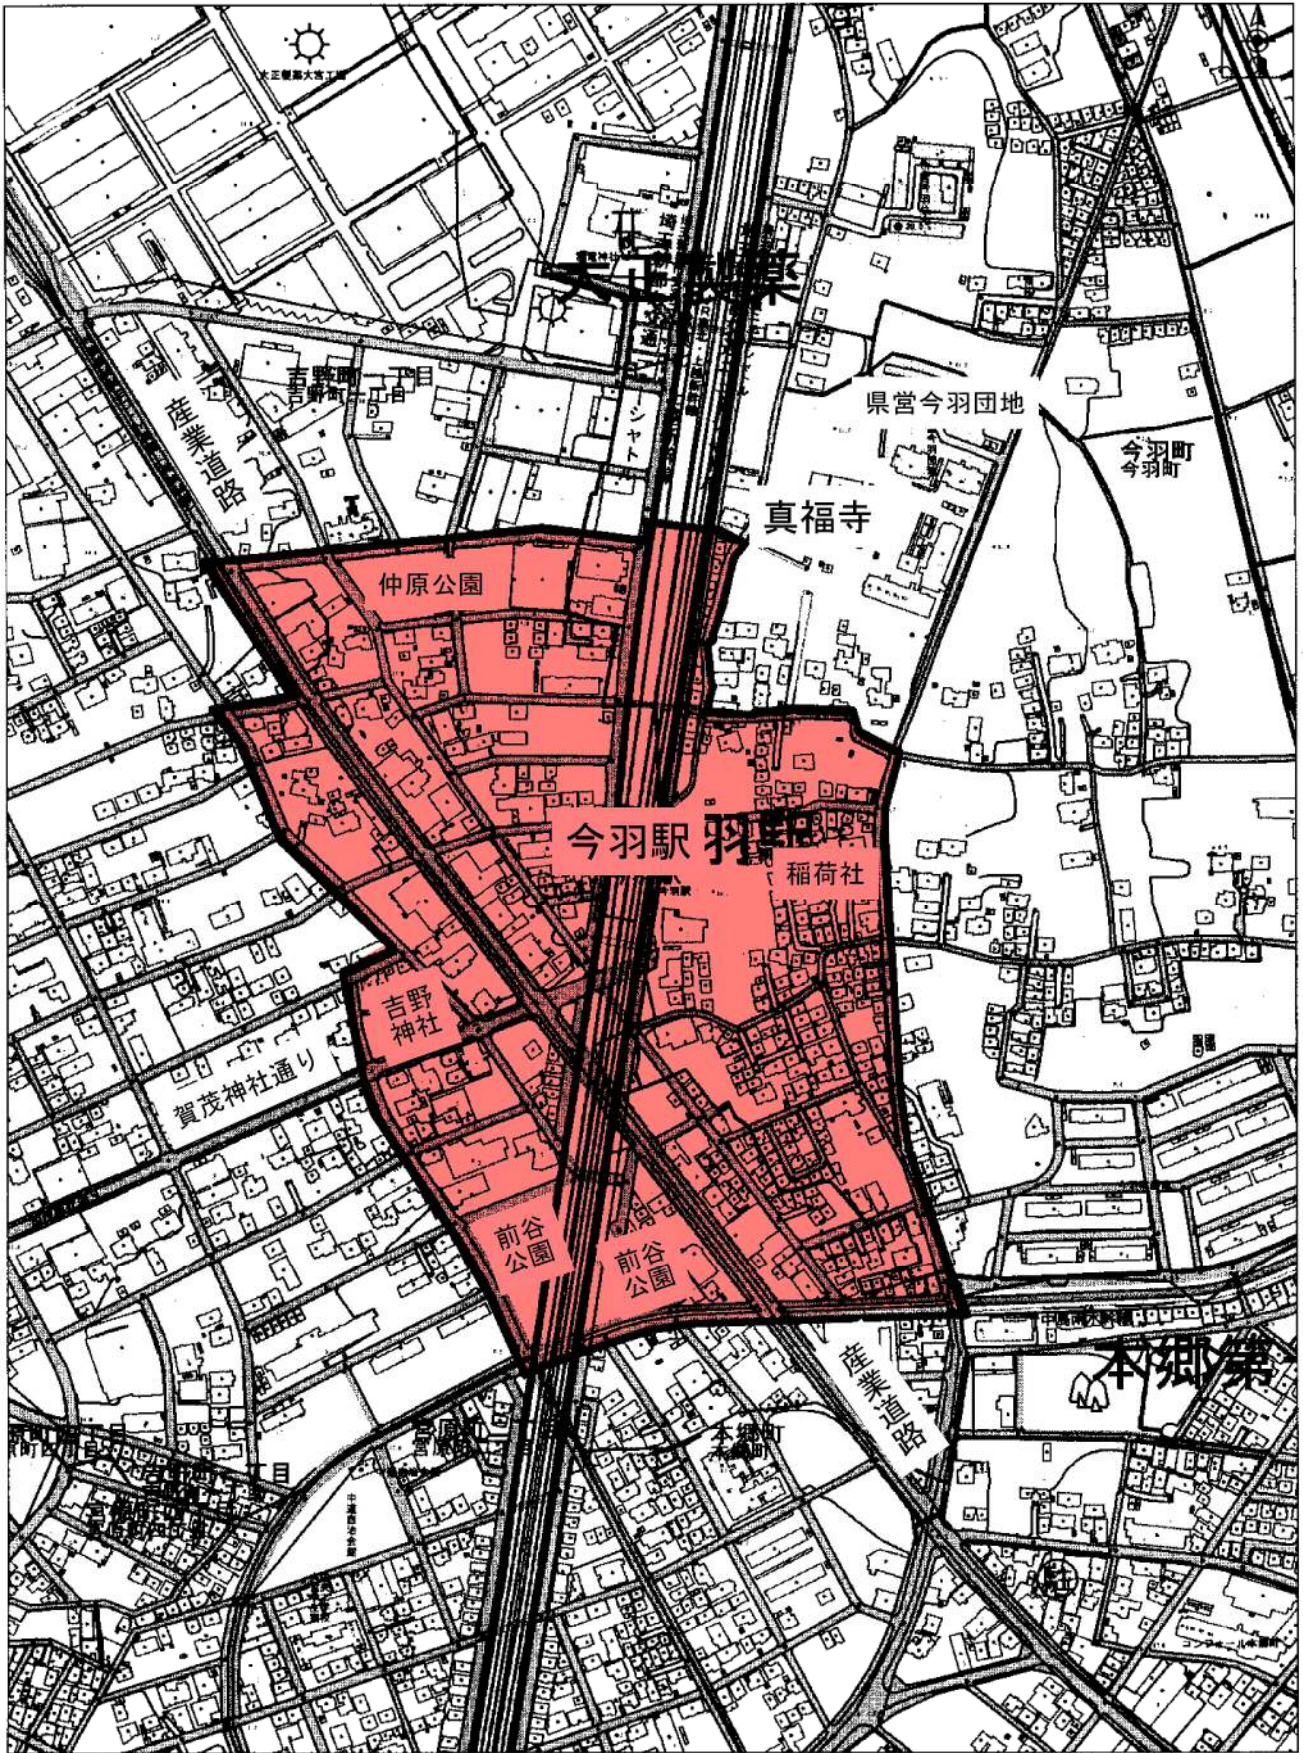

# 今羽駅周辺自転車等放置禁止区域図

(H9.7.1指定)

# 吉野原駅周辺自転車等放置禁止区域図

(H9.7.1指定)