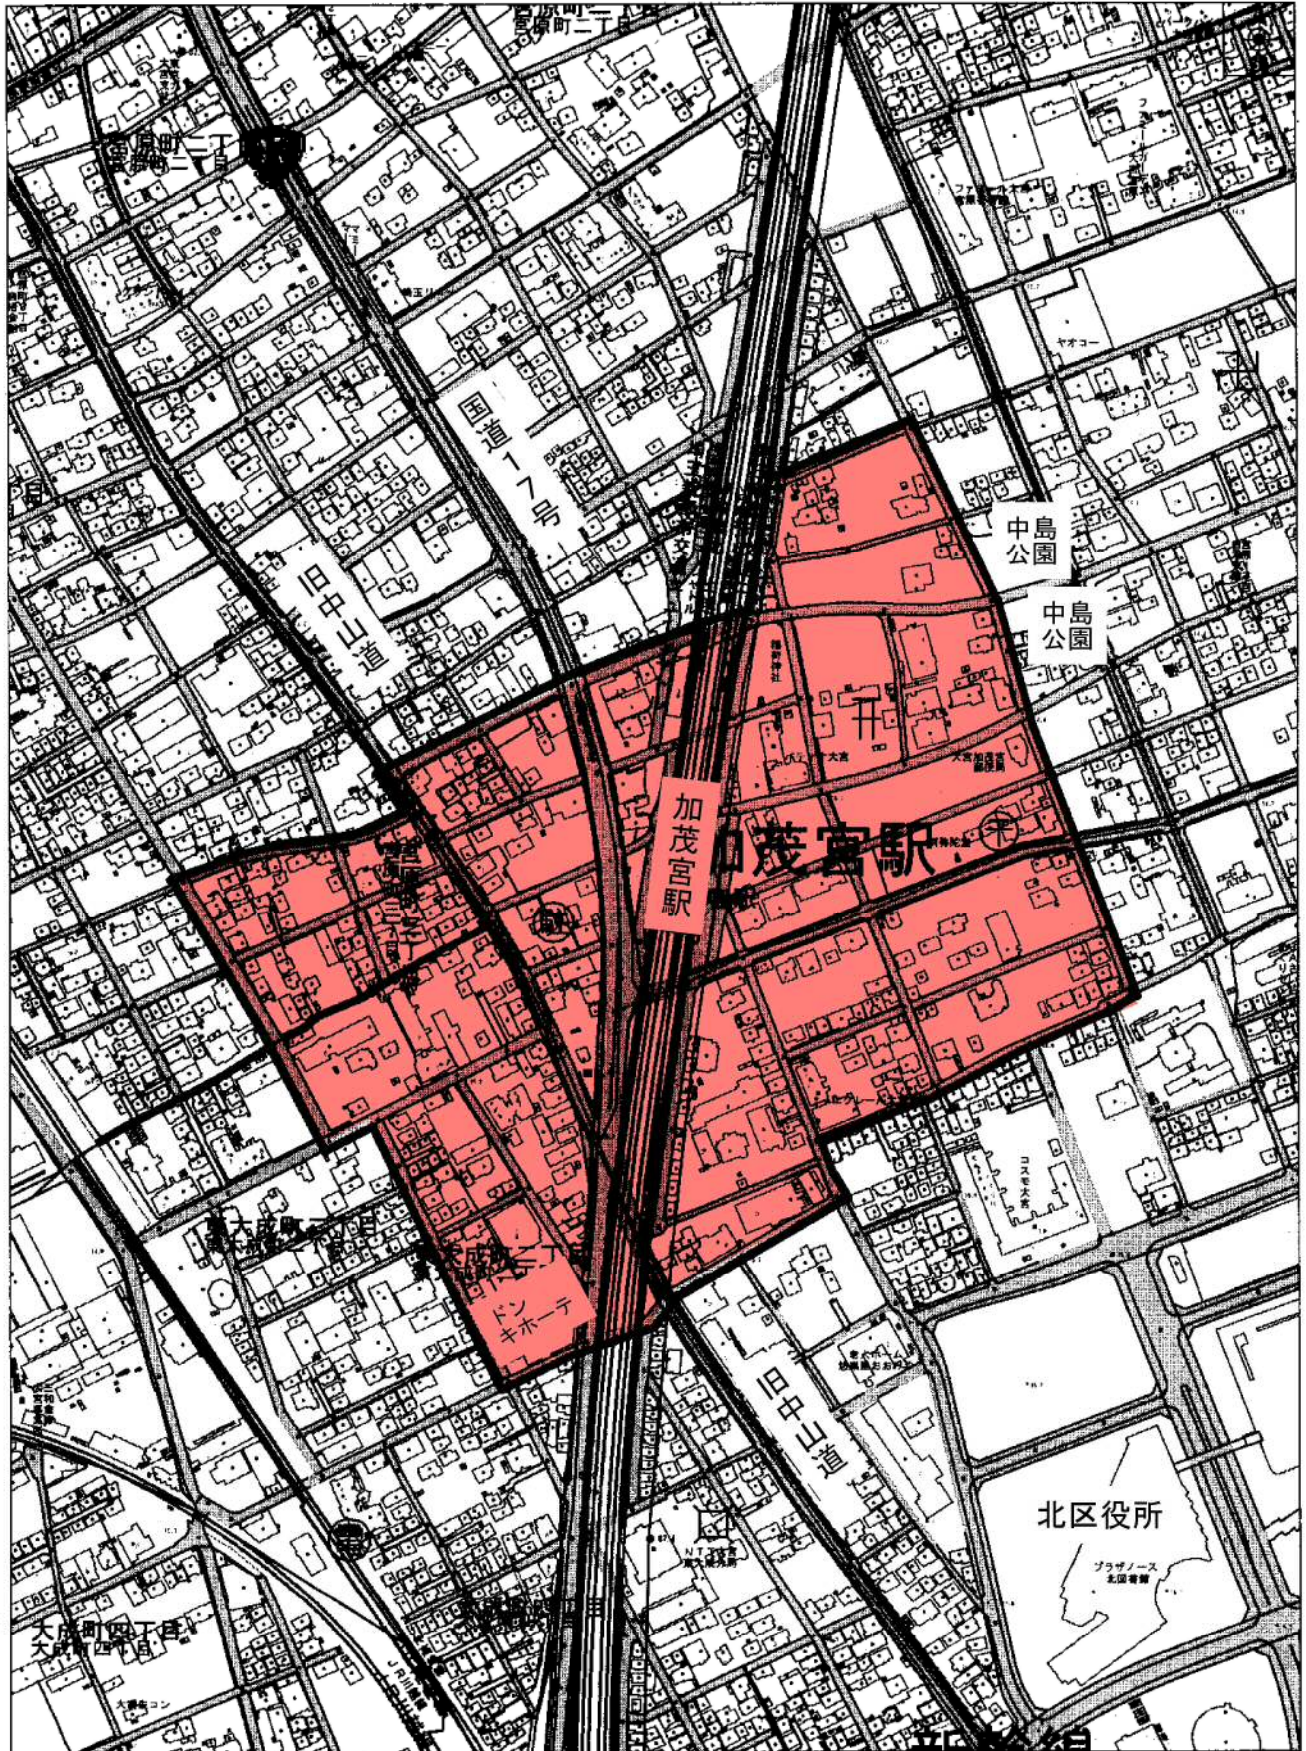

# 加茂宮駅周辺自転車等放置禁止区域図

(H9. 7. 1指定)

# 東宮原駅周辺自転車等放置禁止区域図

(H9.7.1指定)