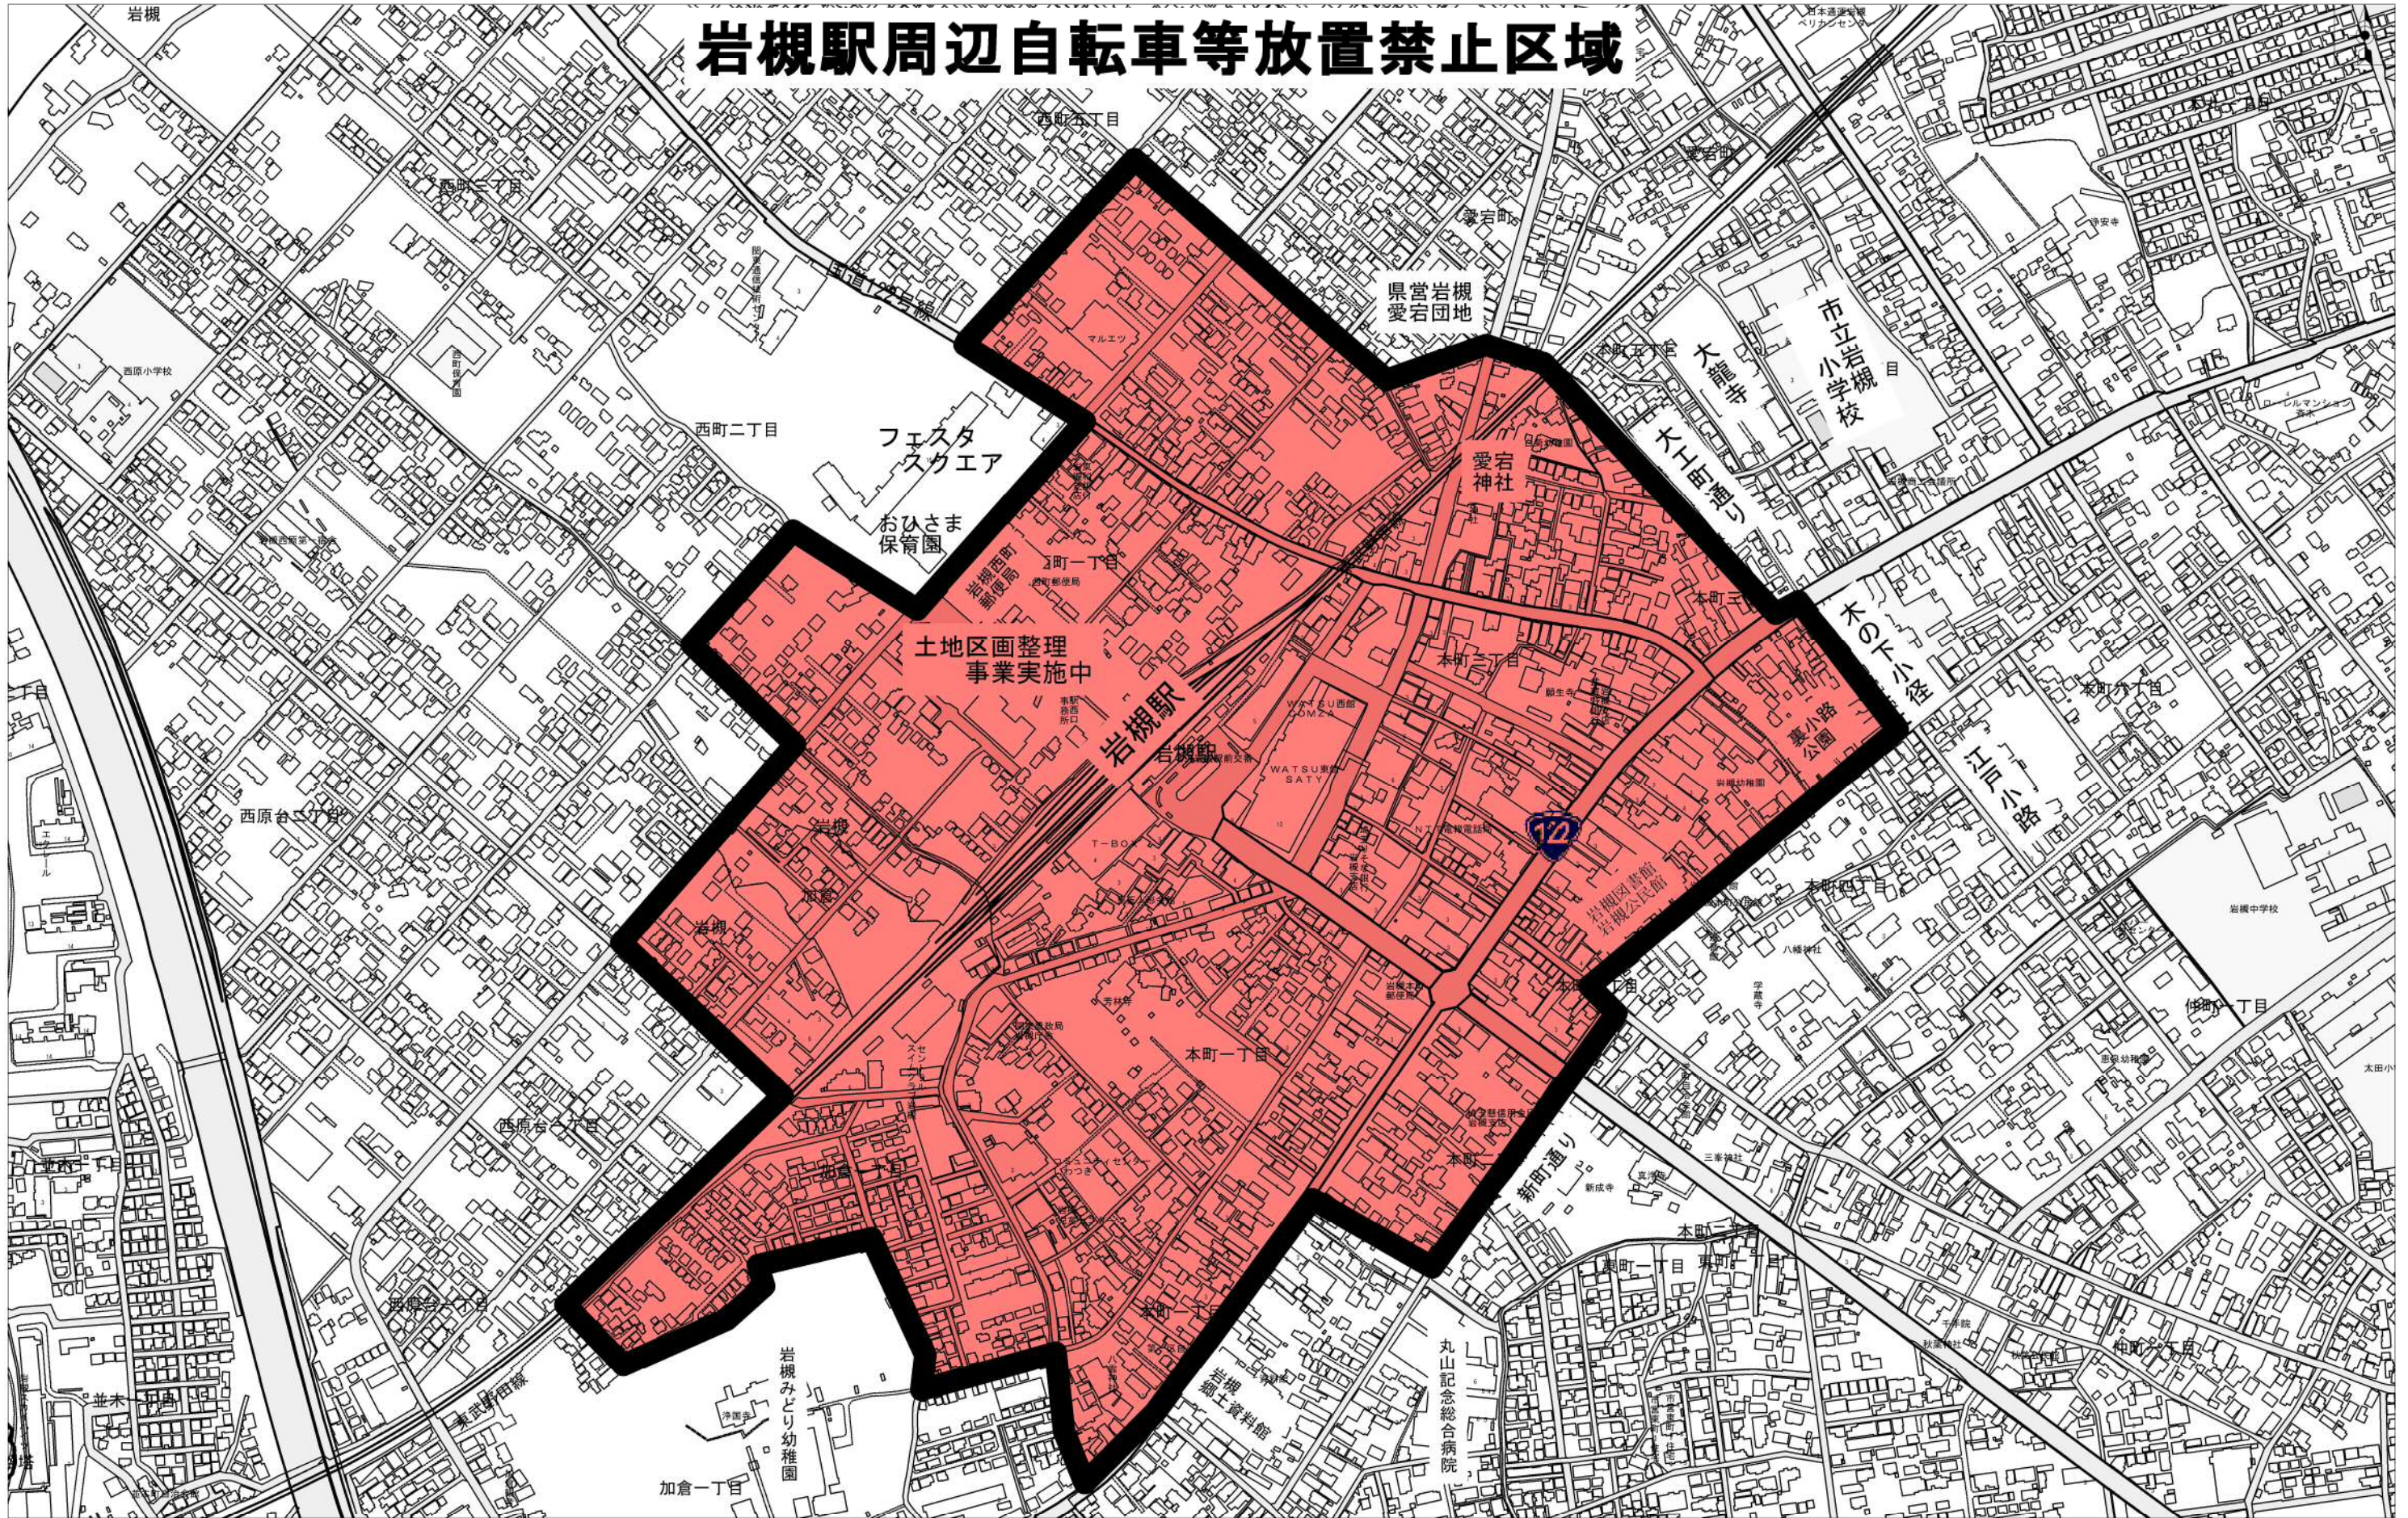

# 岩槻駅周辺自転車等放置禁止区域

# 東岩槻駅周辺自転車等放置禁止区域