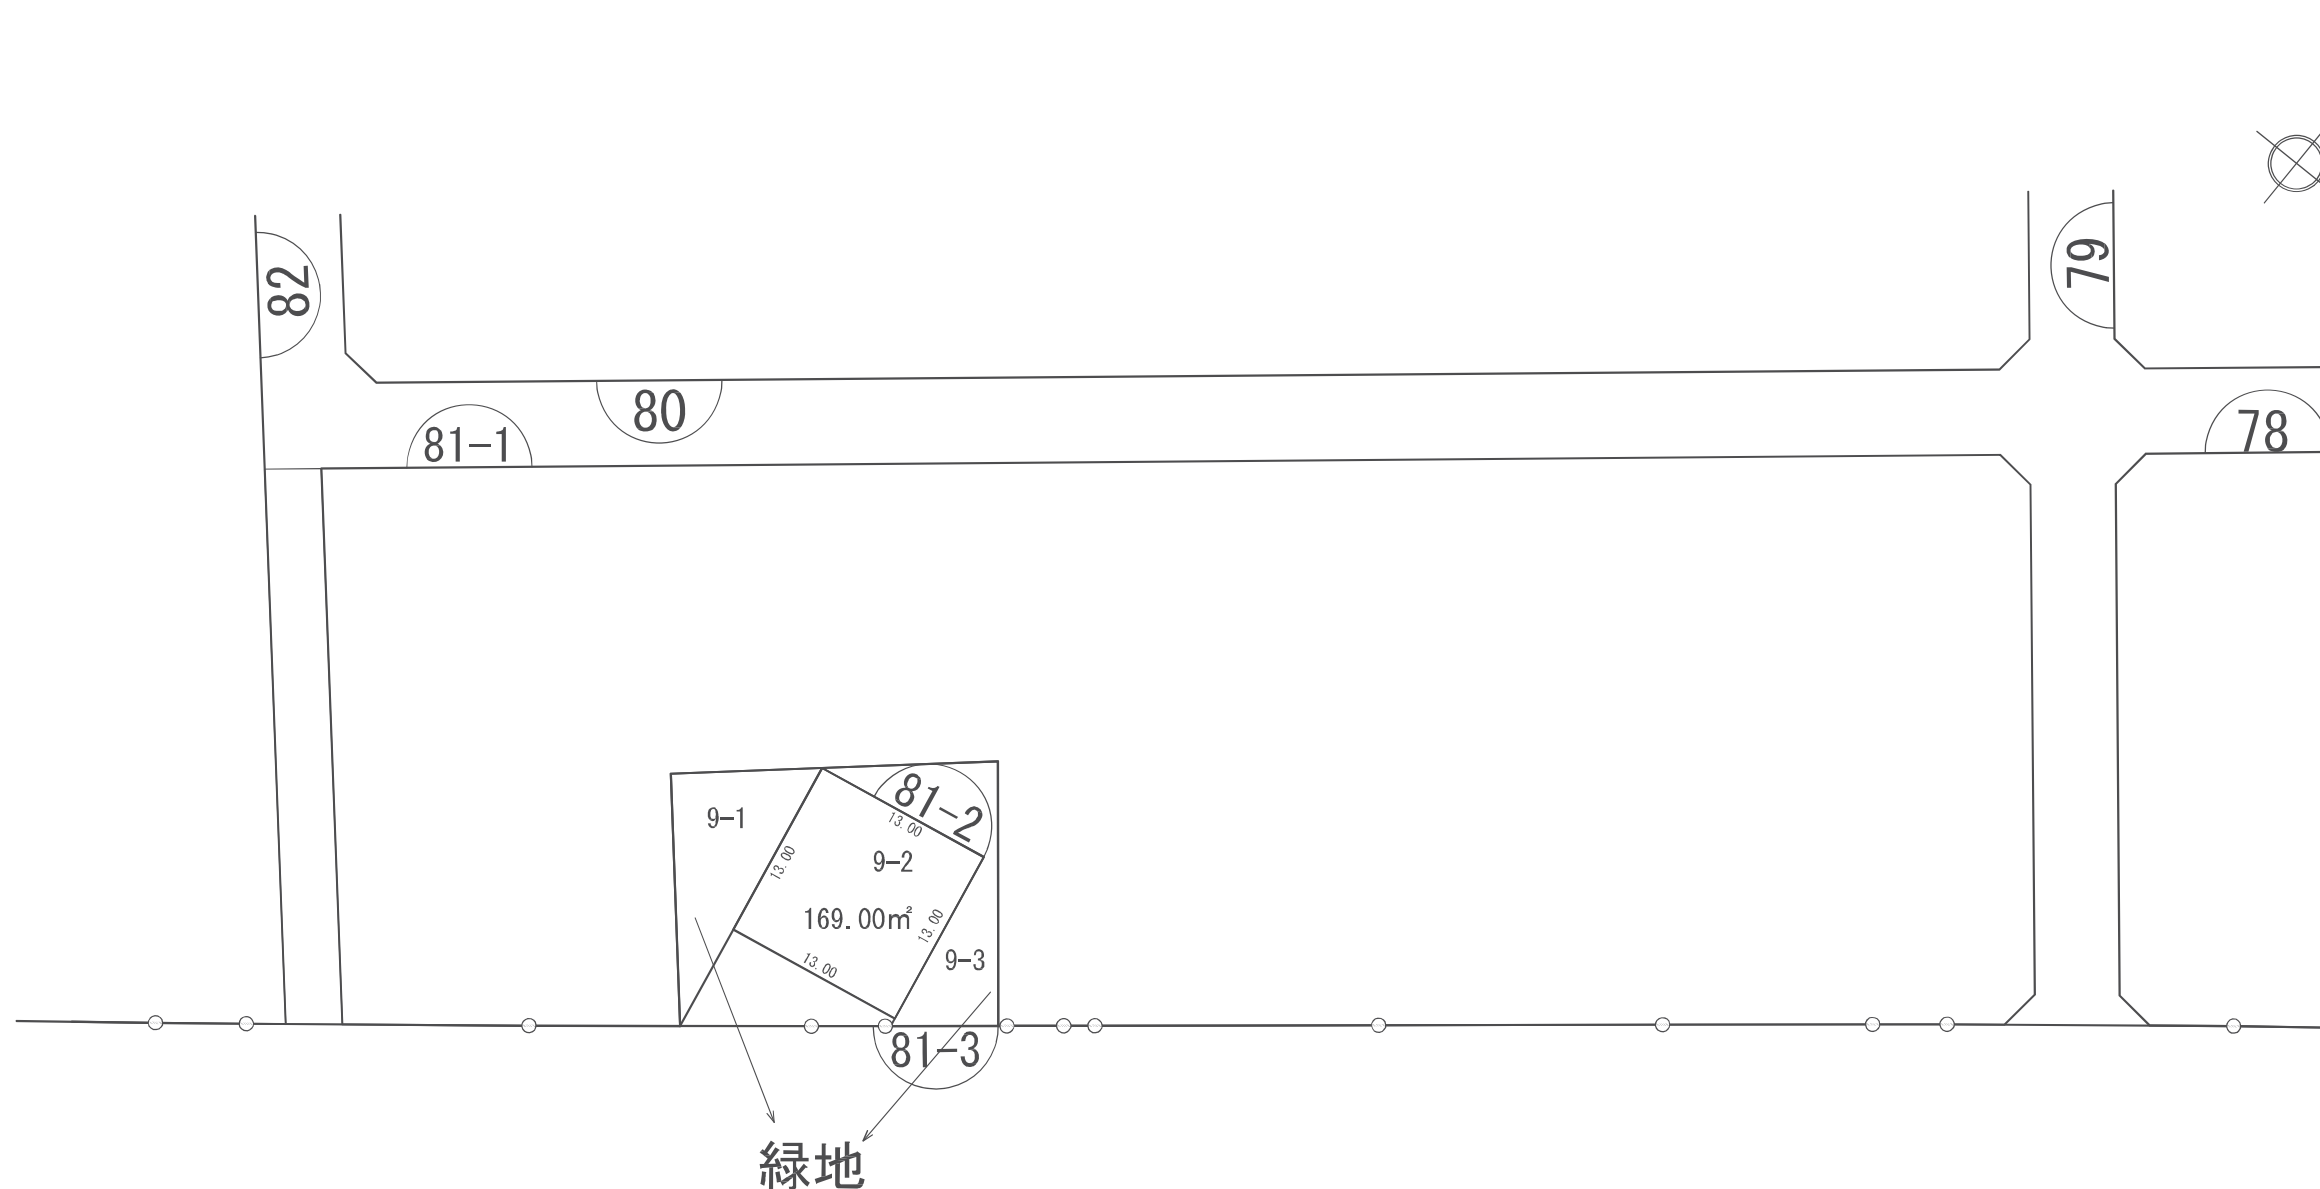

# 換地図

縮尺	1/500	街区番号	81-2
町名	岩槻区美園東一丁目		

参考図  
平成29年2月17日換地処分  
※記載内容は換地処分当時の状況を示したものであり、  
現在の換地の位置を証明するものではありません。

凡 例	
	施行地区界
	街区番号
1-1	地 番
10.00	換地辺長 (m)
200.00m <sup>2</sup>	換地地積 (m <sup>2</sup> )
	換 地 位 置