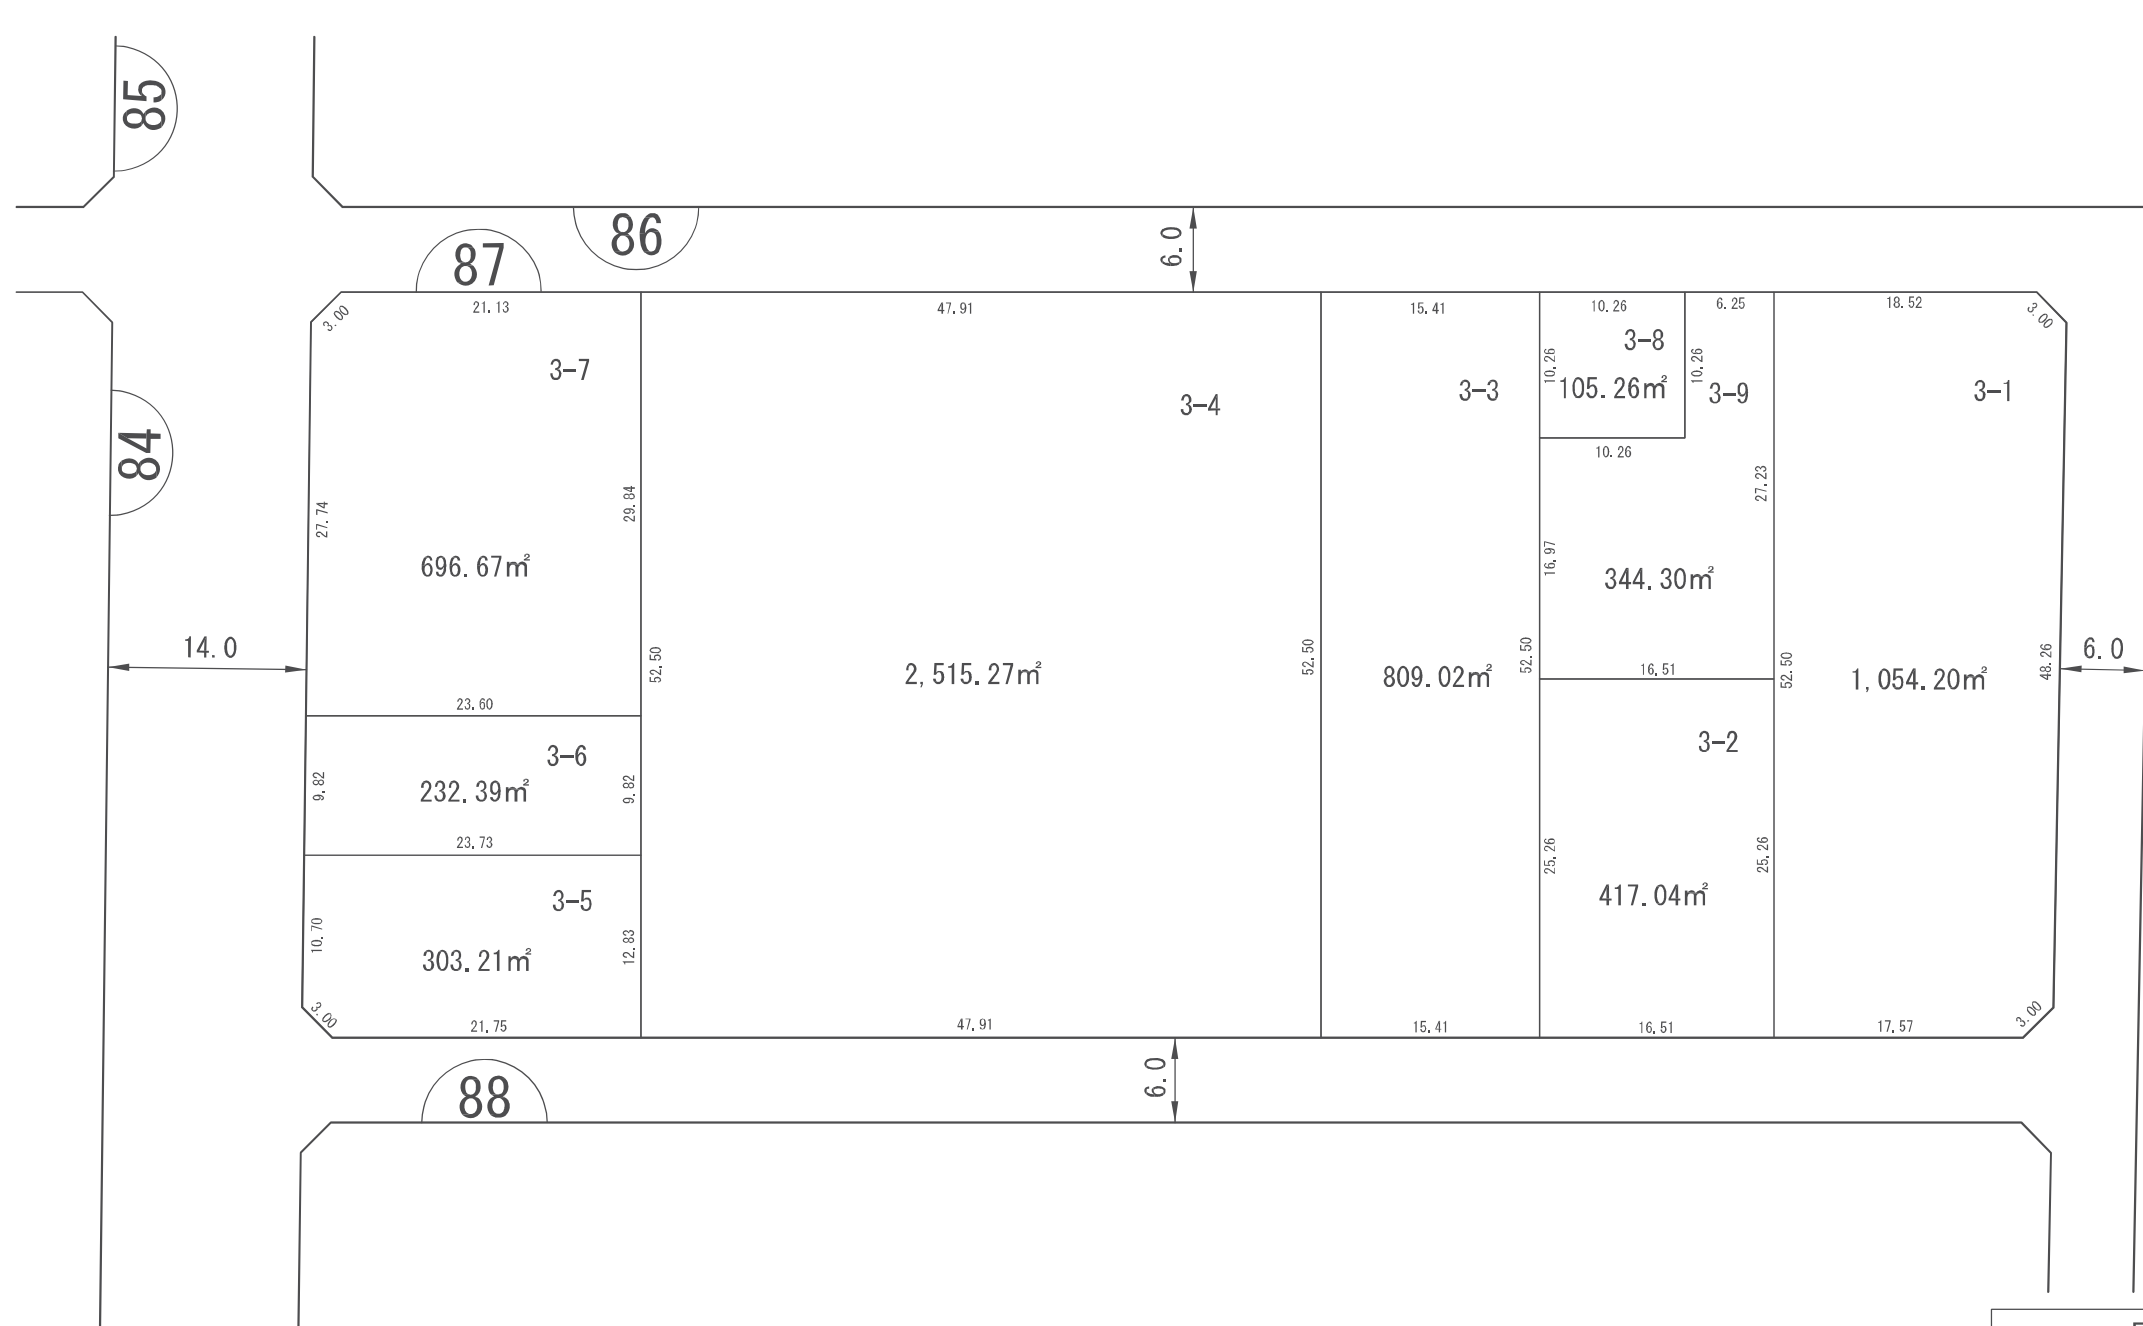

換地 図

縮尺	1/500	街区番号	87
町名	岩槻区美園東一丁目		

凡 例	
	施行地区界
	街区番号
1-1	地 番
10.00	換地辺長 (m)
200.00m ²	換地地積 (m ²)
	換 地 位 置

参考図
平成29年2月17日換地処分
※記載内容は換地処分当時の状況を示したものであり、現在の換地の位置を証明するものではありません。