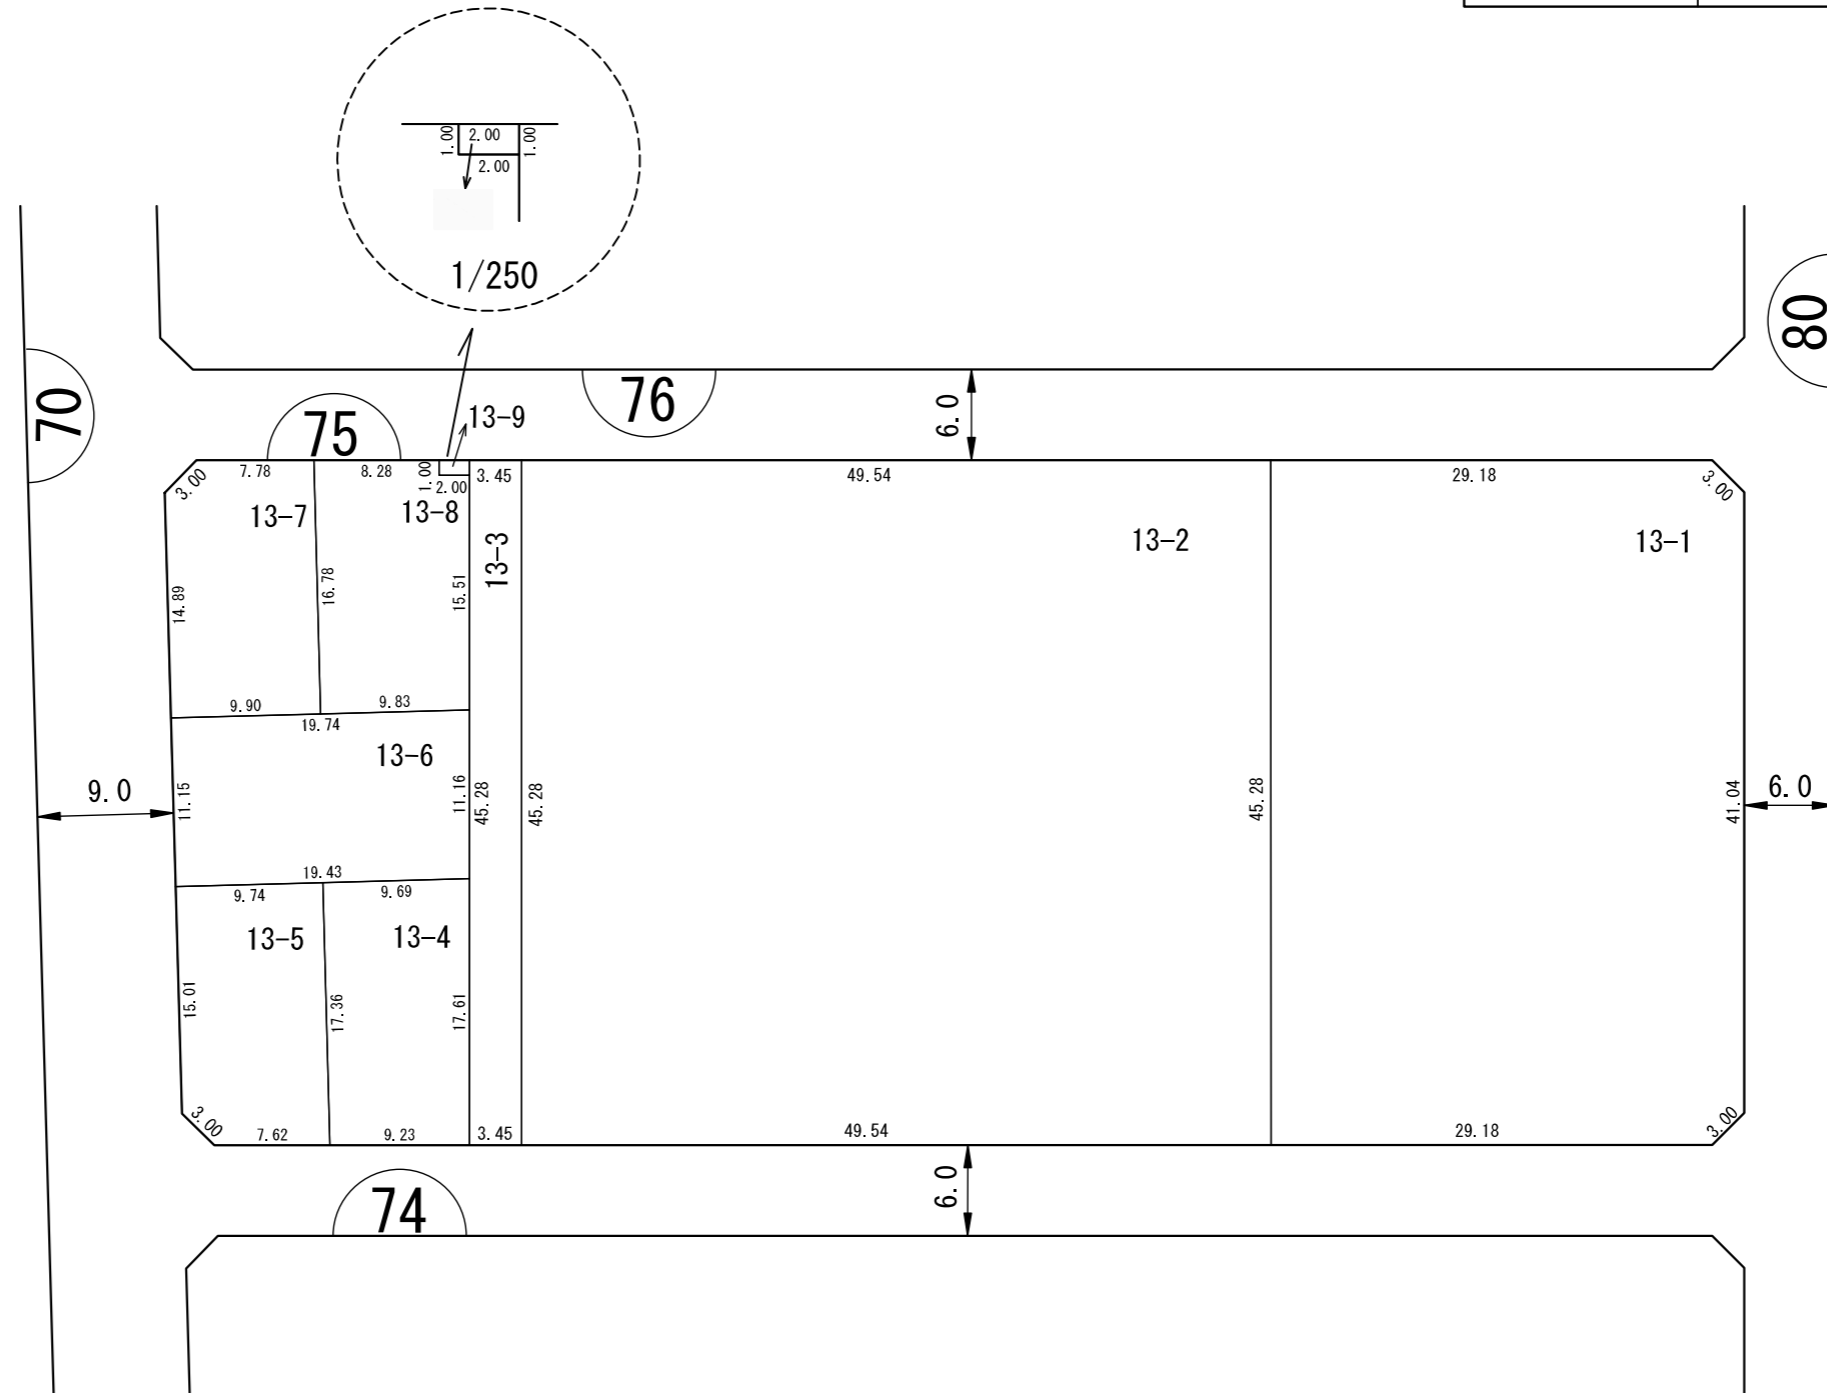

換地 図

縮尺	1/500	街区番号	75
町名	岩槻区美園東一丁目		

地 番

参考図
平成29年2月17日換地処分
※記載内容は換地処分当時の状況を示したものであり、
現在の換地の位置を証明するものではありません。

凡 例	
	施行地区界
	街区番号
1-1	地 番
10.00	換地辺長 (m)
200.00m ²	換地地積 (m ²)
	換 地 位 置