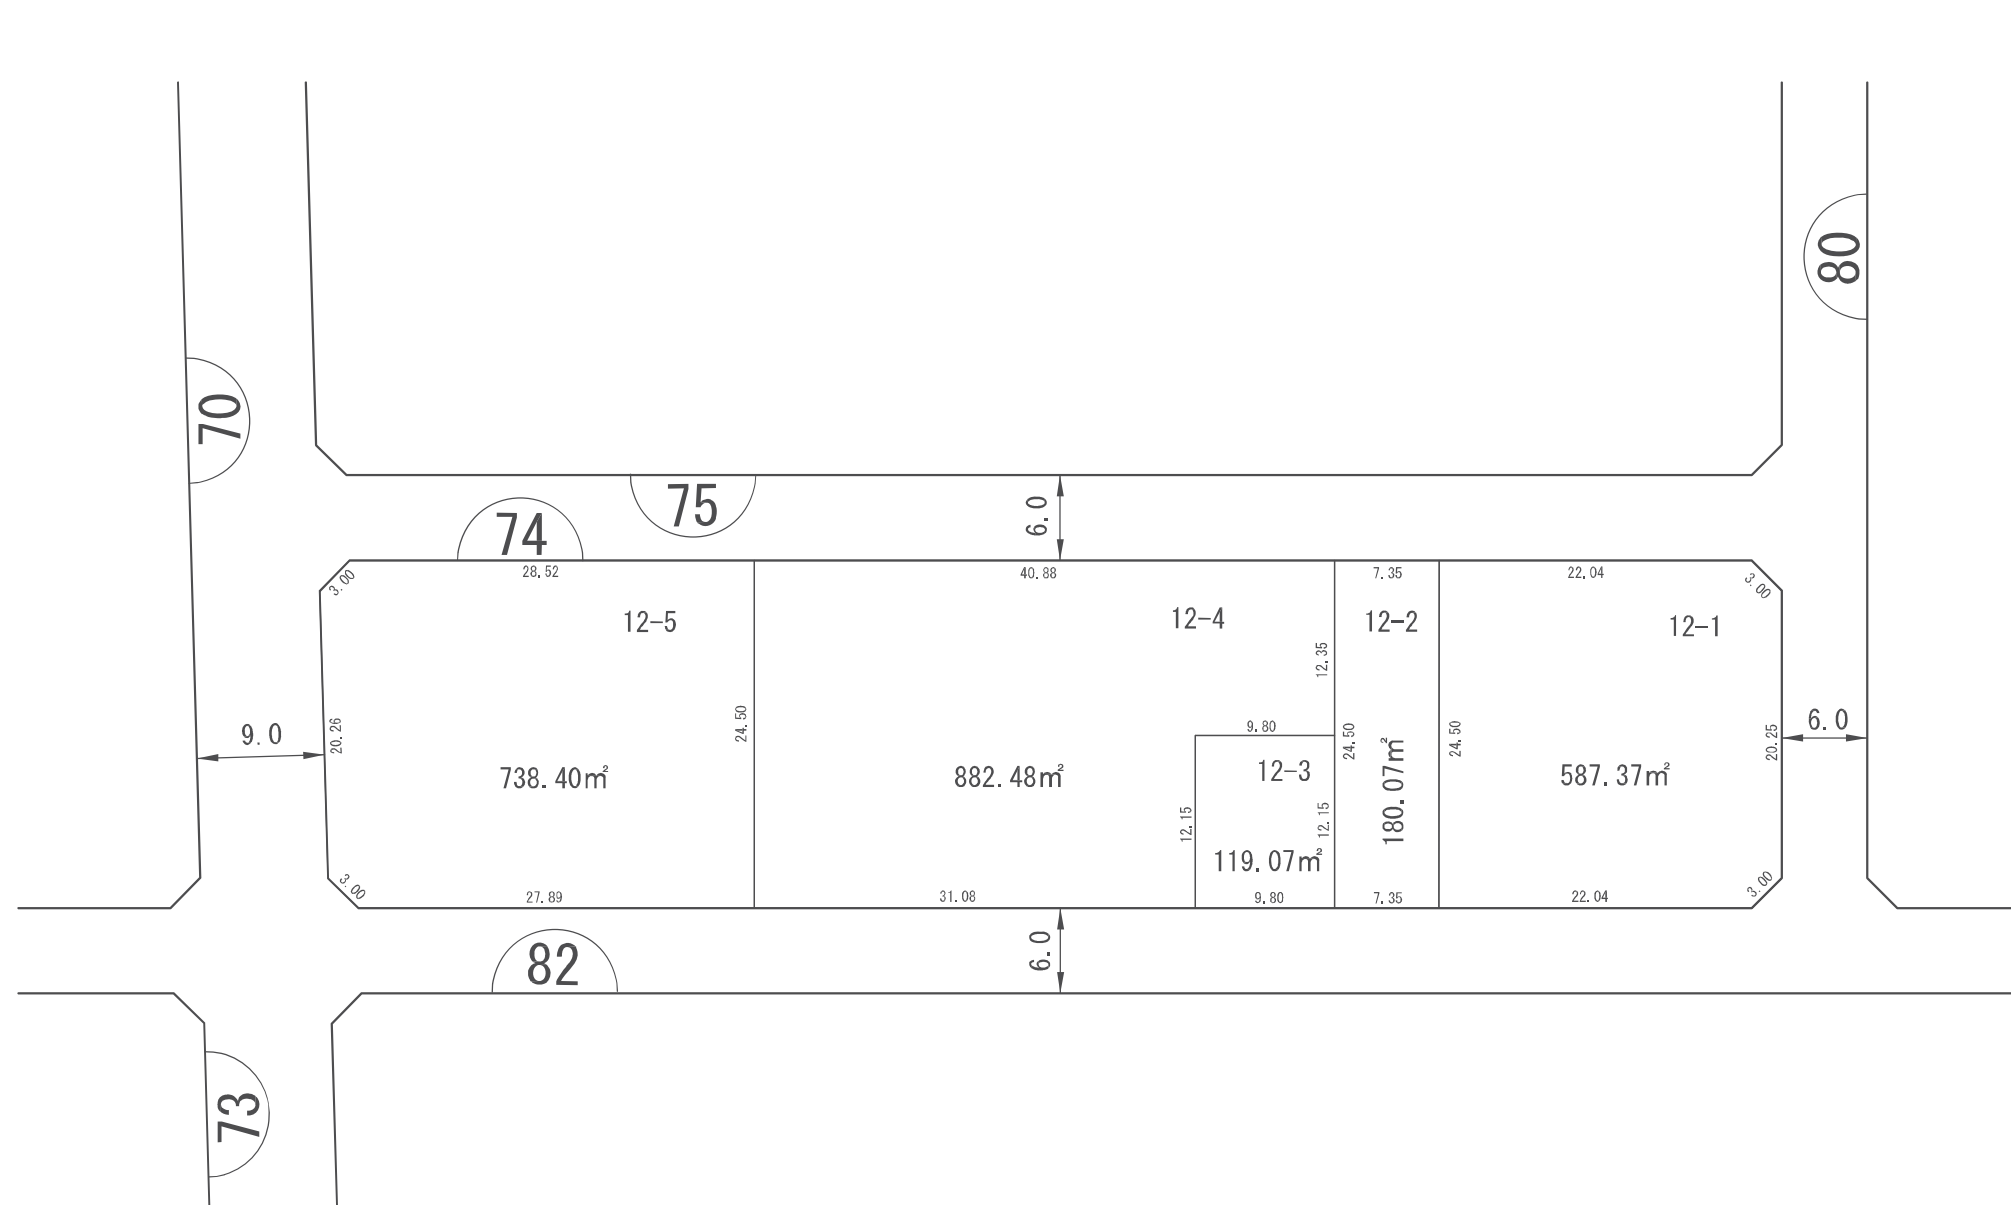

換地 図

縮 尺	1/500	街区番号	74
町 名	岩槻区美園東一丁目		

参考図
平成29年2月17日換地処分
※記載内容は換地処分当時の状況を示したものであり、
現在の換地の位置を証明するものではありません。

凡 例	
	施行地区界
	街区番号
1-1	地 番
10.00	換地辺長 (m)
200.00m ²	換地地積 (m ²)
	換 地 位 置