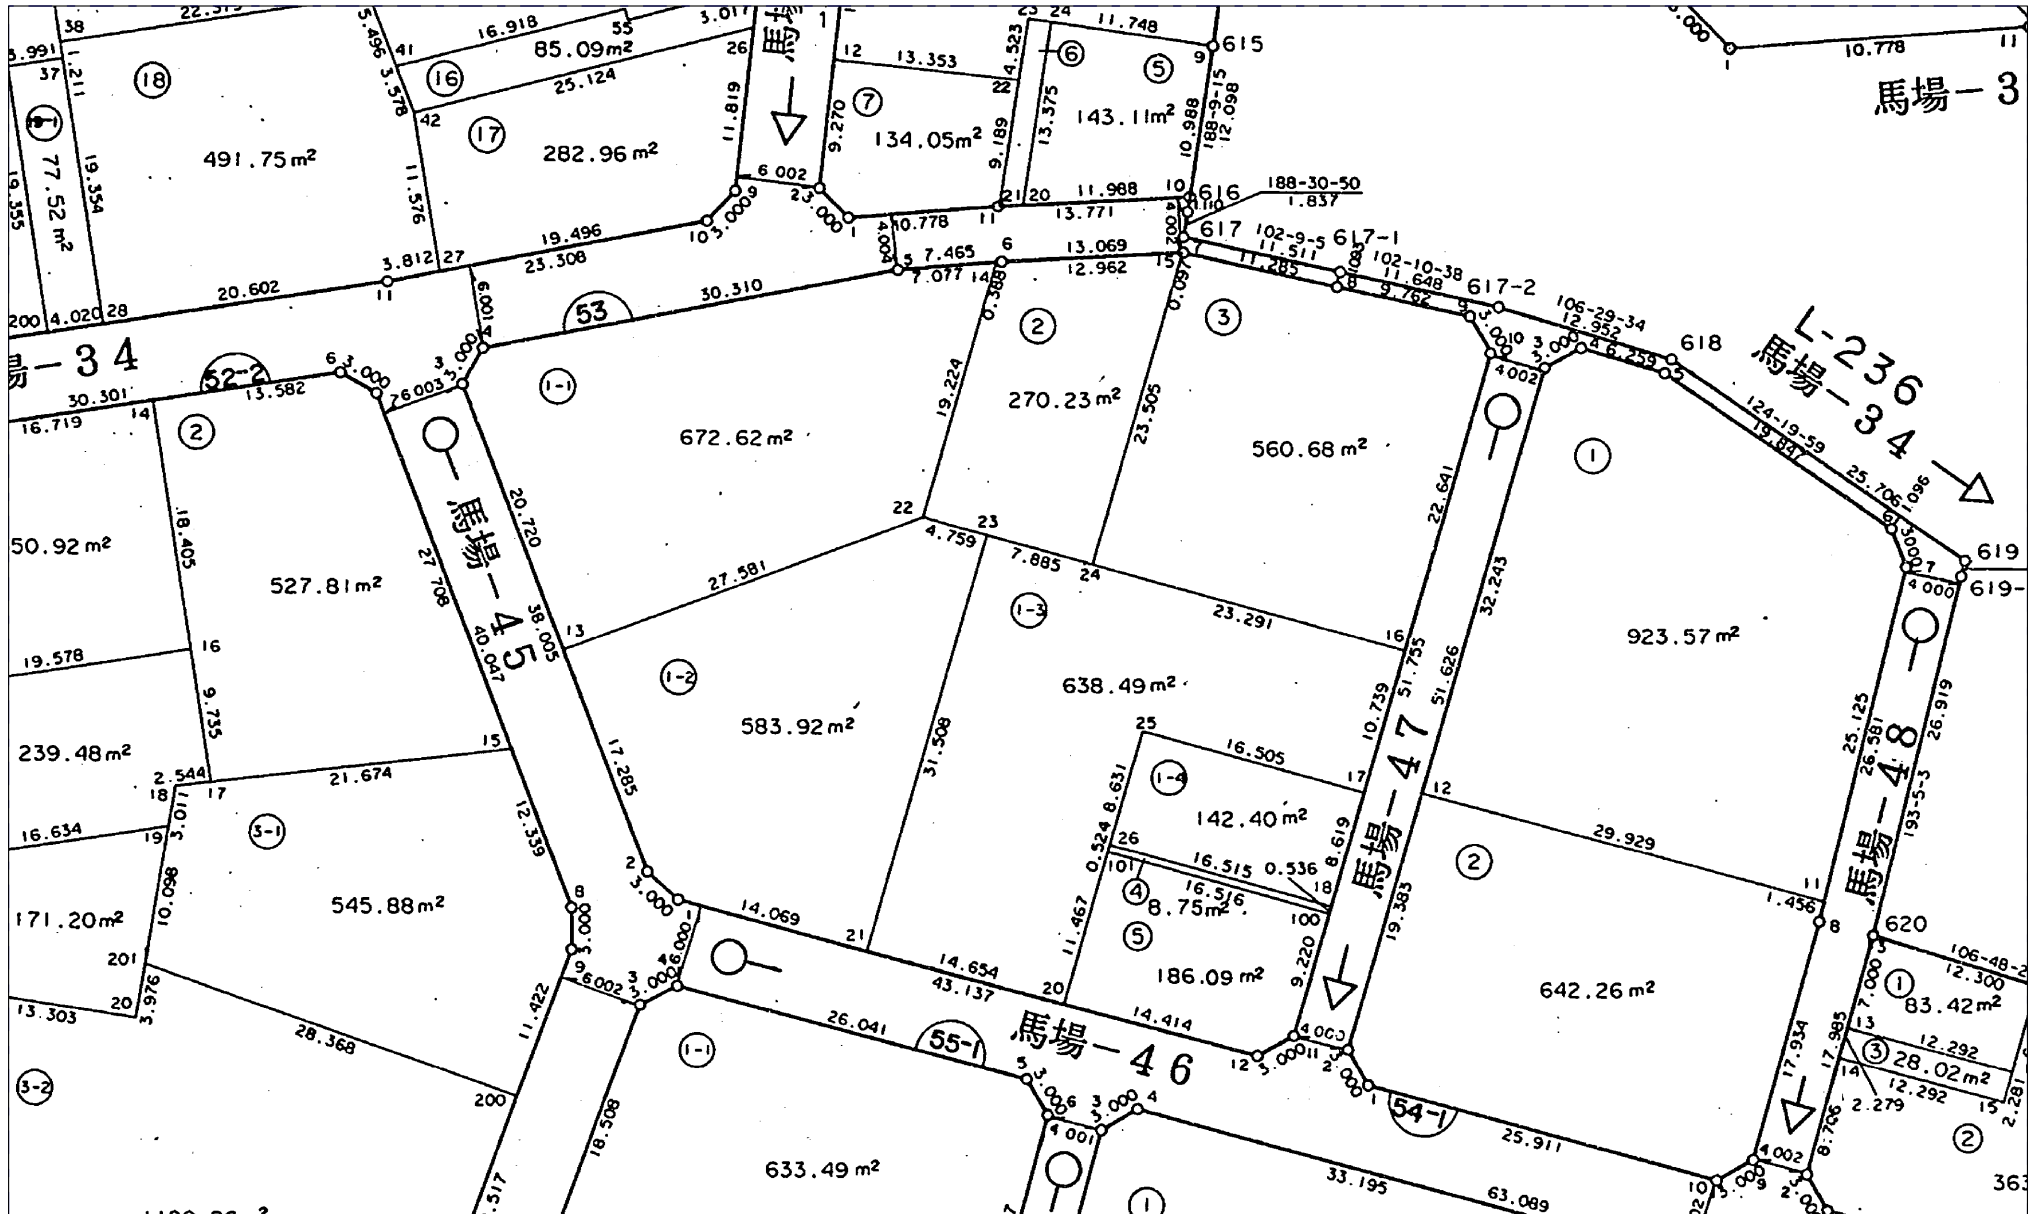

馬場特定土地区画整理事業

換地処分 平成6年8月19日

【参考図】

※記載内容は換地処分当時の状況を示したものであり、現在の境界の位置を証明するものではありません。