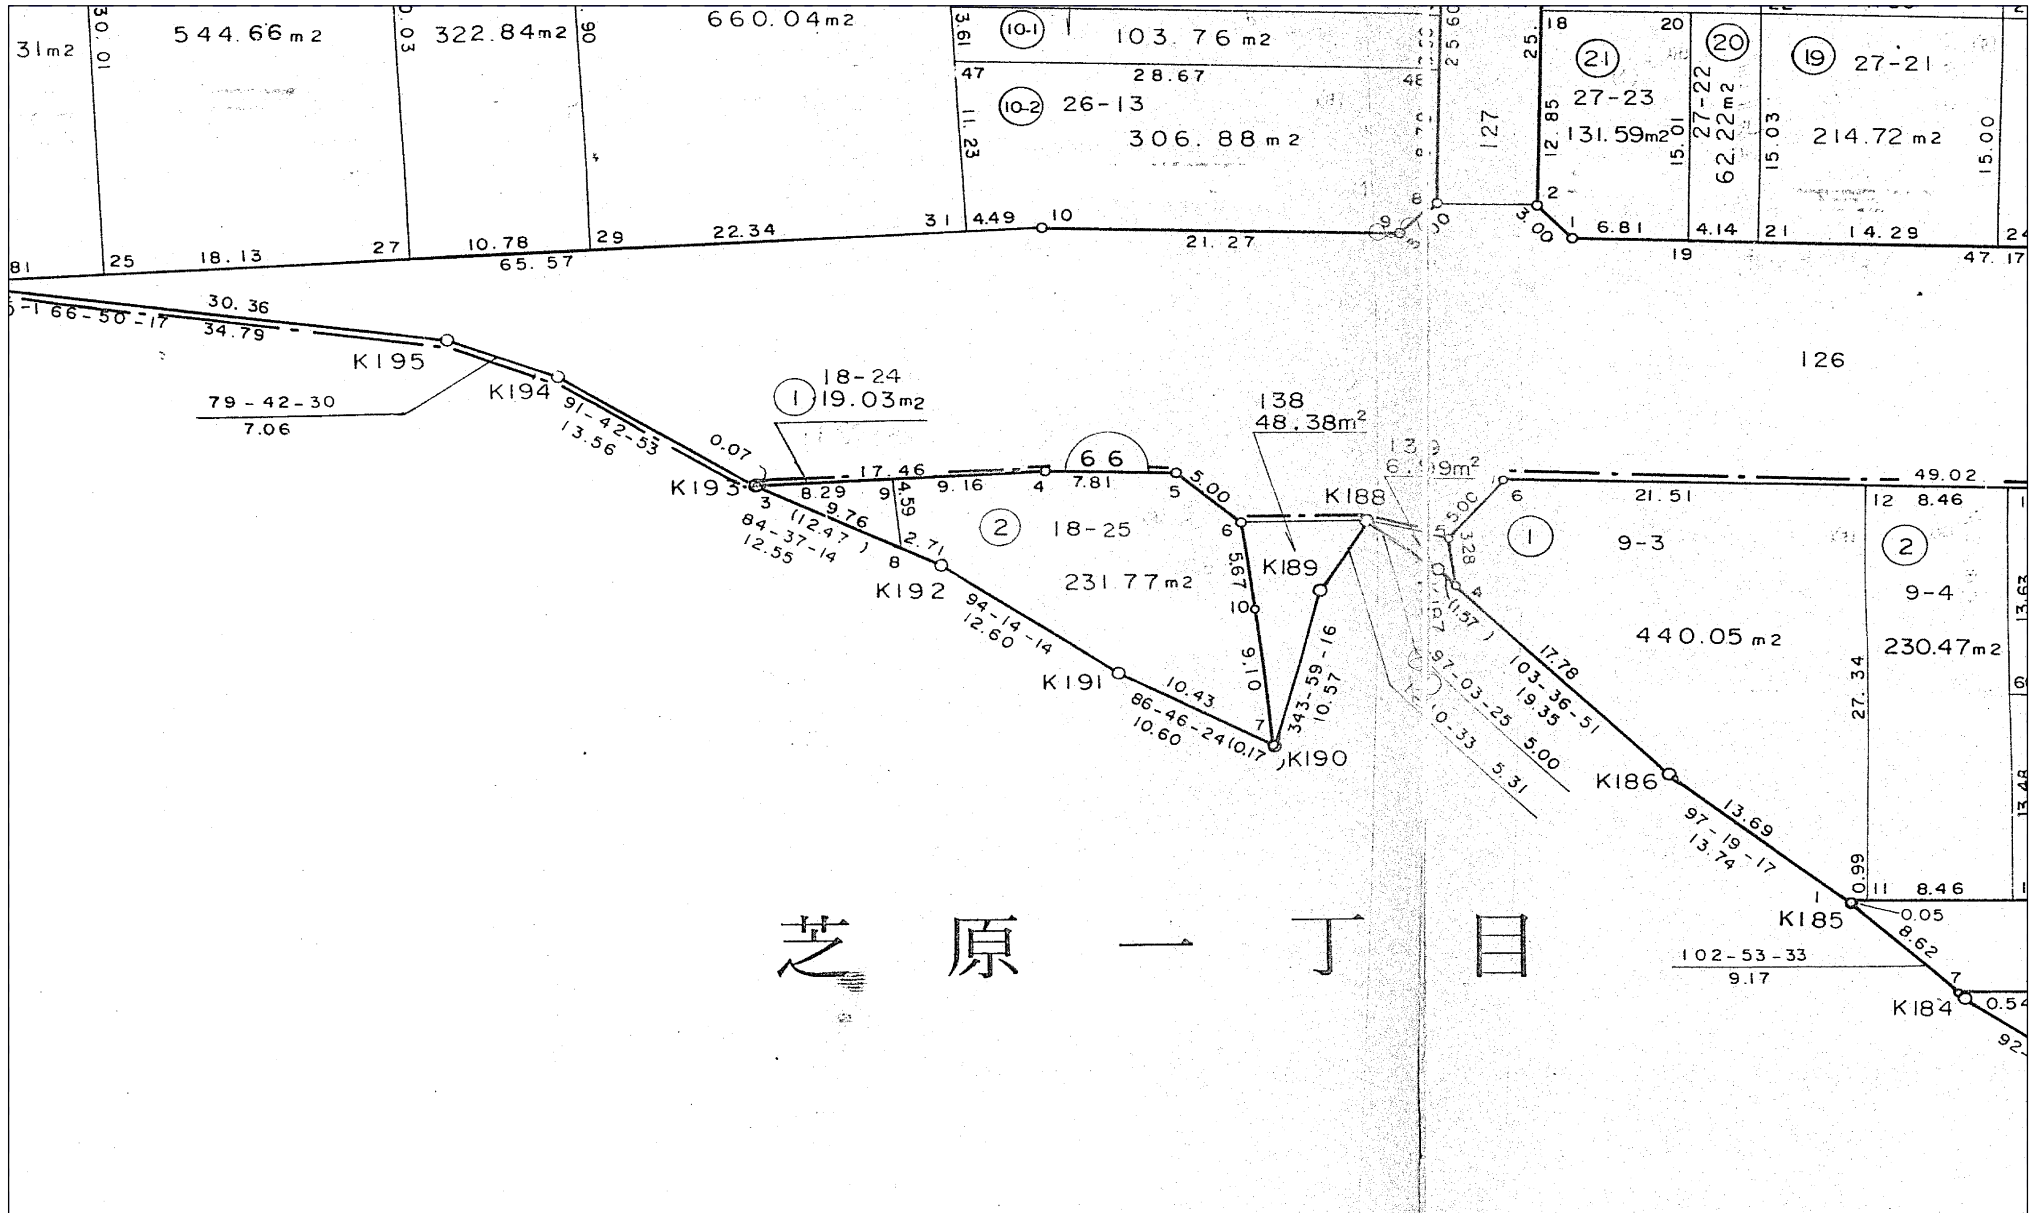

松木特定土地区画整理事業

換地処分 平成12年10月6日

【参考図】

※記載内容は換地処分当時の状況を示したものであり、現在の境界の位置を証明するものではありません。