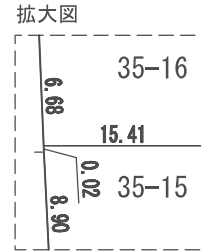

換地 図

縮尺	1:500	所在	さいたま市緑区美園五丁目
----	-------	----	--------------

街区番号 149

参考図
平成29年2月17日換地処分
※記載内容は換地処分当時の状況を示したものであり、
現在の換地の位置を証明するものではありません。

凡 例	
	施行地区界
	市 界
	区・大字界
	字・丁目界
	換地・地番
	街区番号
	辺 長 m
	道路幅員