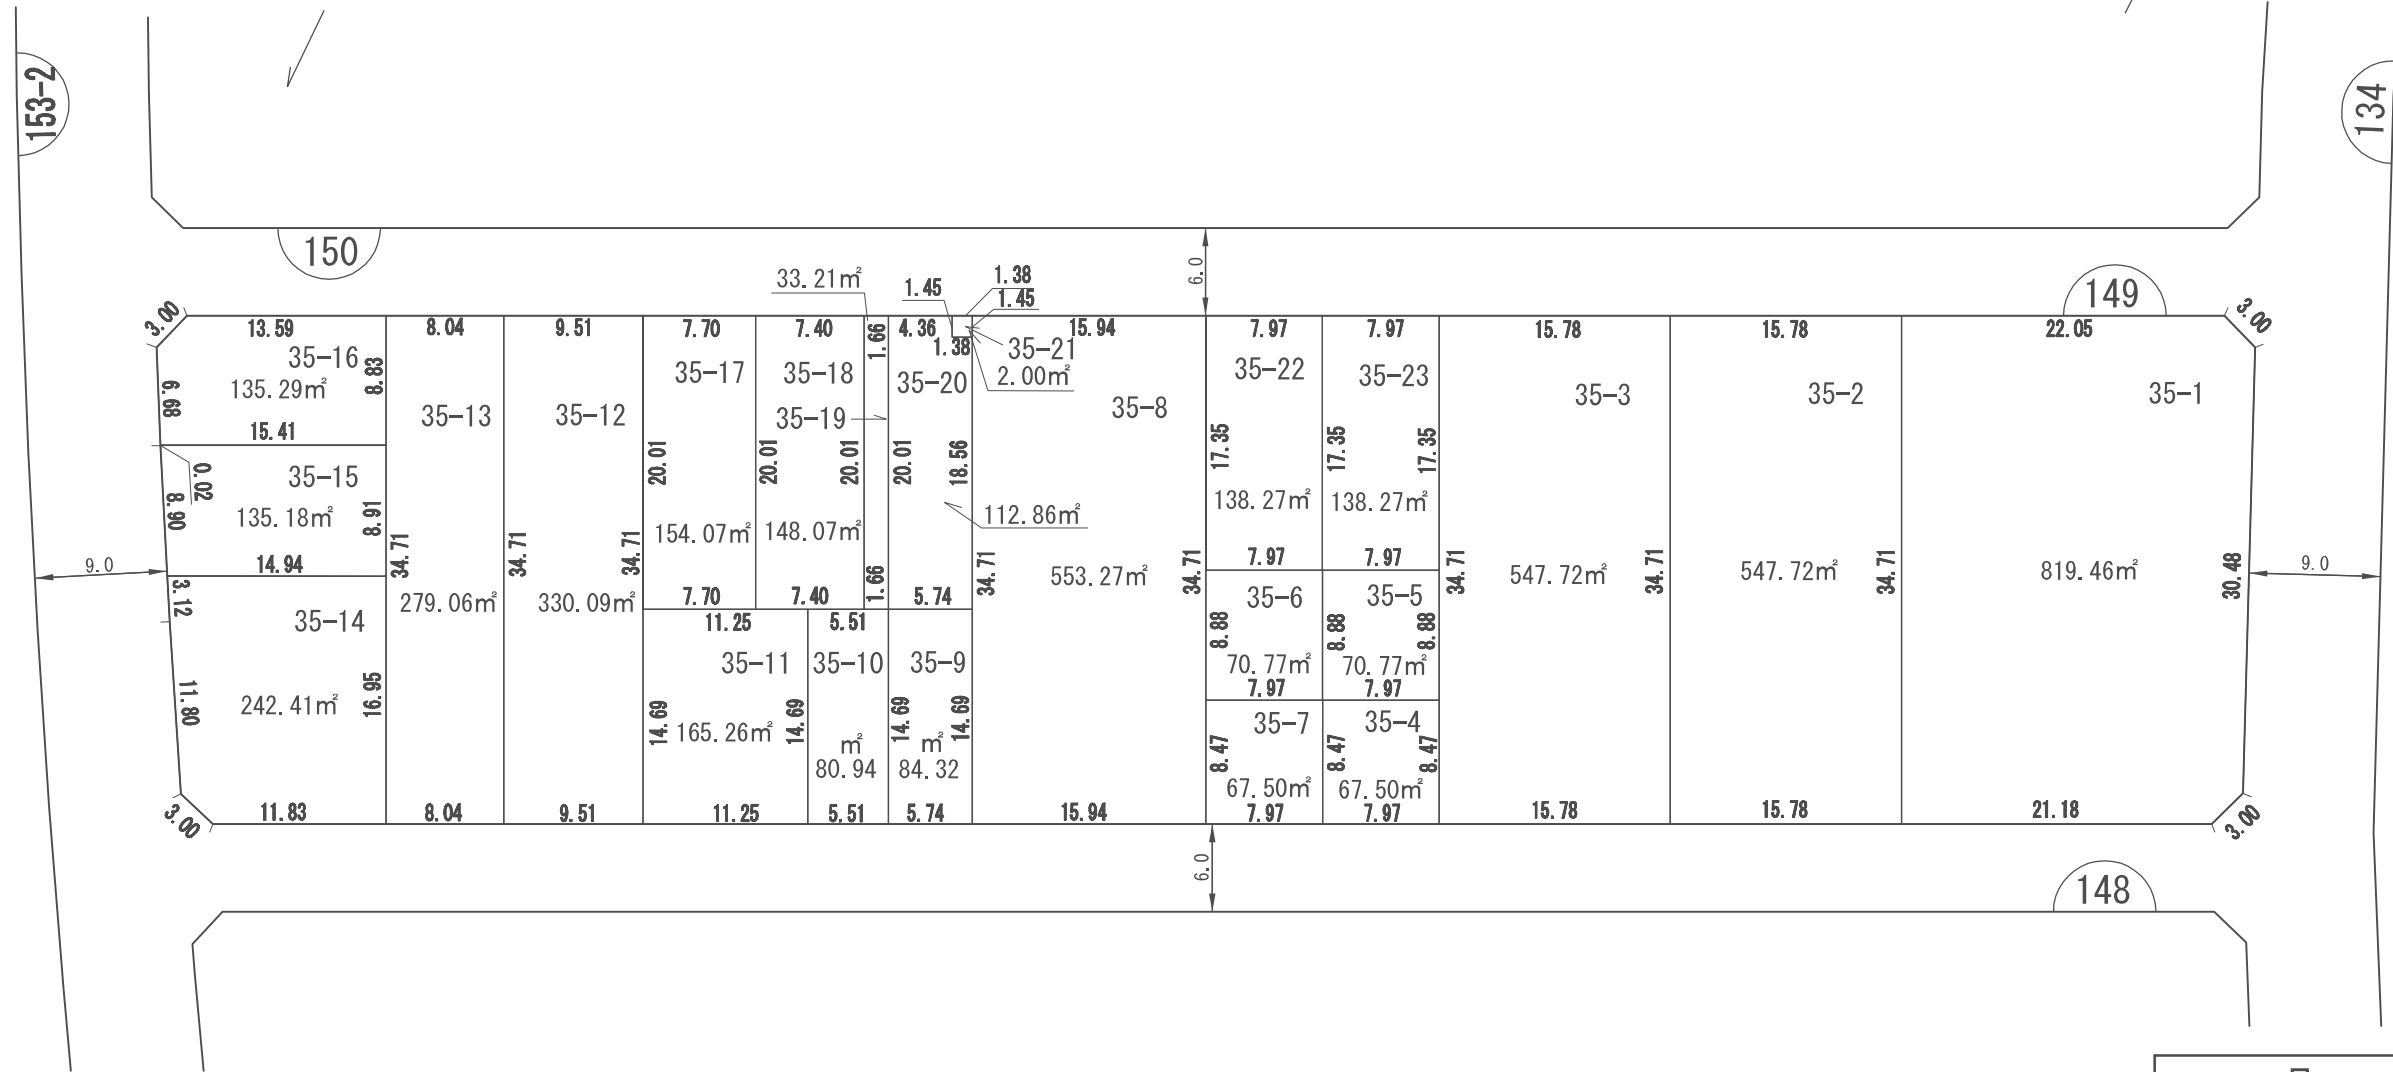

換地 図

縮尺	1:500	所在	さいたま市緑区美園五丁目
----	-------	----	--------------

街区番号 149

参考図
平成29年2月17日換地処分
※記載内容は換地処分当時の状況を示したものであり、
現在の換地の位置を証明するものではありません。

凡 例	
	施行地区界
	市 界
	区・大字界
	字・丁目界
	換地・地番
	街区番号
	辺 長 m
	道路幅員