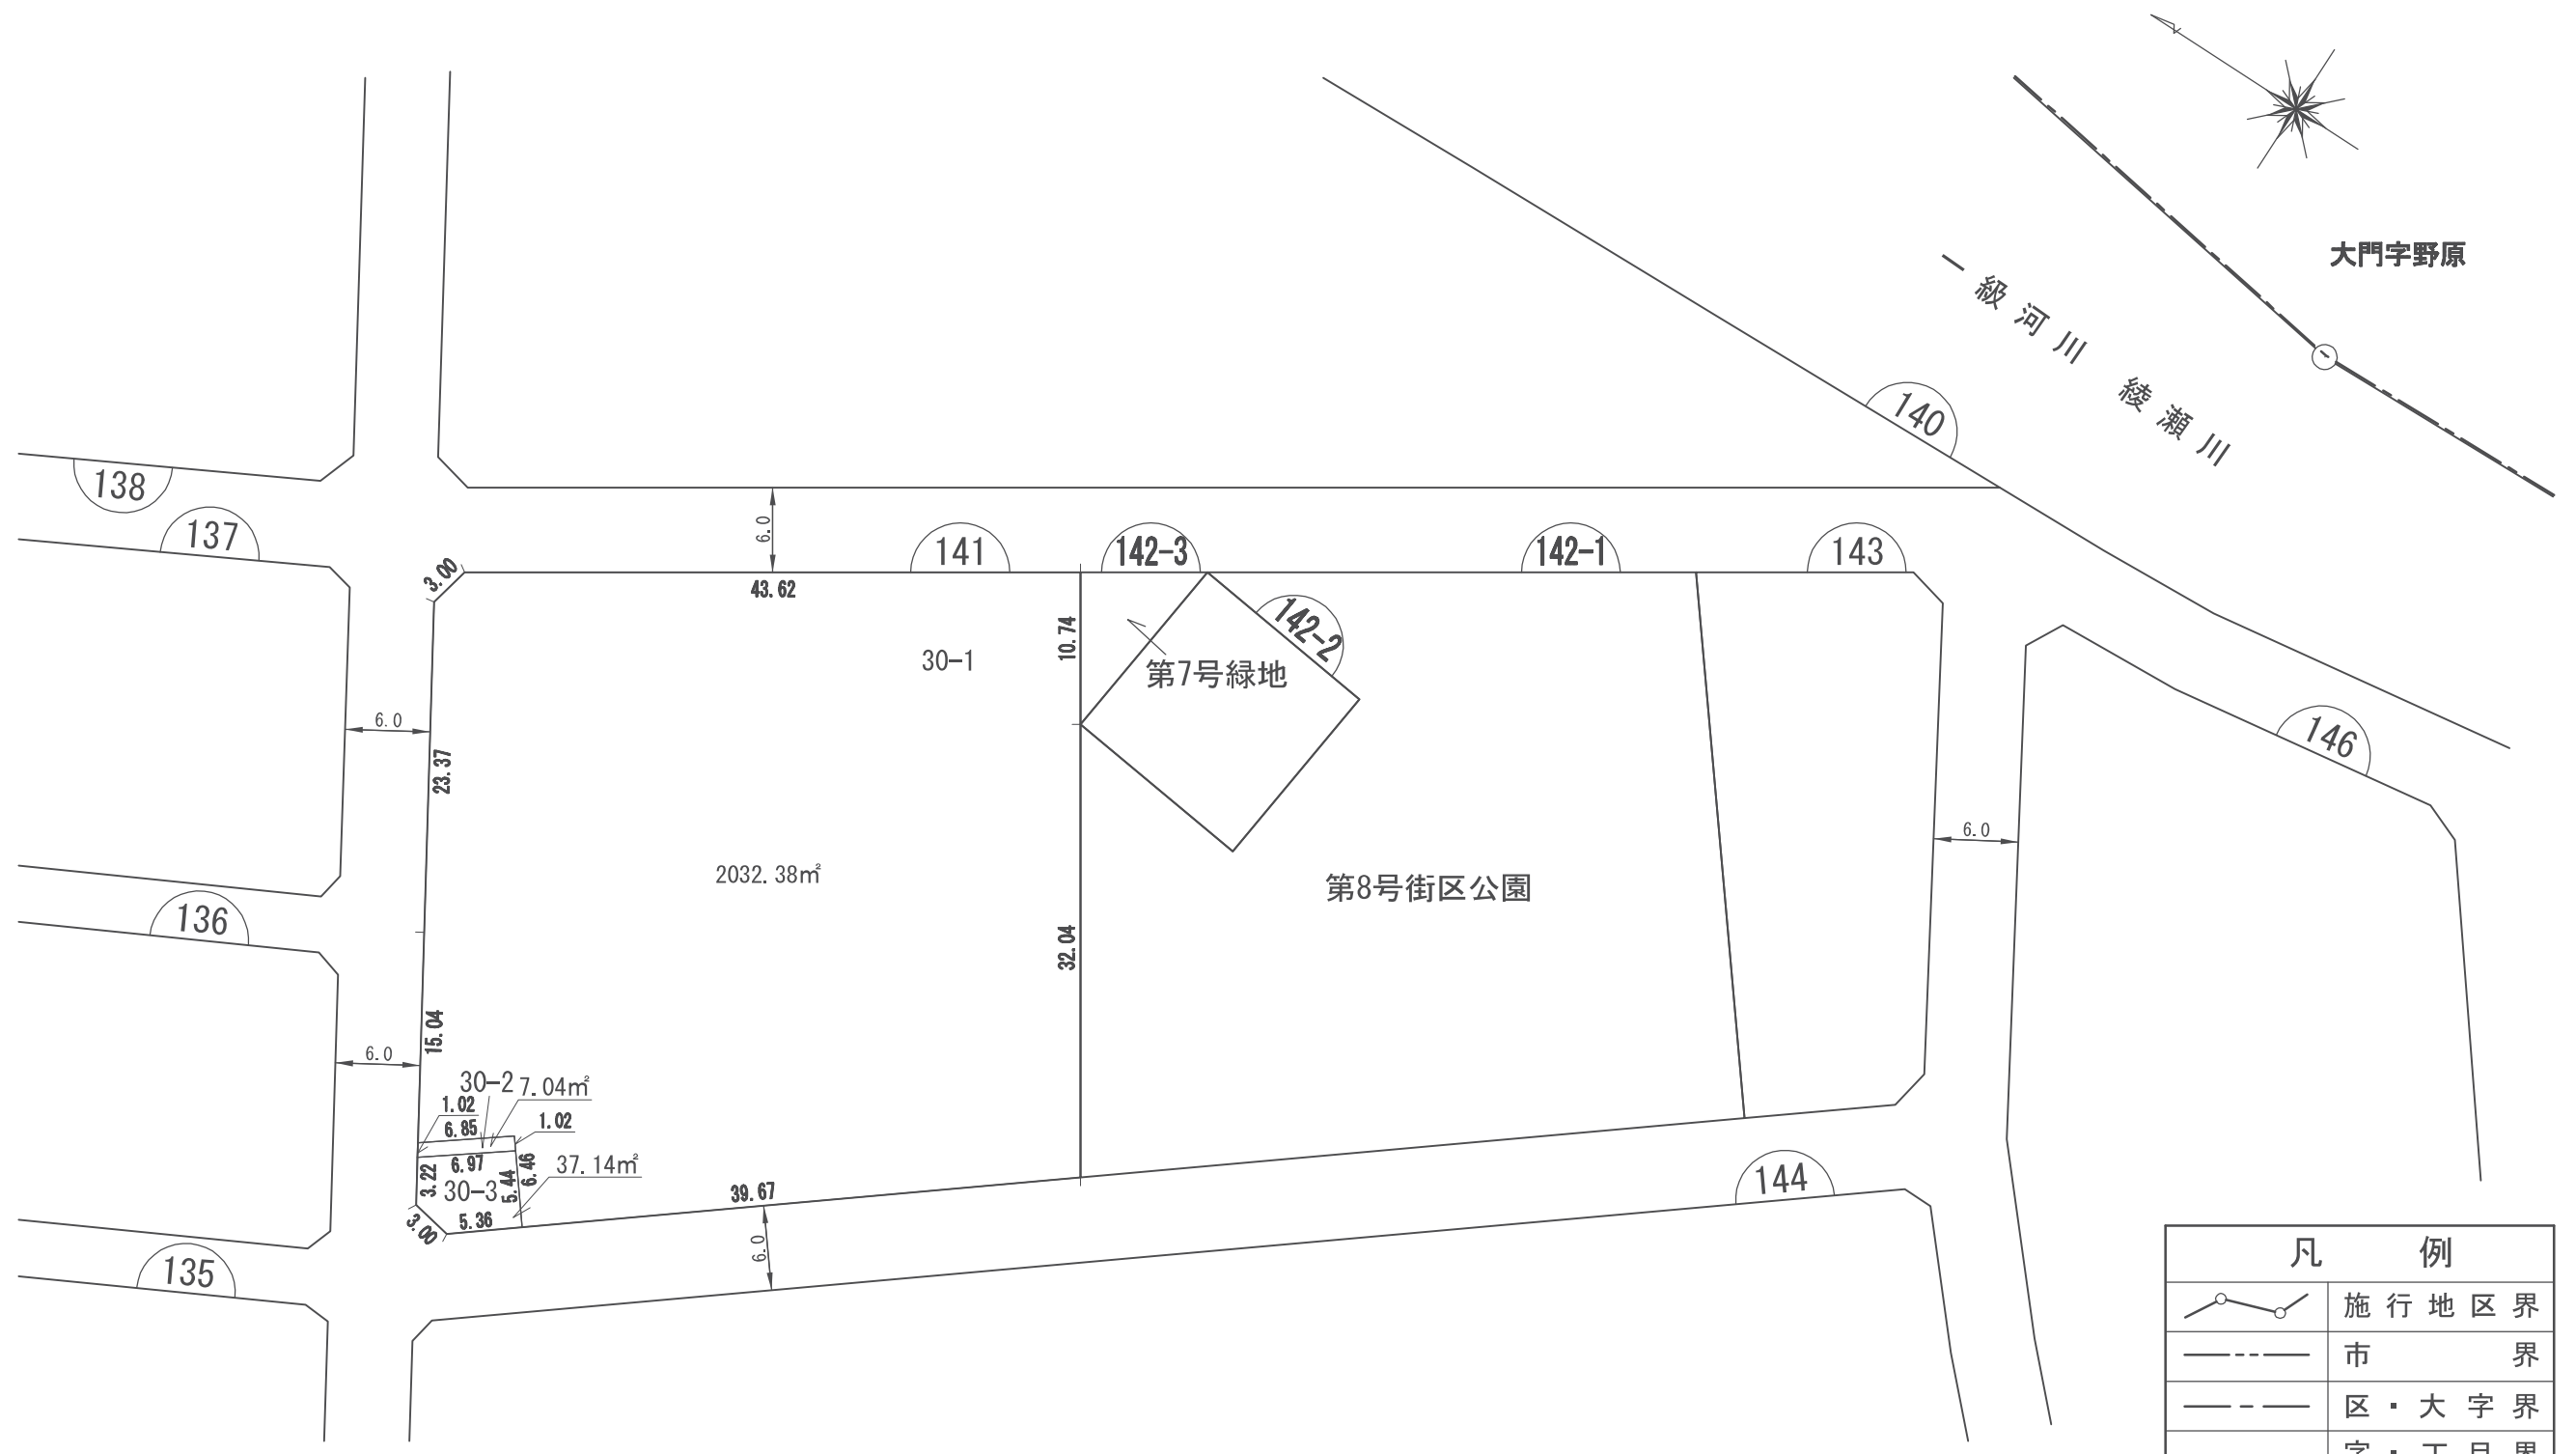

換地 図

縮尺	1:500	所在	さいたま市緑区美園五丁目
----	-------	----	--------------

街区番号	141
------	-----

凡 例	
	施行地区界
	市 界
	区・大字界
	字・丁目界
	換地・地番
	街区番号
	辺 長 m
	道路幅員

参考図
平成29年2月17日換地処分
※記載内容は換地処分当時の状況を示したものであり、現在の換地の位置を証明するものではありません。