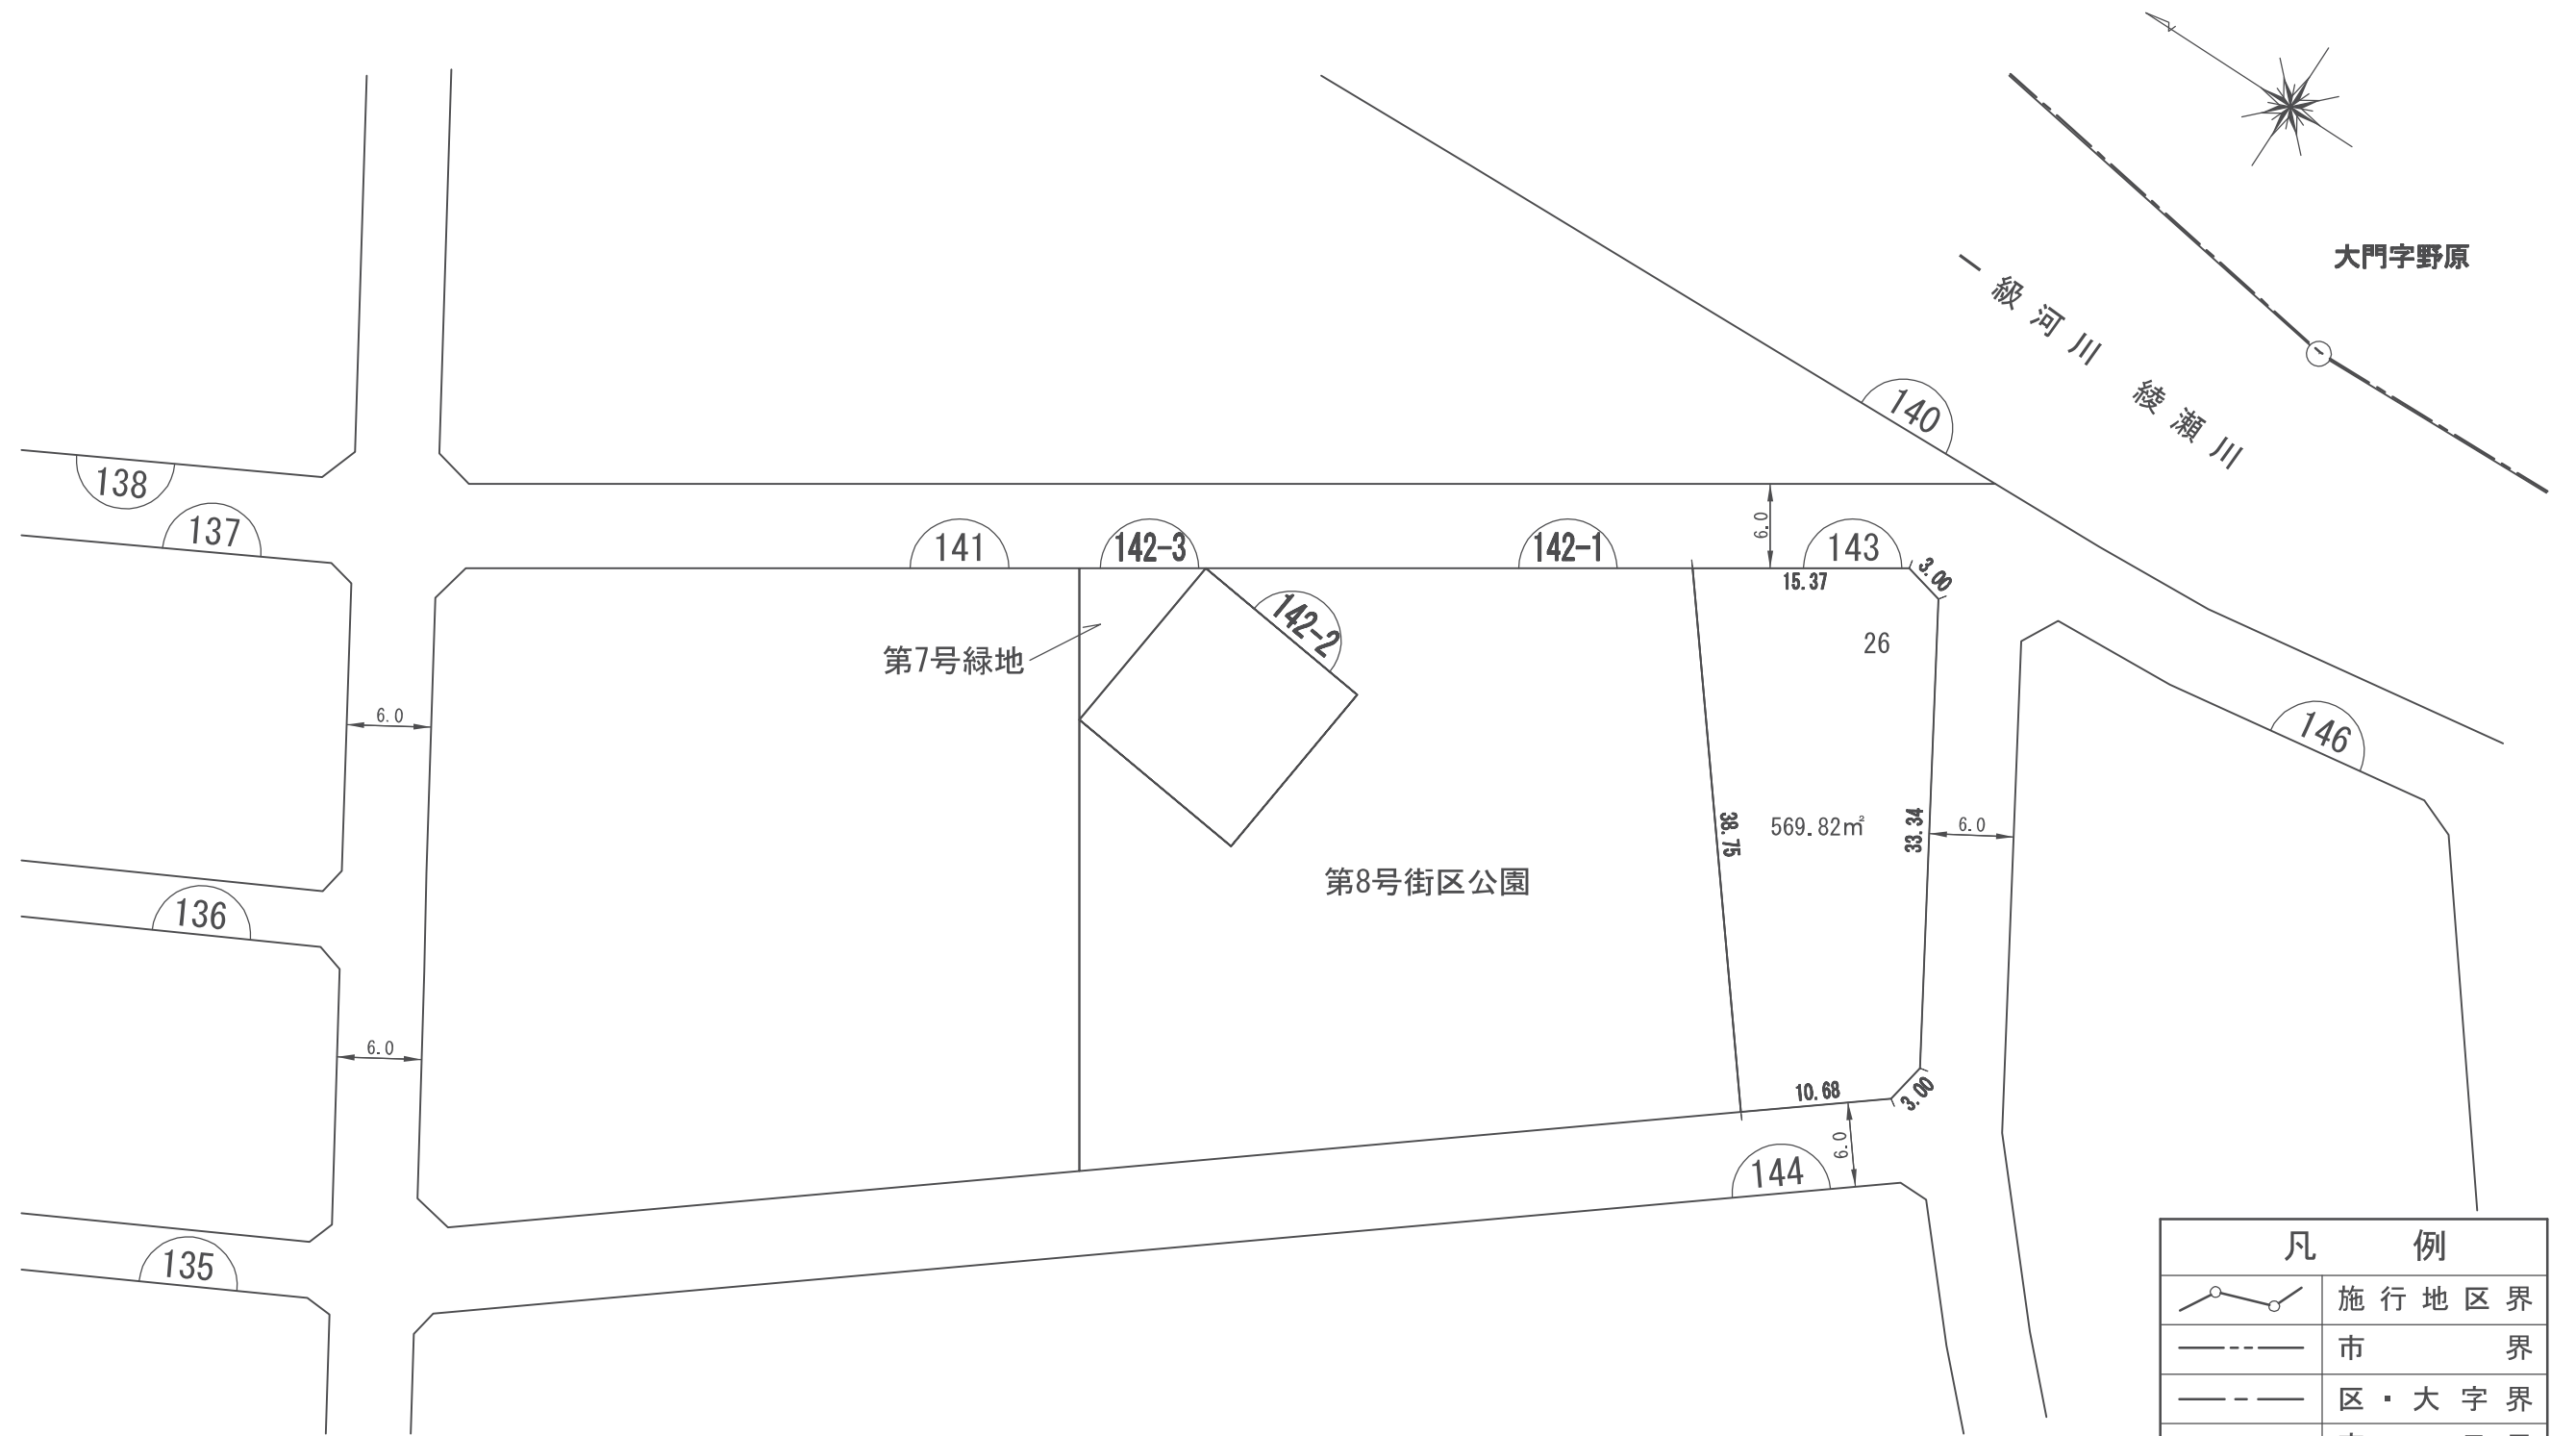

換地 図

縮尺	1:500	所在	さいたま市緑区美園五丁目
----	-------	----	--------------

街区番号 143

凡 例	
	施行地区界
	市 界
	区・大字界
	字・丁目界
	換地・地番
	街区番号
	辺 長 m
	道路幅員

参考図
平成29年2月17日換地処分
※記載内容は換地処分当時の状況を示したものであり、
現在の換地の位置を証明するものではありません。