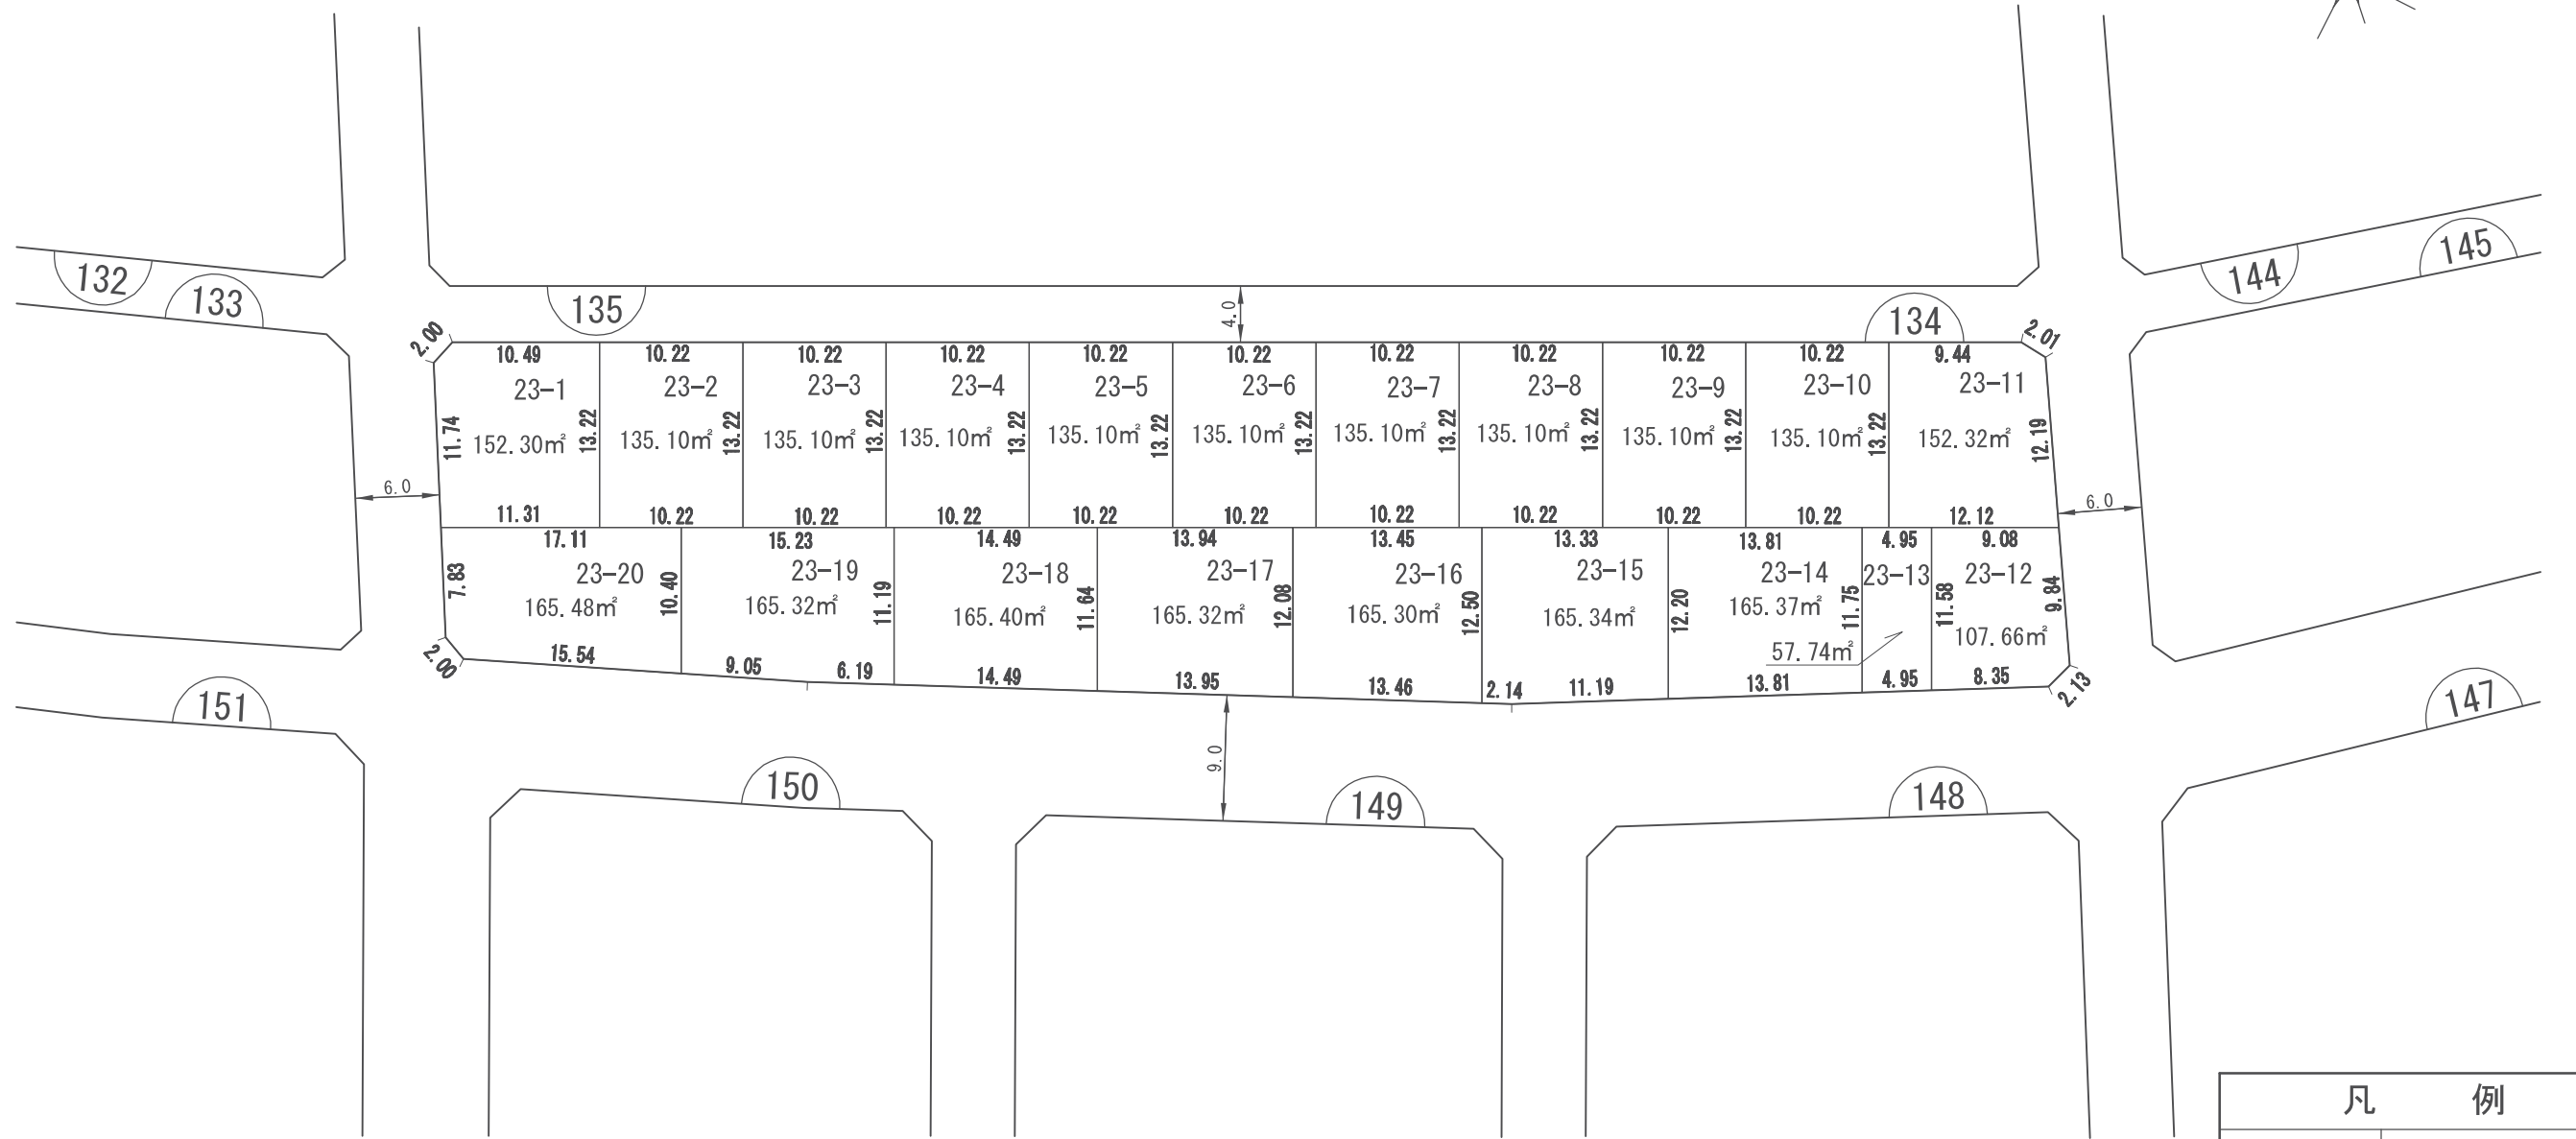

換地 図

縮尺	1:500	所在	さいたま市緑区美園五丁目
----	-------	----	--------------

街区番号 134

参考図
平成29年2月17日換地処分
※記載内容は換地処分当時の状況を示したものであり、現在の換地の位置を証明するものではありません。

凡 例	
	施行地区界
	市 界
	区・大字界
	字・丁目界
	換地・地番
	街区番号
	辺 長 m
	道路幅員