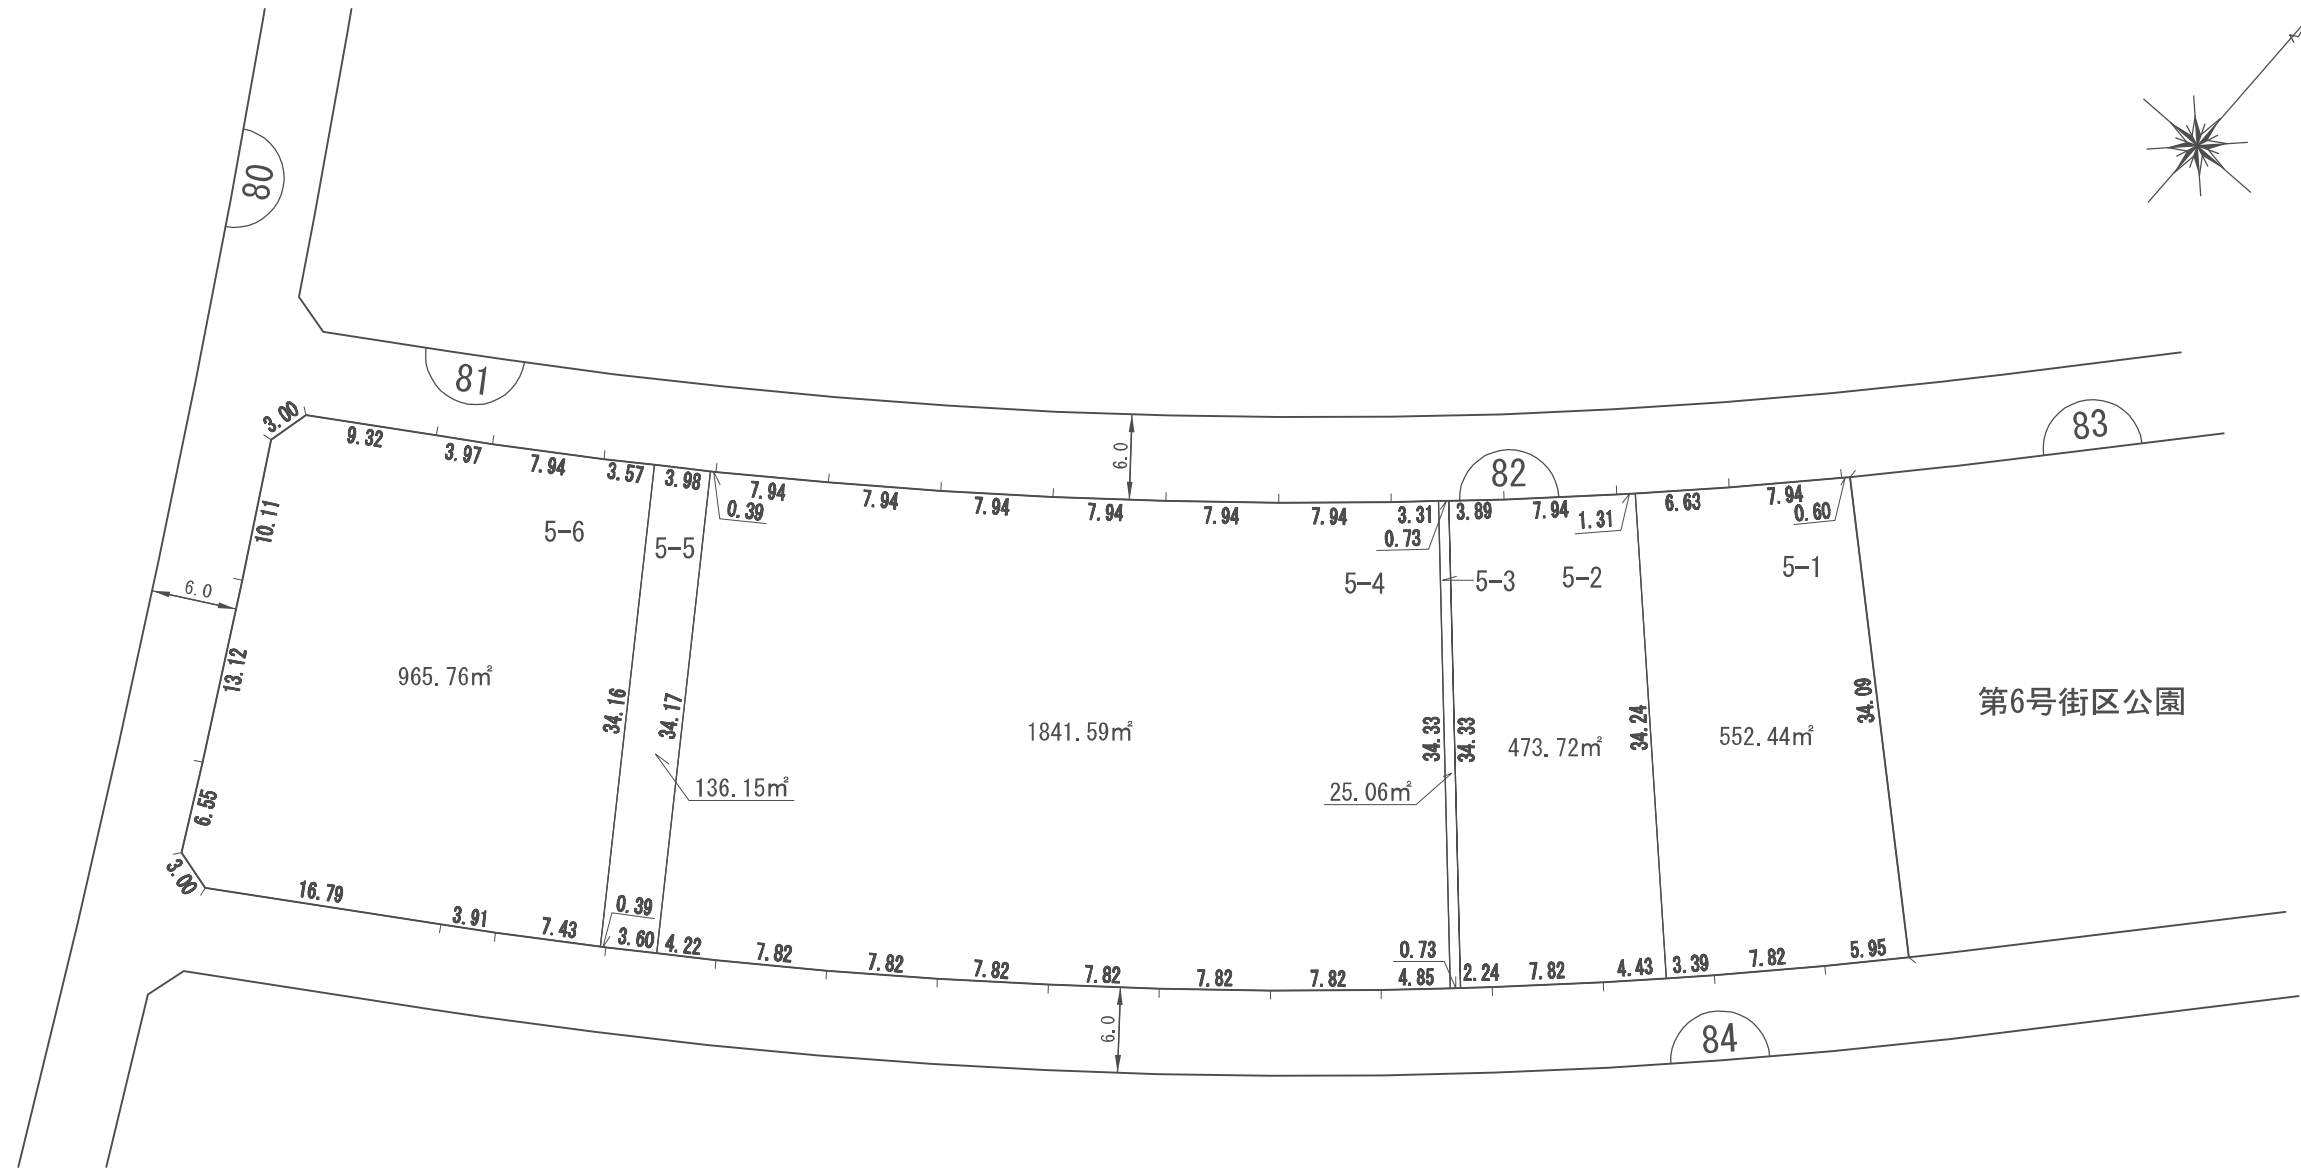

換地 図

縮尺	1:500	所在	さいたま市緑区美園三丁目
----	-------	----	--------------

街区番号 82

第6号街区公園

参考図
平成29年2月17日換地処分
※記載内容は換地処分当時の状況を示したものであり、
現在の換地の位置を証明するものではありません。

凡 例	
	施行地区界
	市 界
	区・大字界
	字・丁目界
	換地・地番
	街区番号
	辺 長 m
	道 路 幅 員