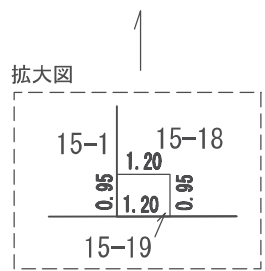

換地 図

縮尺	1:500	所在	さいたま市緑区美園三丁目
----	-------	----	--------------

街区番号	64
------	----

参考図
平成29年2月17日換地処分
※記載内容は換地処分当時の状況を示したものであり、現在の換地の位置を証明するものではありません。

凡 例	
	施行地区界
	市 界
	区・大字界
	字・丁目界
	換地・地番
	街区番号
	辺 長 m
	道路幅員