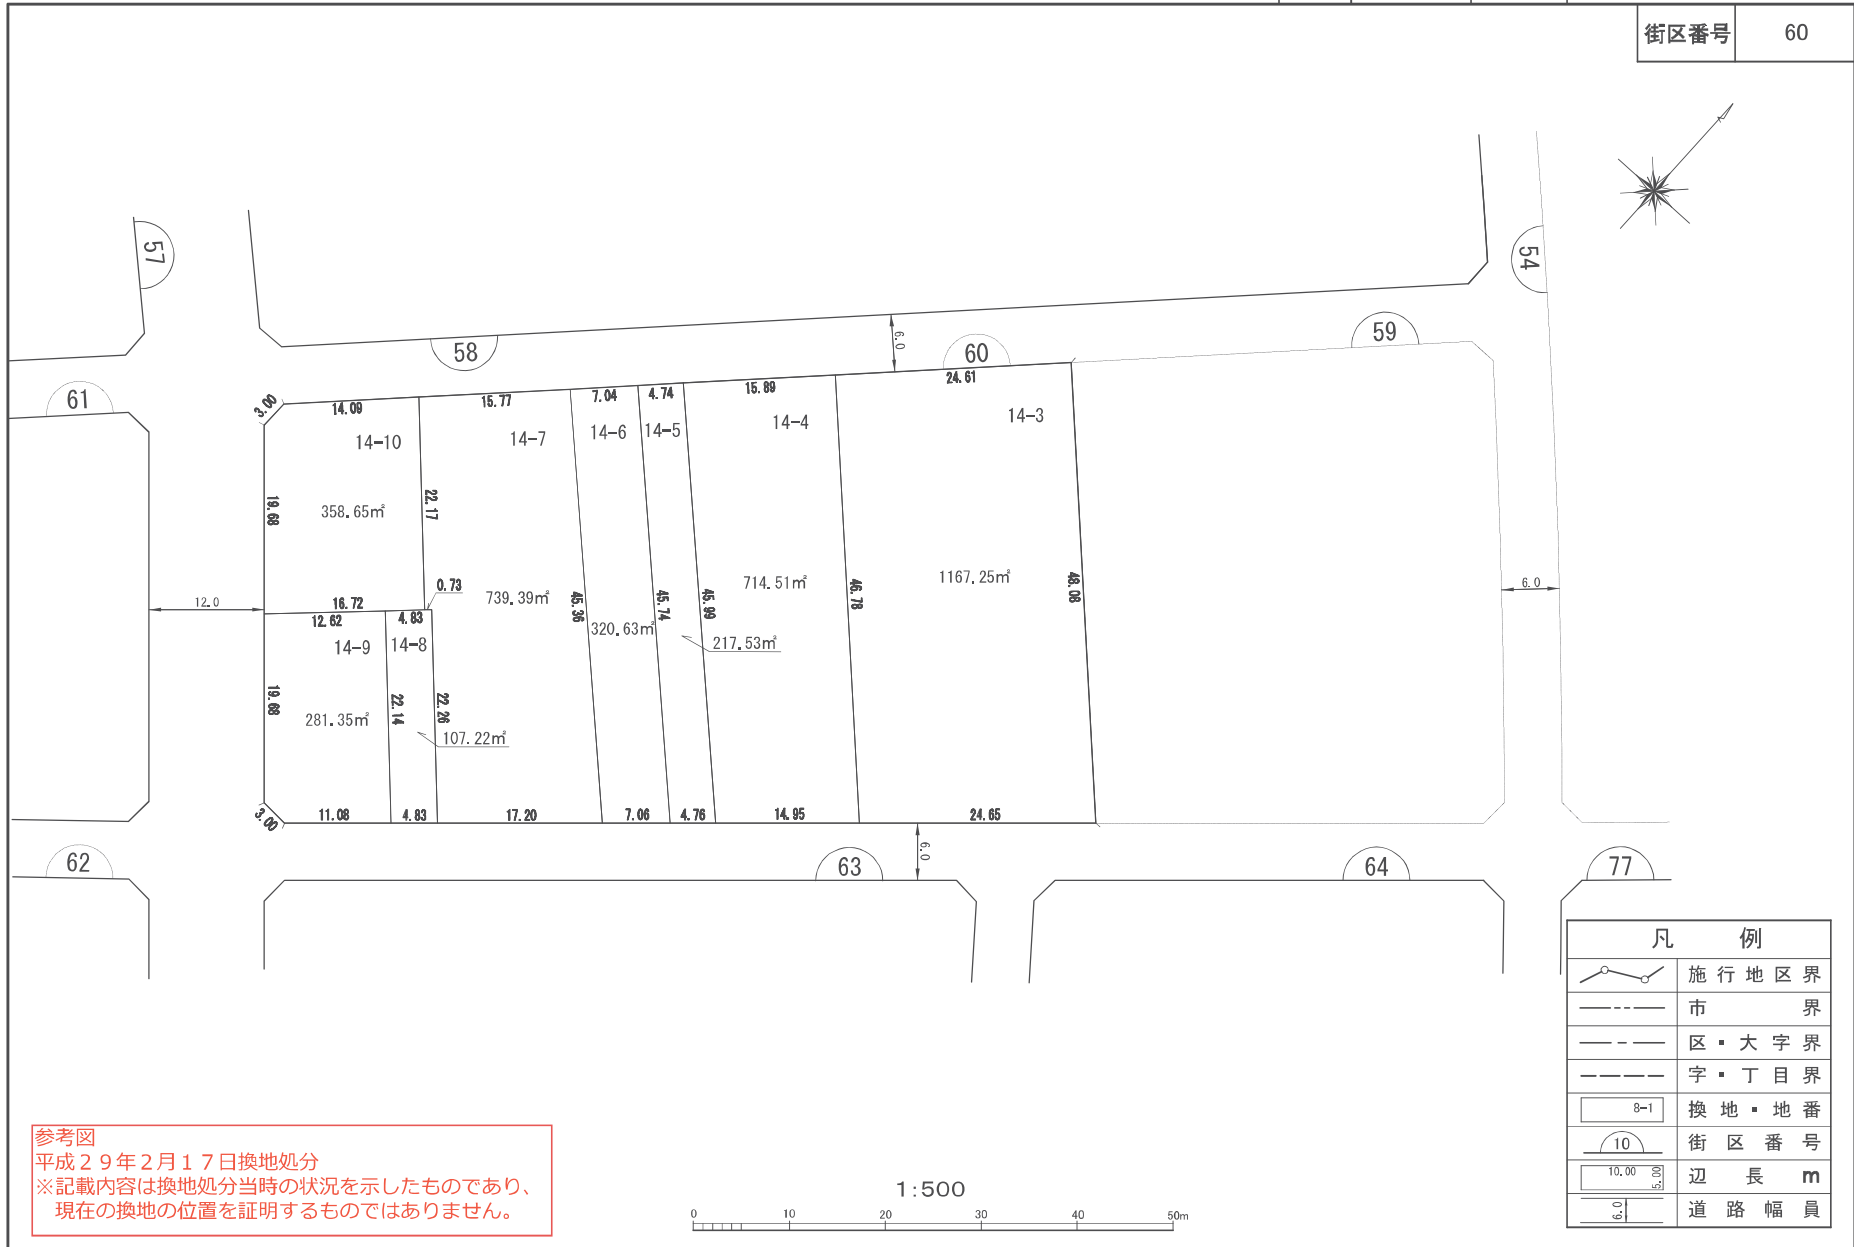

換地 図

縮尺	1:500	所在	さいたま市緑区美園三丁目
----	-------	----	--------------

街区番号	59
------	----

凡 例	
	施行地区界
	市 界
	区・大字界
	字・丁目界
	換地・地番
	街区番号
	辺 長 m
	道路幅員

参考図
平成29年2月17日換地処分
※記載内容は換地処分当時の状況を示したものであり、現在の換地の位置を証明するものではありません。

換地 図

縮尺 1:500 所在 さいたま市緑区美園三丁目

街区番号 60

参考図
平成29年2月17日換地処分
※記載内容は換地処分当時の状況を示したものであり、現在の換地の位置を証明するものではありません。

凡 例	
	施行地区界
	市 界
	区・大字界
	字・丁目界
	換地・地番
	街区番号
	辺 長 m
	道路幅員