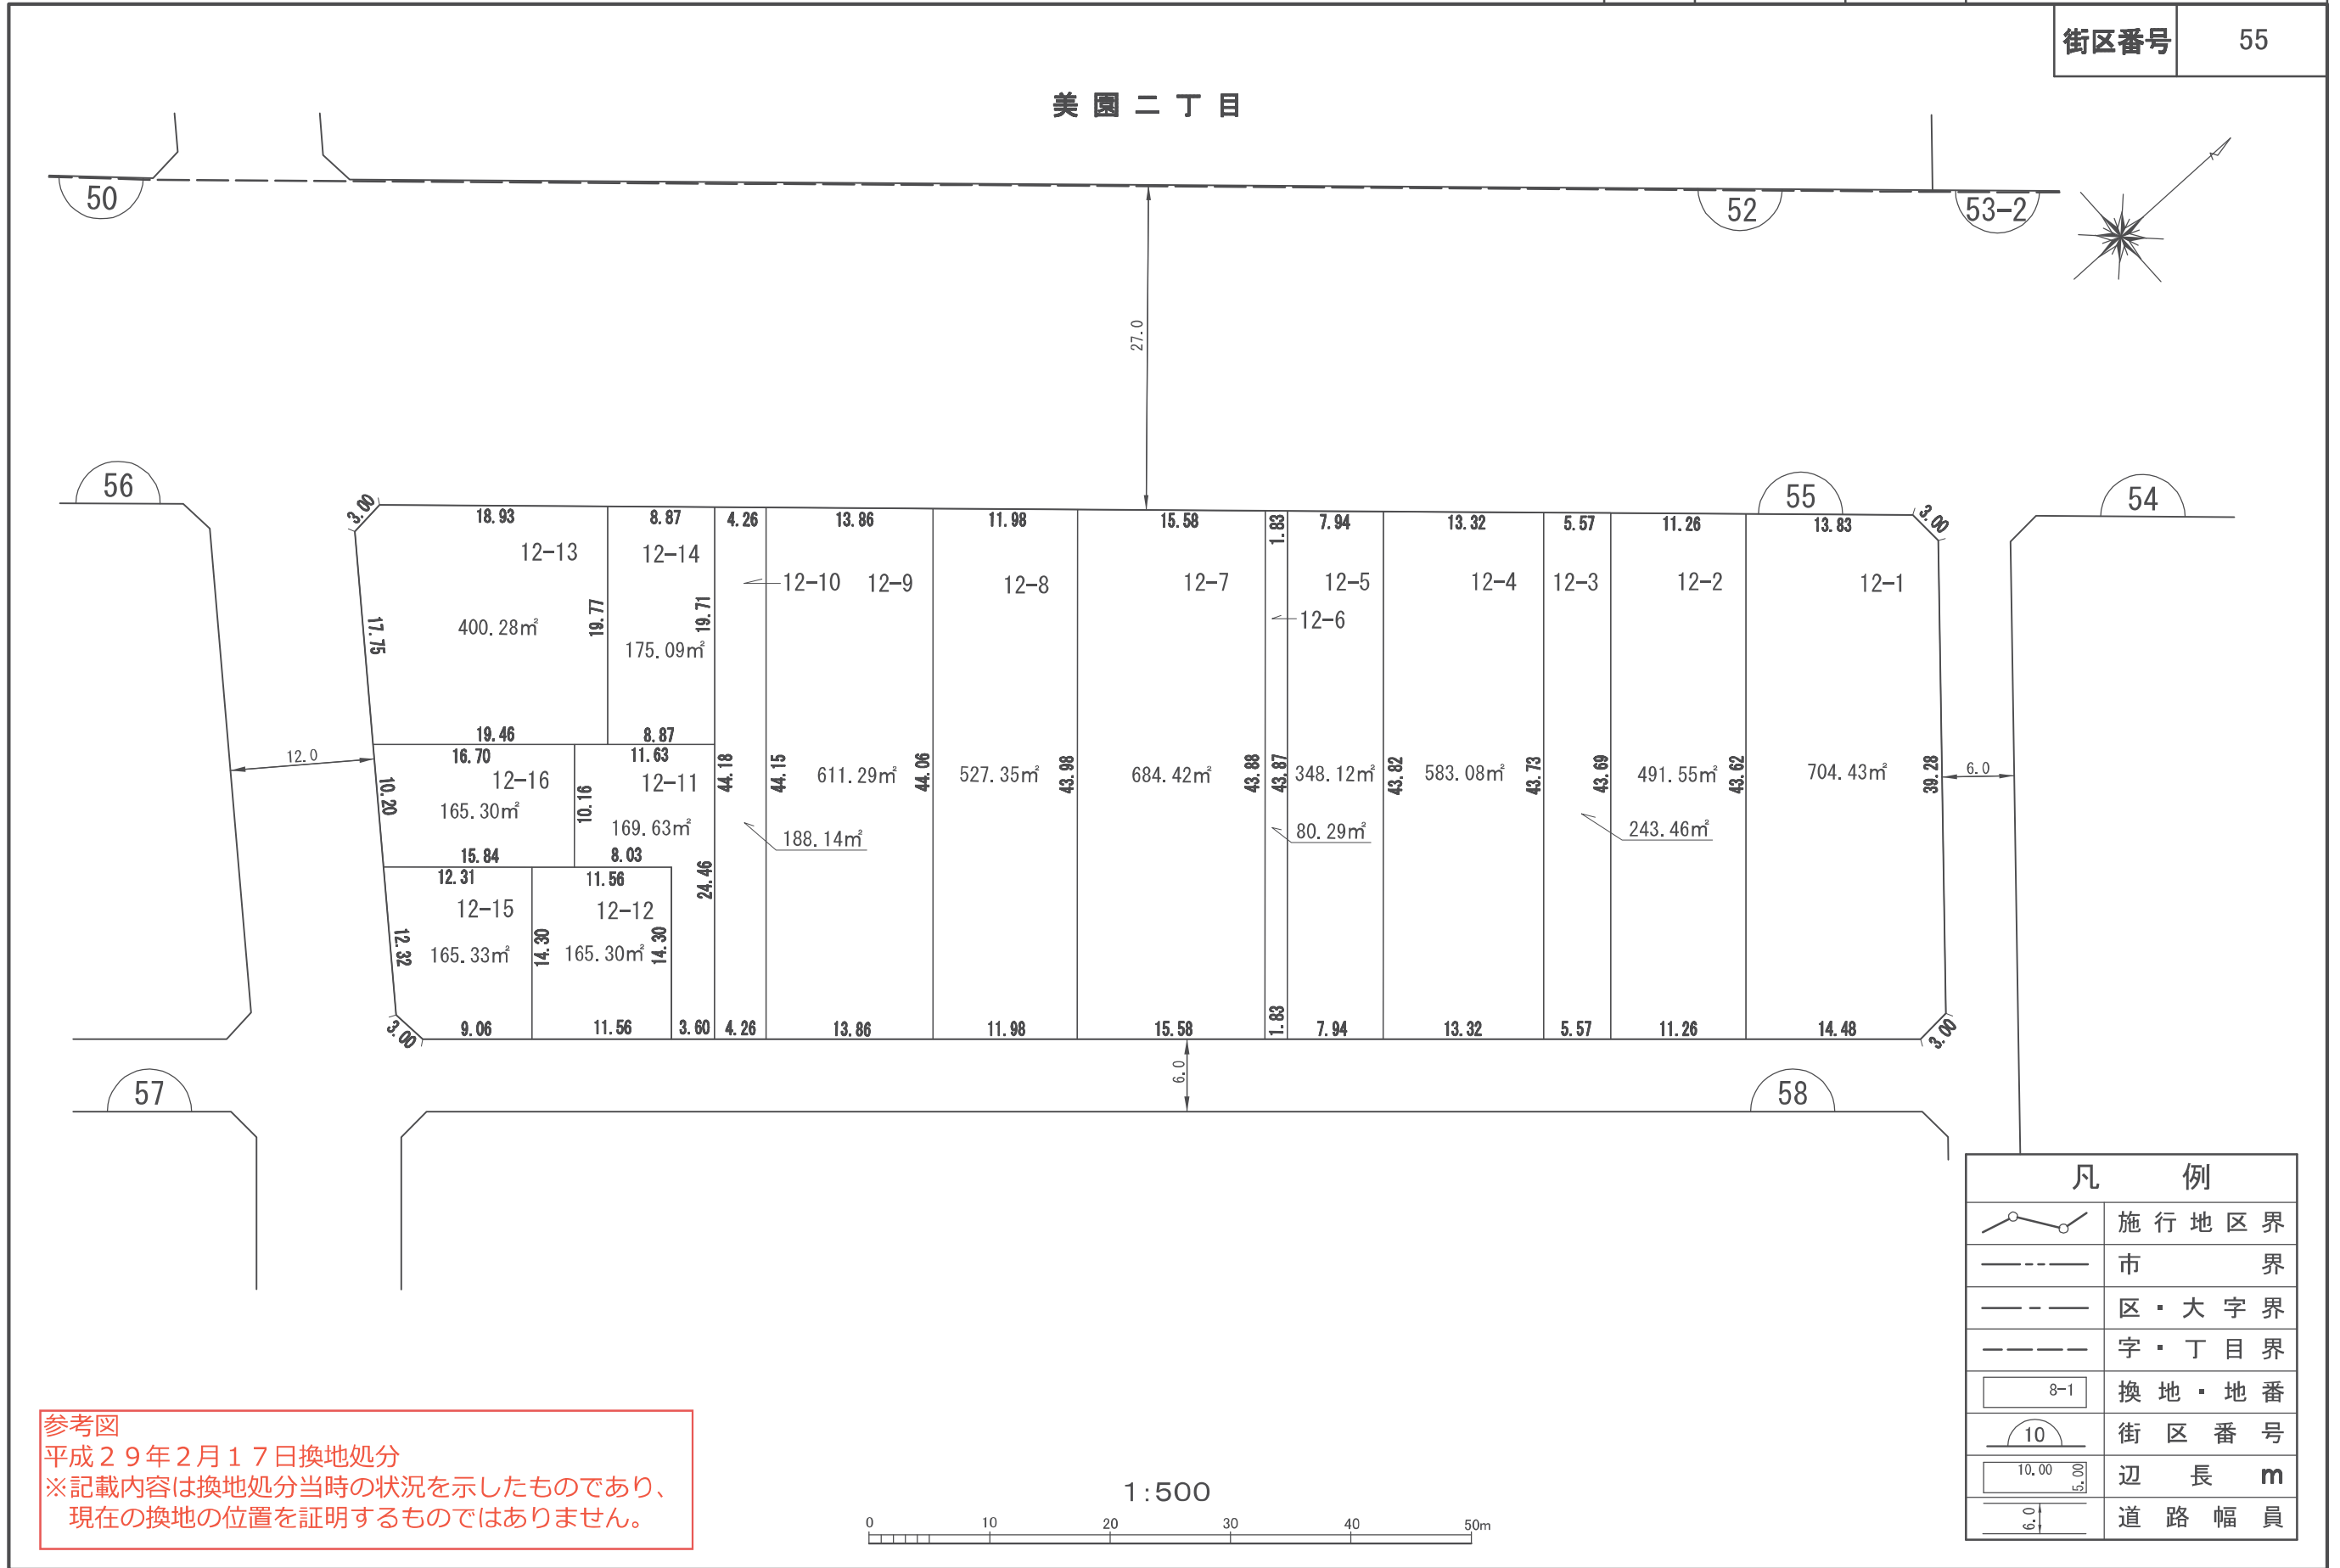

# 換地 図

縮尺	1:500	所在	さいたま市緑区美園三丁目
----	-------	----	--------------

街区番号	55
------	----

参考図  
平成29年2月17日換地処分  
※記載内容は換地処分当時の状況を示したものであり、現在の換地の位置を証明するものではありません。

凡 例	
	施行地区界
	市 界
	区・大字界
	字・丁目界
	換地・地番
	街区番号
	辺 長 m
	道 路 幅 員