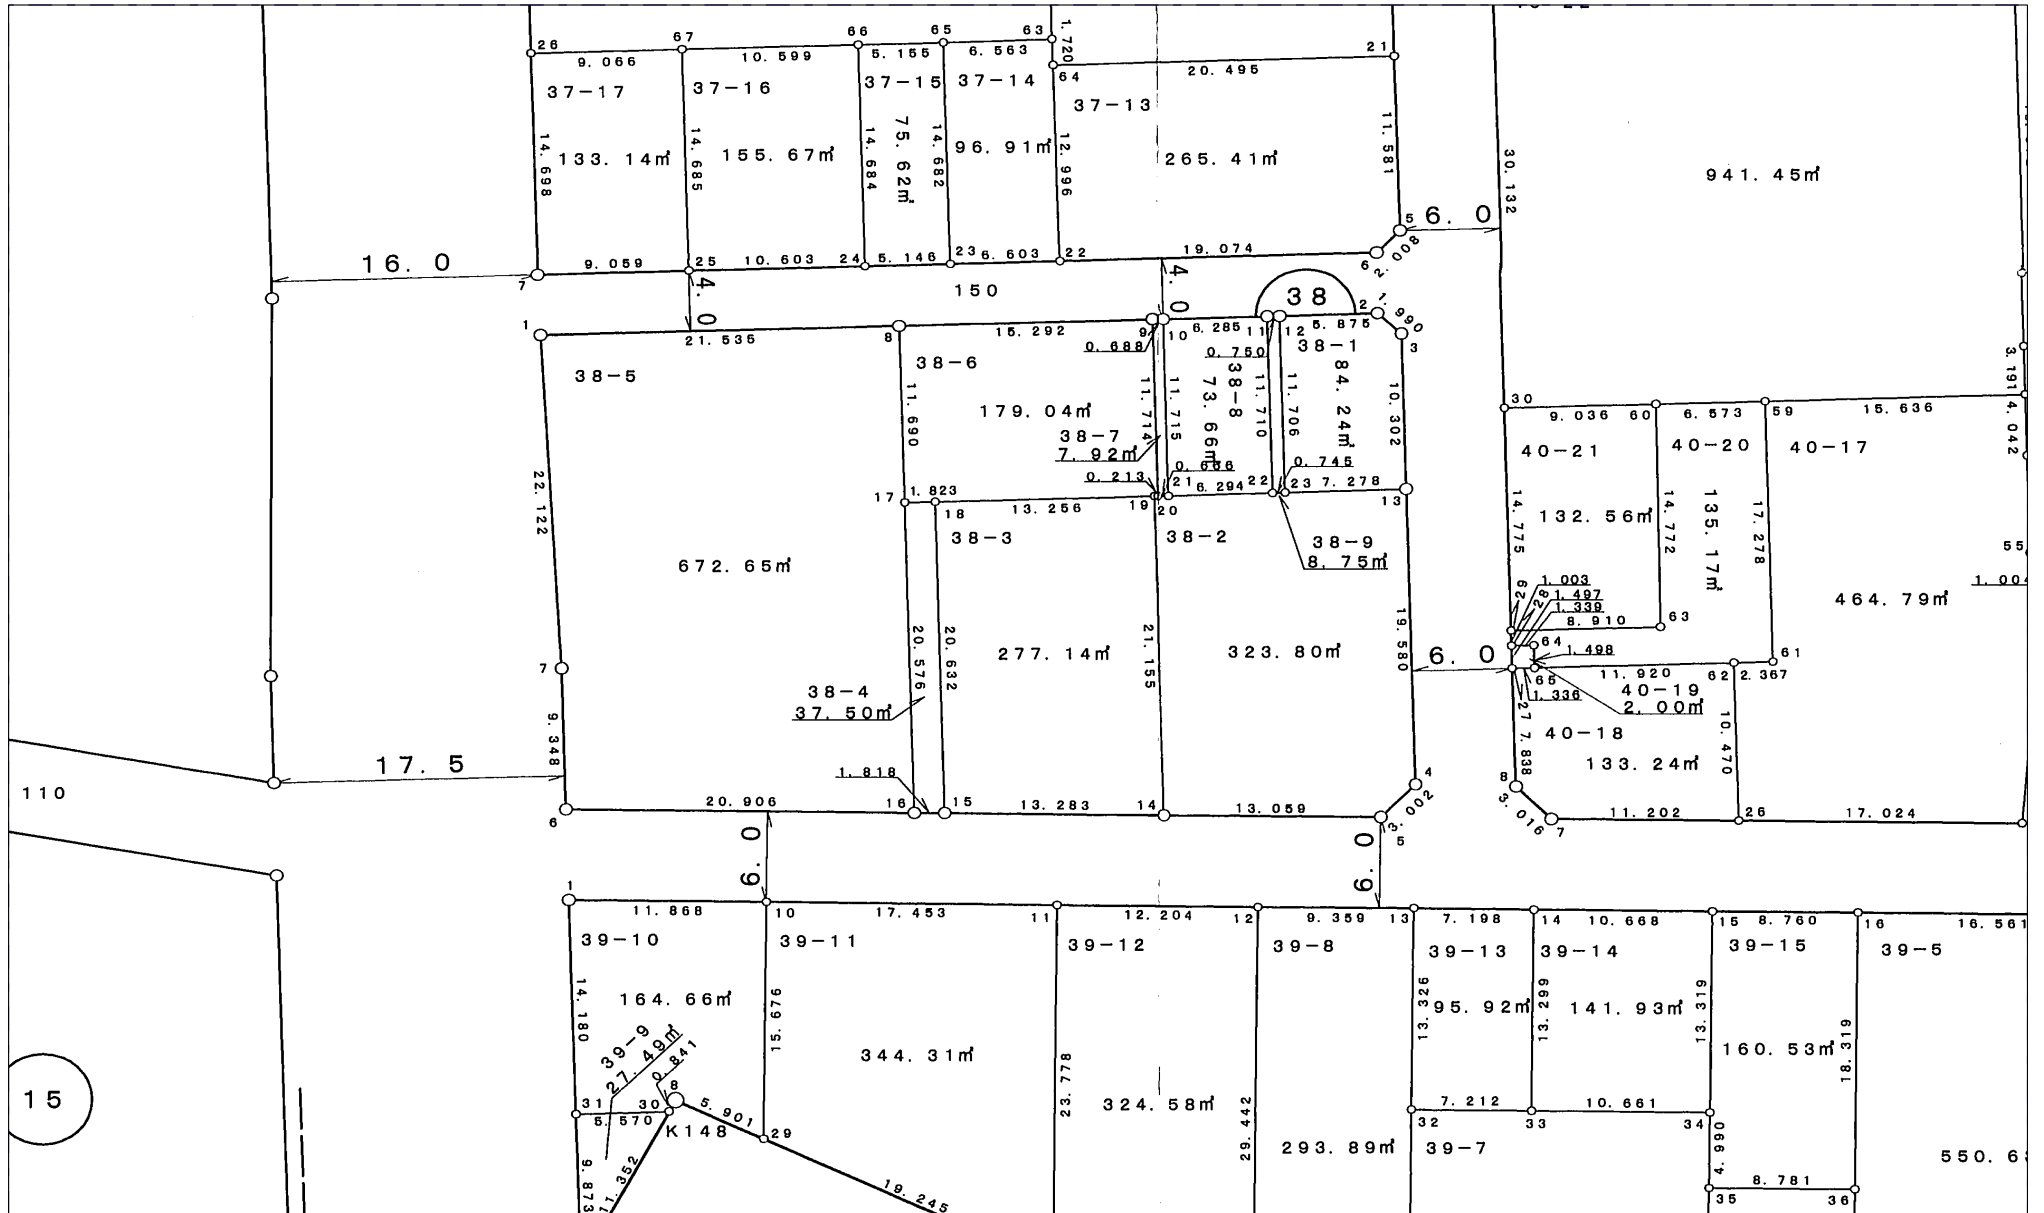

深作西部土地区画整理事業

換地処分 平成21年1月9日

【参考図】

※記載内容は換地処分当時の状況を示したものであり、現在の境界の位置を証明するものではありません。