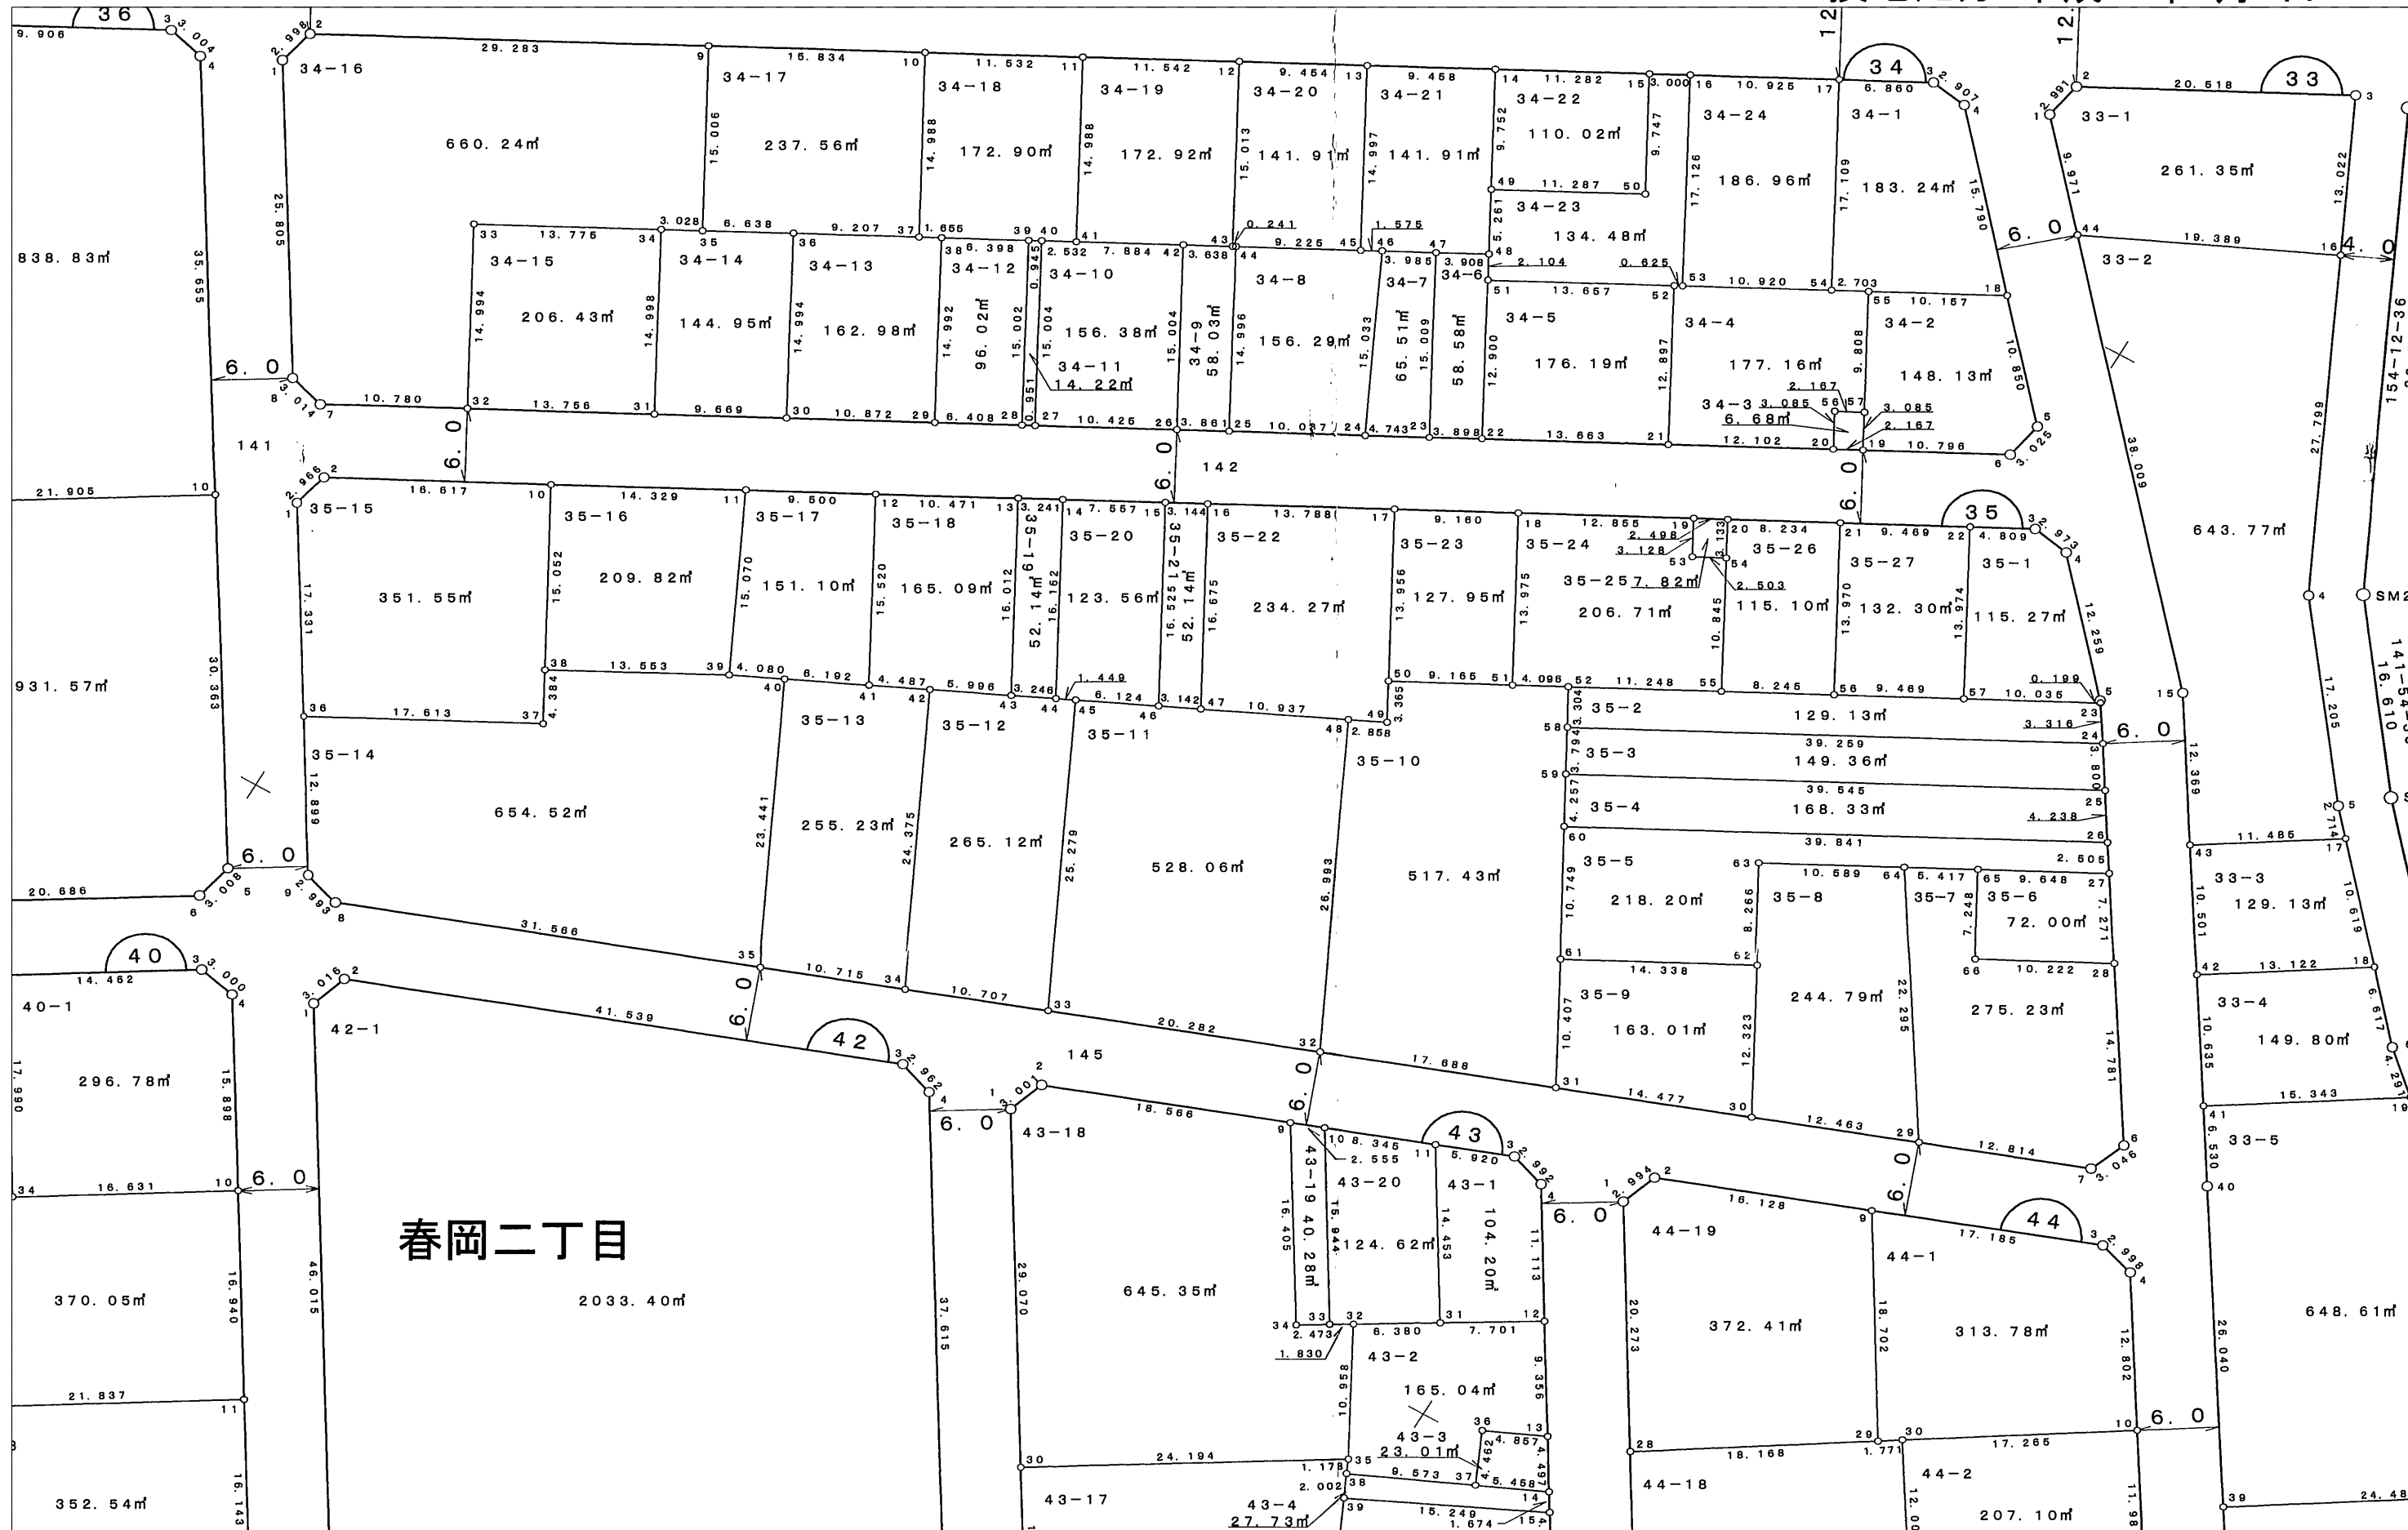

深作西部土地区画整理事業

換地処分 平成21年1月9日

【参考図】

※記載内容は換地処分当時の状況を示したものであり、現在の境界の位置を証明するものではありません。