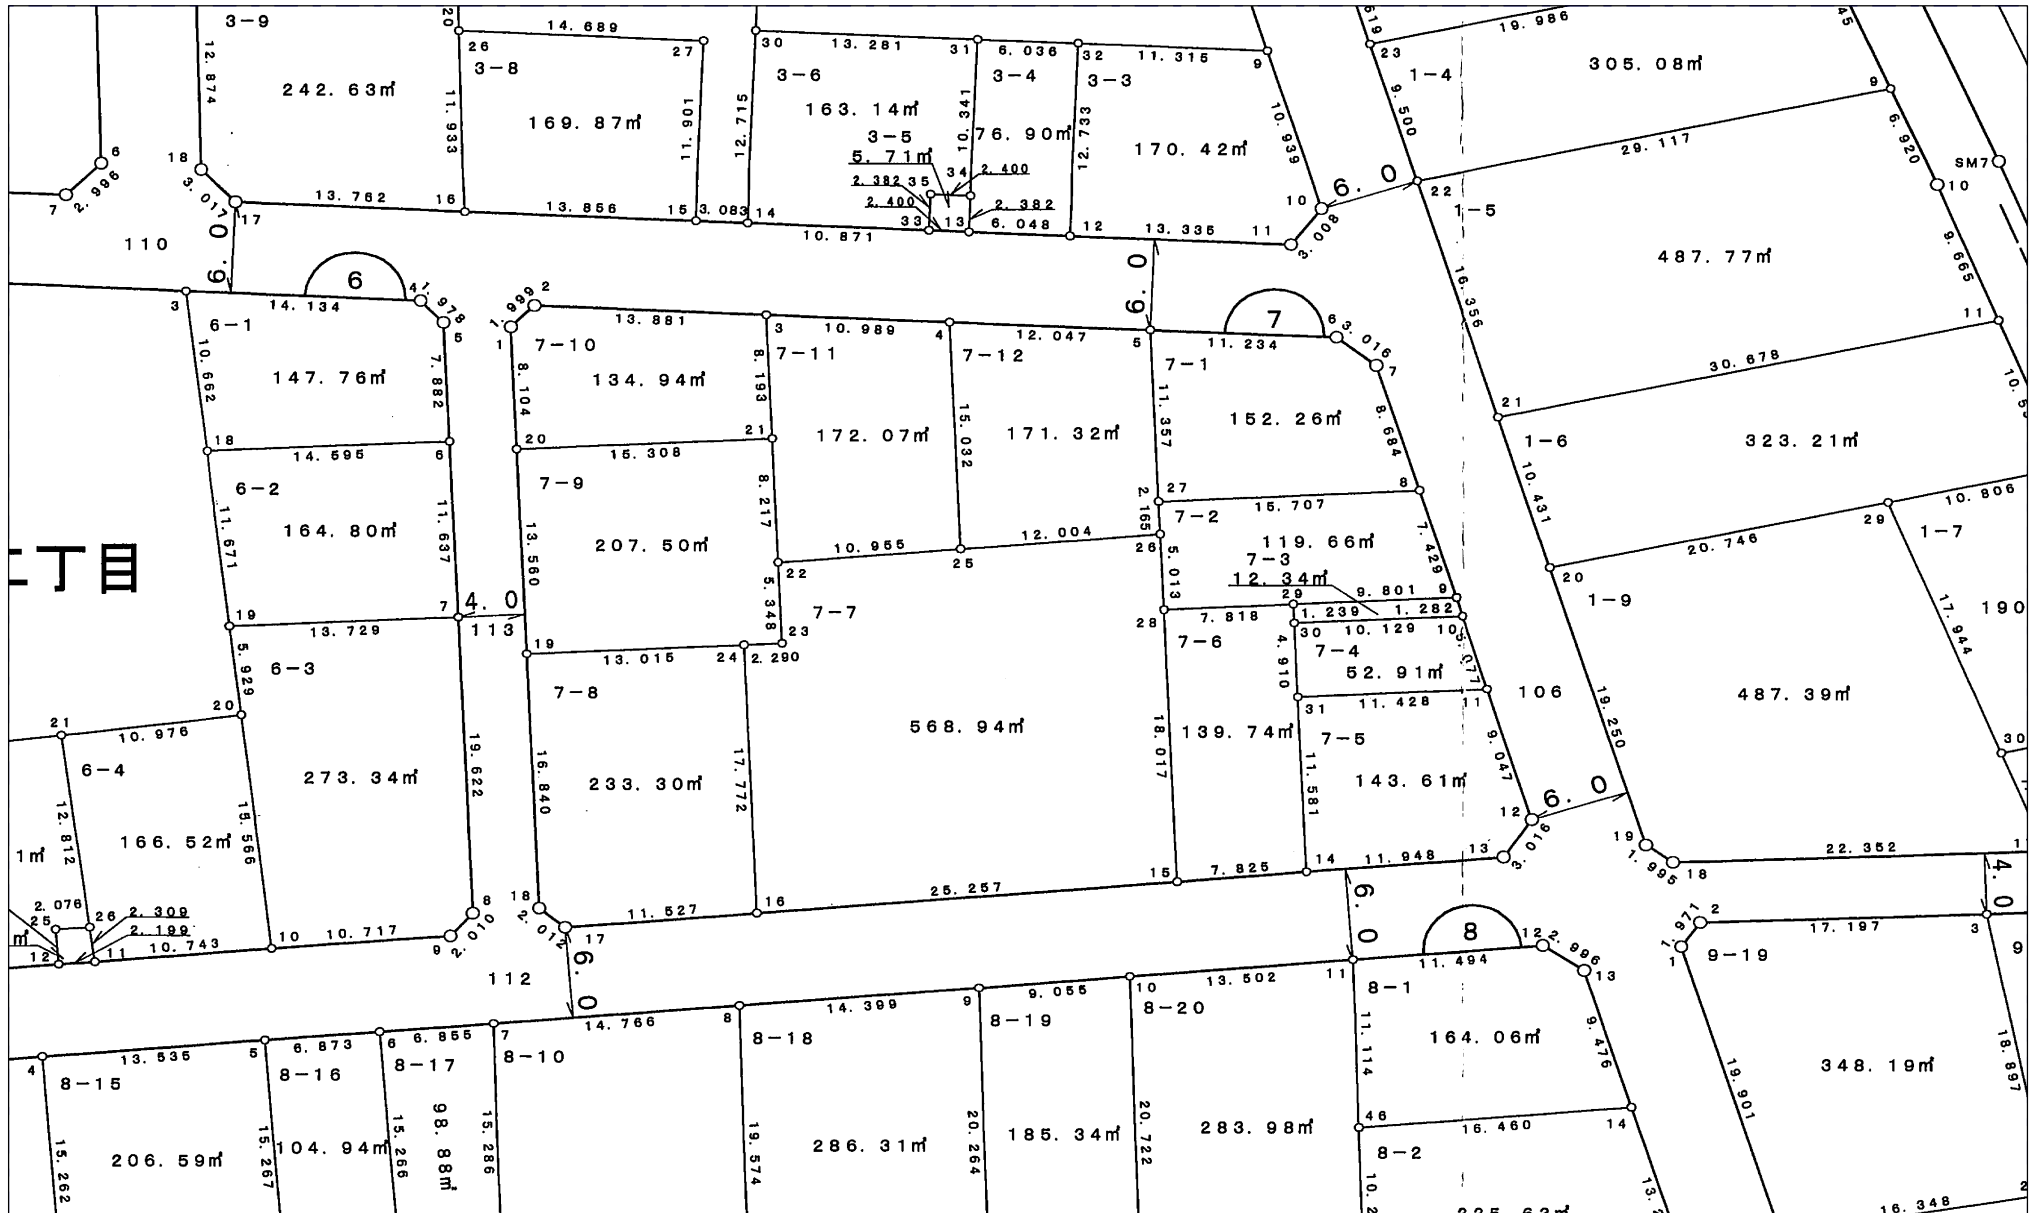

深作西部地区画整理事業

換地処分 平成21年1月9日

丁目

【参考図】

※記載内容は換地処分当時の状況を示したものであり、現在の境界の位置を証明するものではありません。