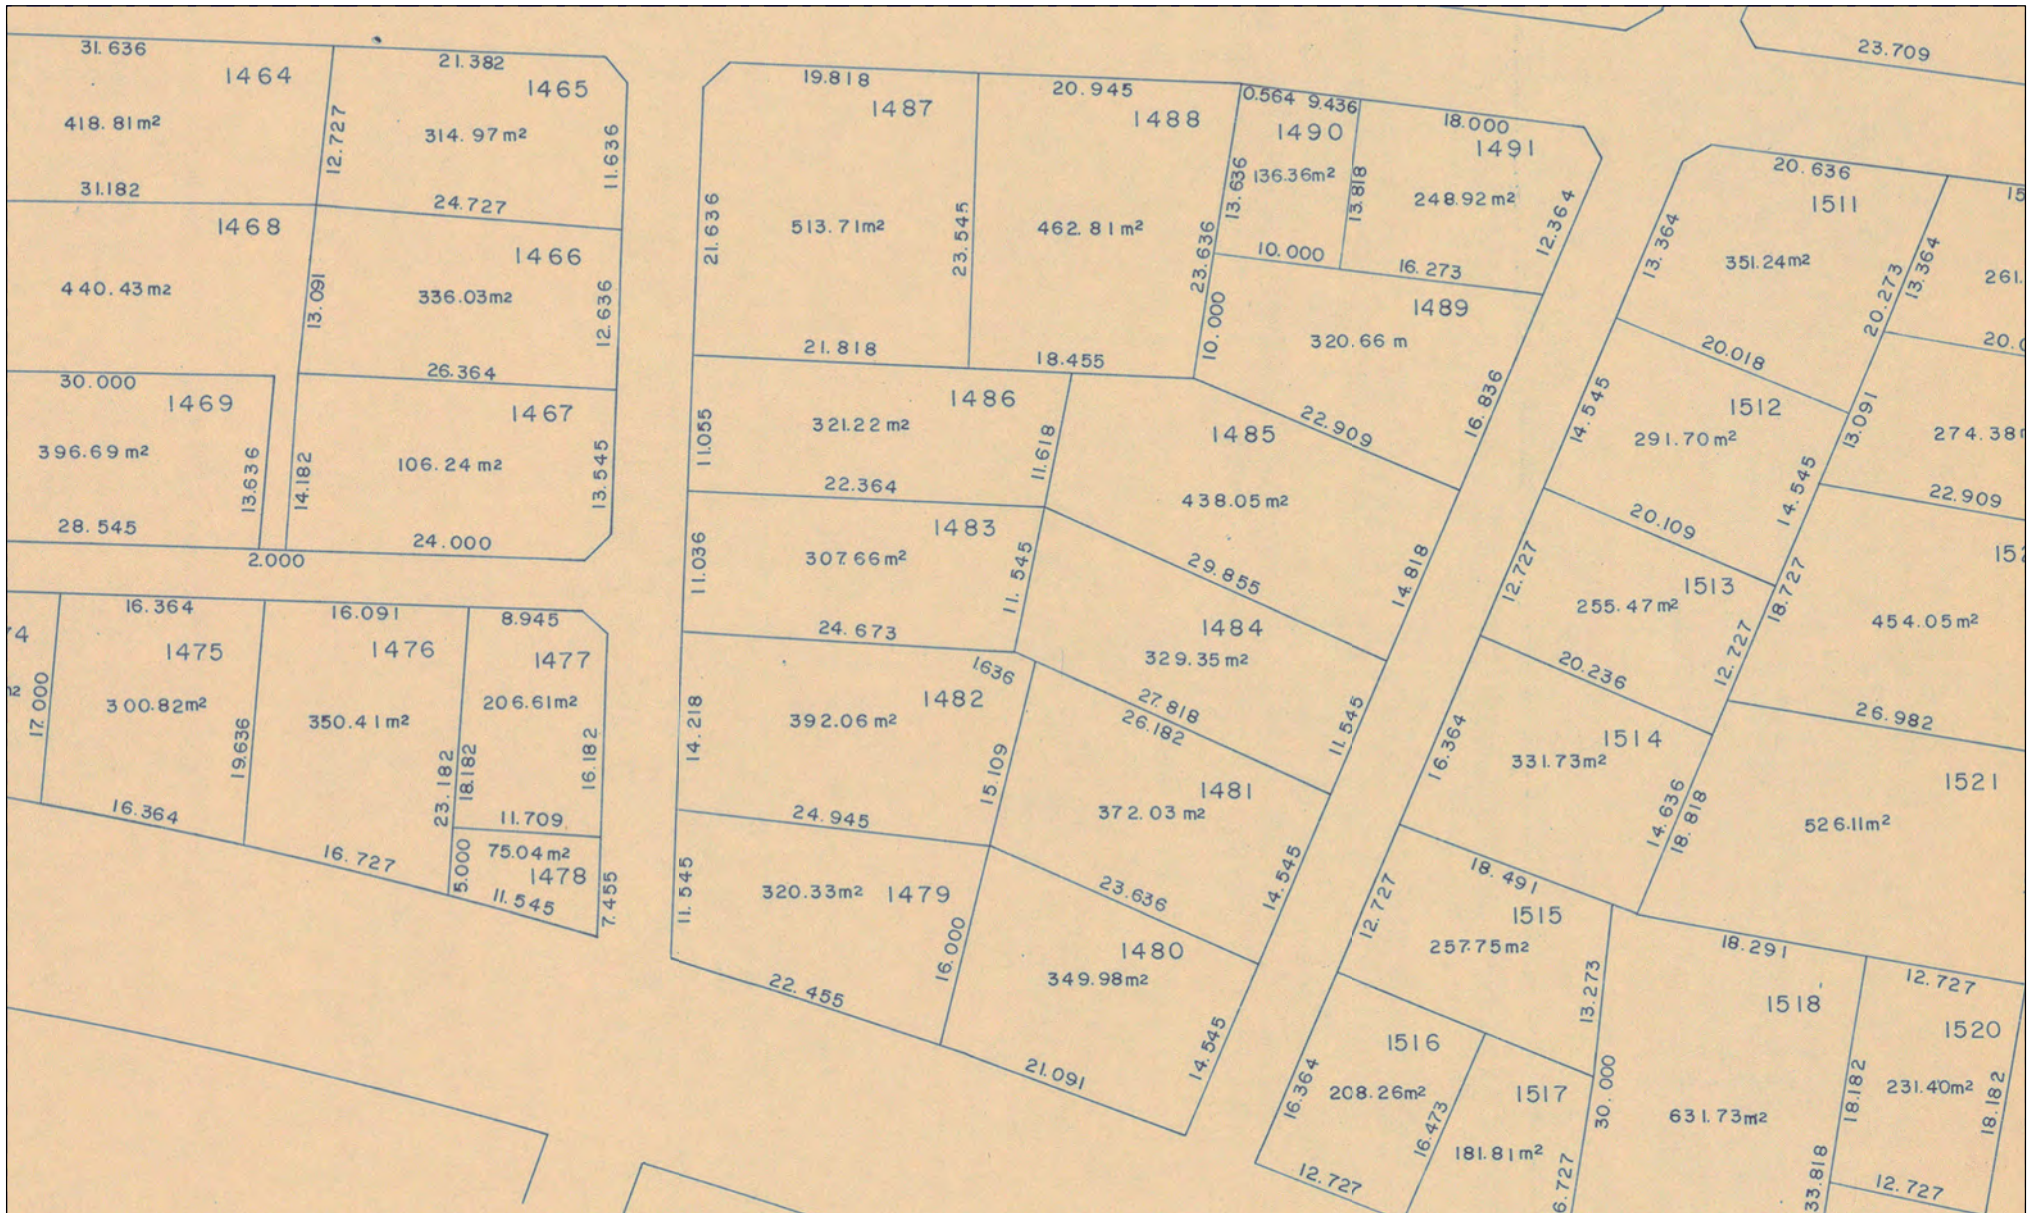

西本郷土地区画整理事業

換地処分 昭和40年6月4日

【参考図】

※記載内容は換地処分当時の状況を示したものであり、現在の境界の位置を証明するものではありません。