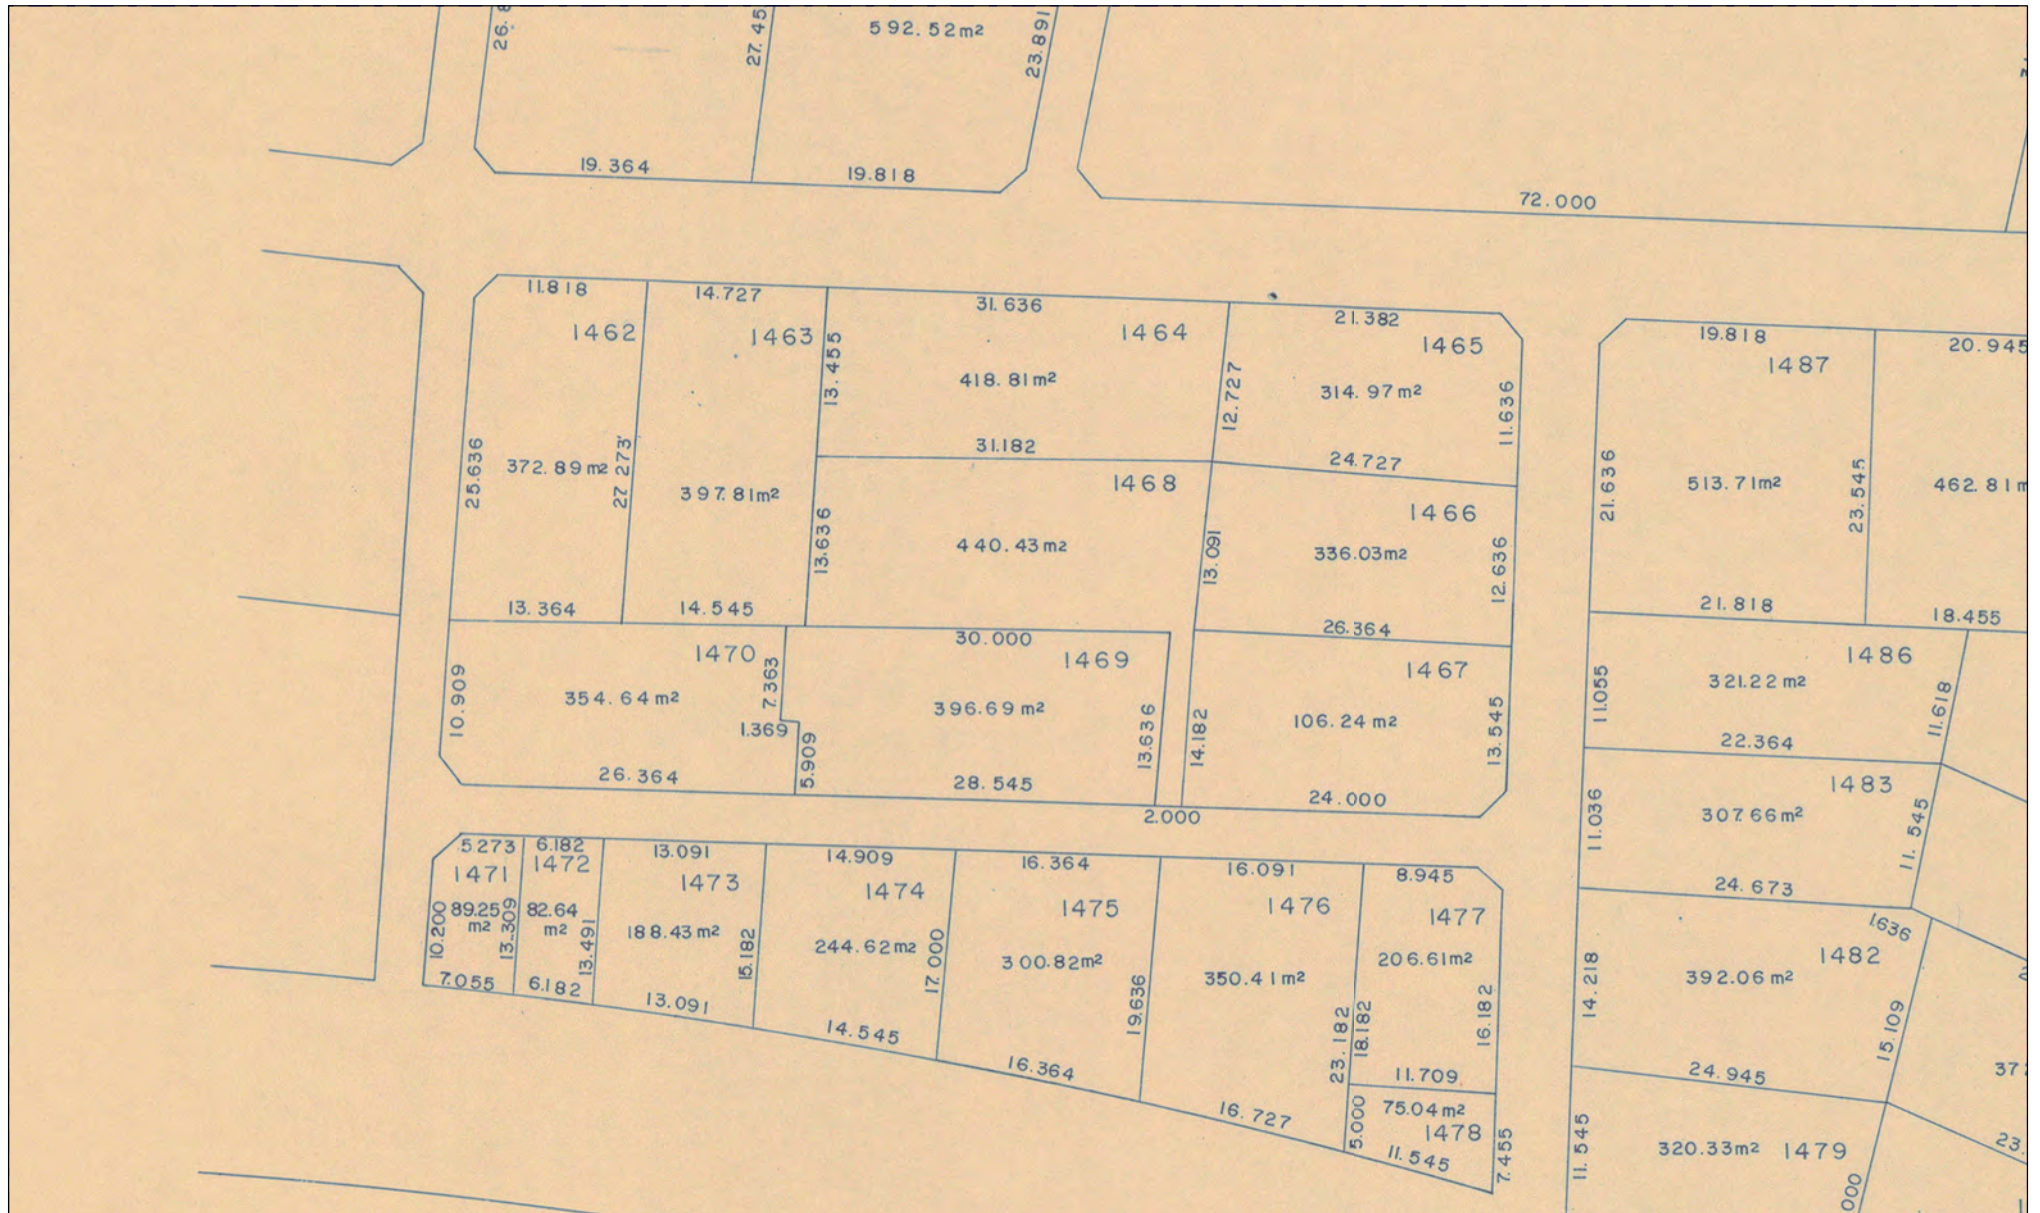

西本郷土地区画整理事業

換地処分 昭和40年6月4日

【参考図】

※記載内容は換地処分当時の状況を示したものであり、現在の境界の位置を証明するものではありません。