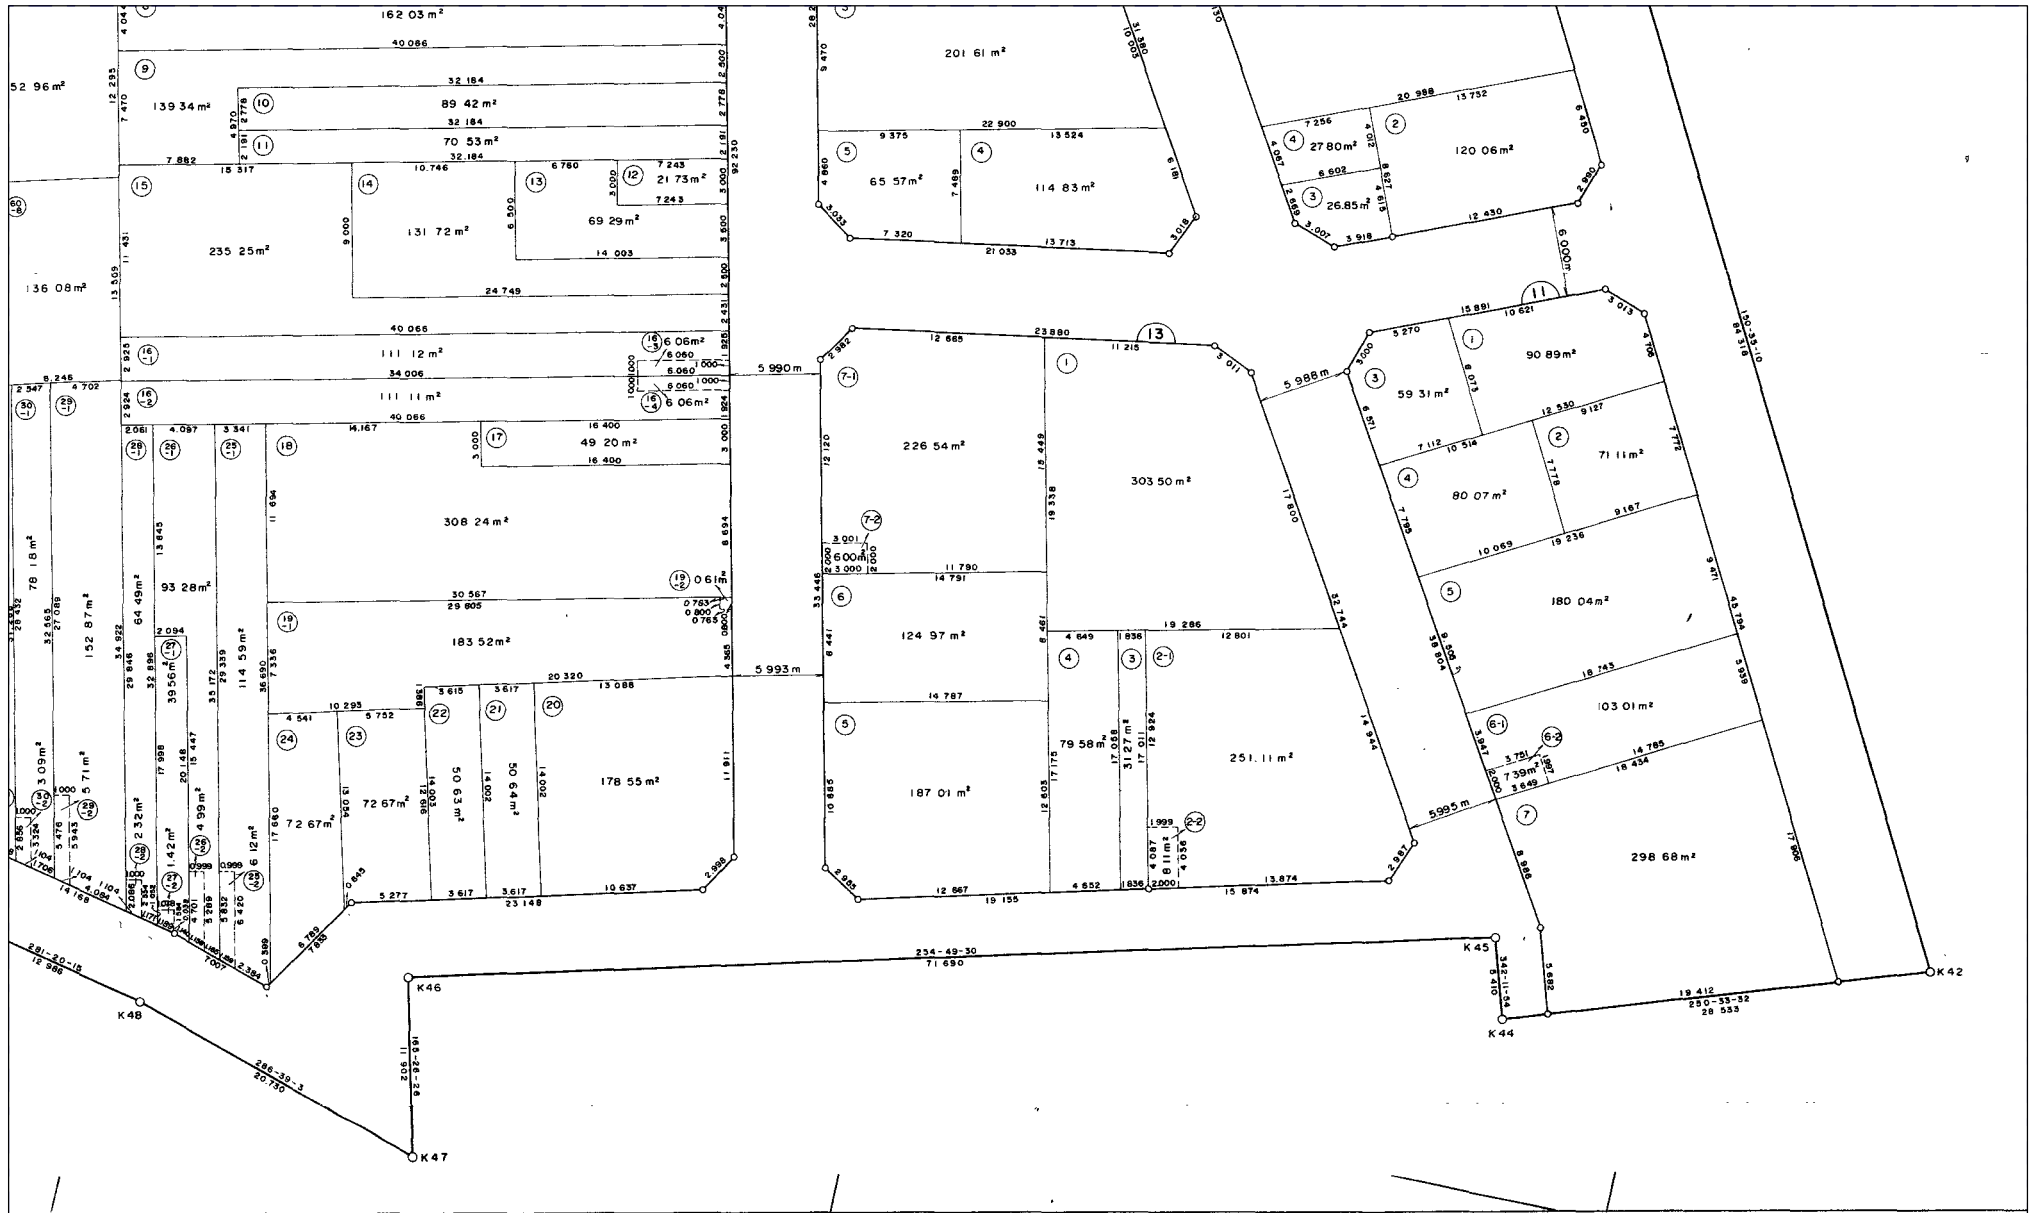

大宮駅前西口地区土地区画整理事業

換地処分 平成2年5月1日

【参考図】

※記載内容は換地処分当時の状況を示したものであり、現在の境界の位置を証明するものではありません。