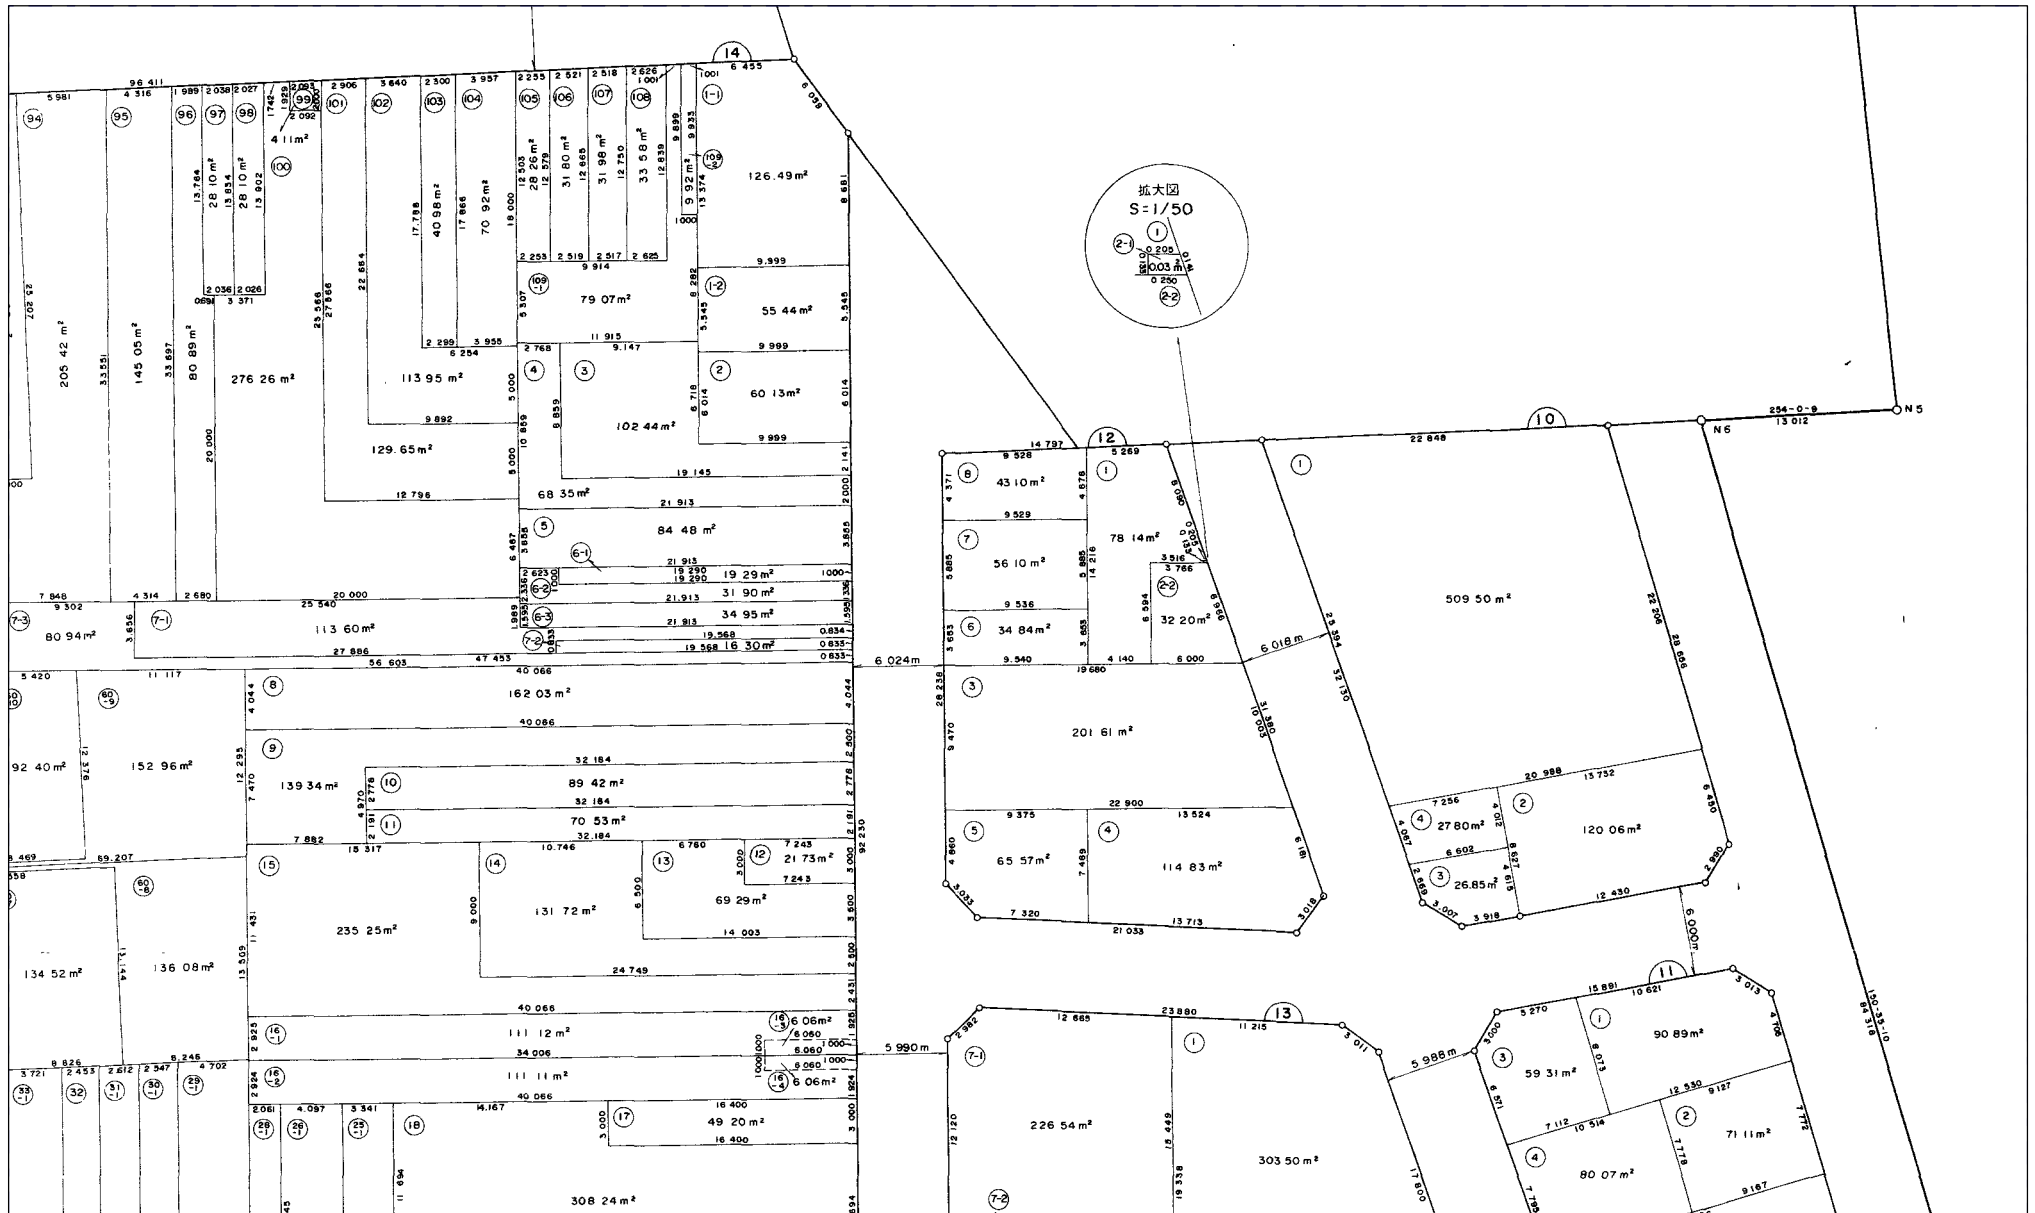

大宮駅前西口地区土地区画整理事業

換地処分 平成2年5月1日

【参考図】

※記載内容は換地処分当時の状況を示したものであり、現在の境界の位置を証明するものではありません。