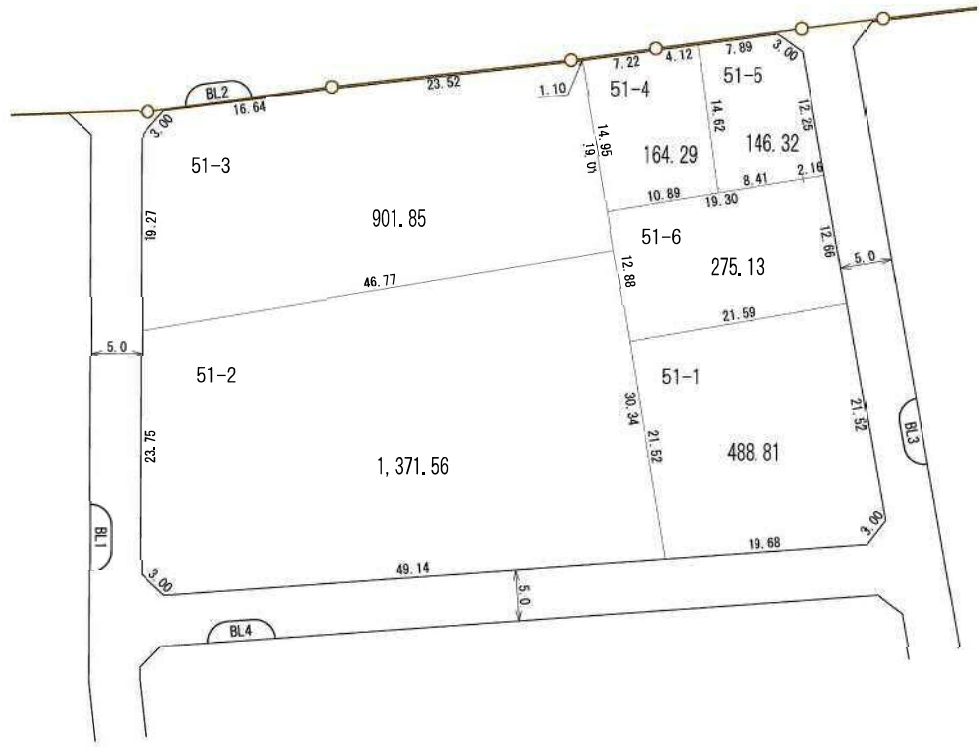

# 換地図

所在 西大宮四丁目

**参考図**  
 平成29年11月17日換地処分  
 ※記載内容は換地処分当時の状況を示したものであり、  
 現在の換地の位置を証明するものではありません。

凡 例	
	地区界
	町界
	街区番号
51-1	地番
	換地位置