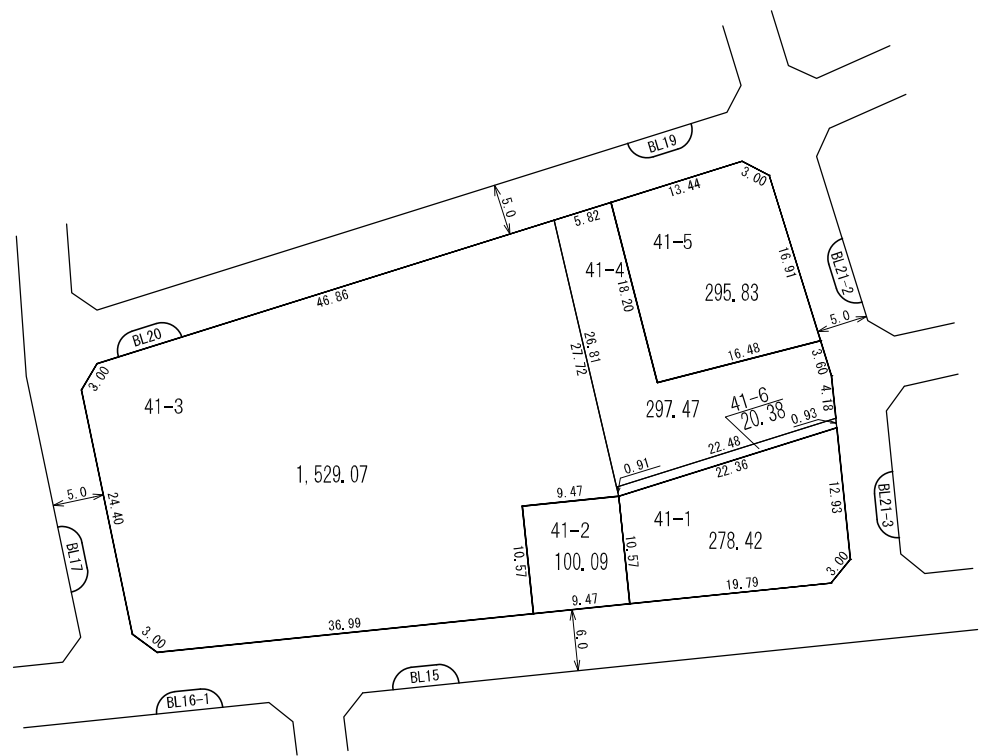

# 換地図

所在 西大宮四丁目

**参考図**  
 平成29年11月17日換地処分  
 ※記載内容は換地処分当時の状況を示したものであり、  
 現在の換地の位置を証明するものではありません。

凡 例	
	地区界
	町界
	街区番号
41-1	地番
	換地位置