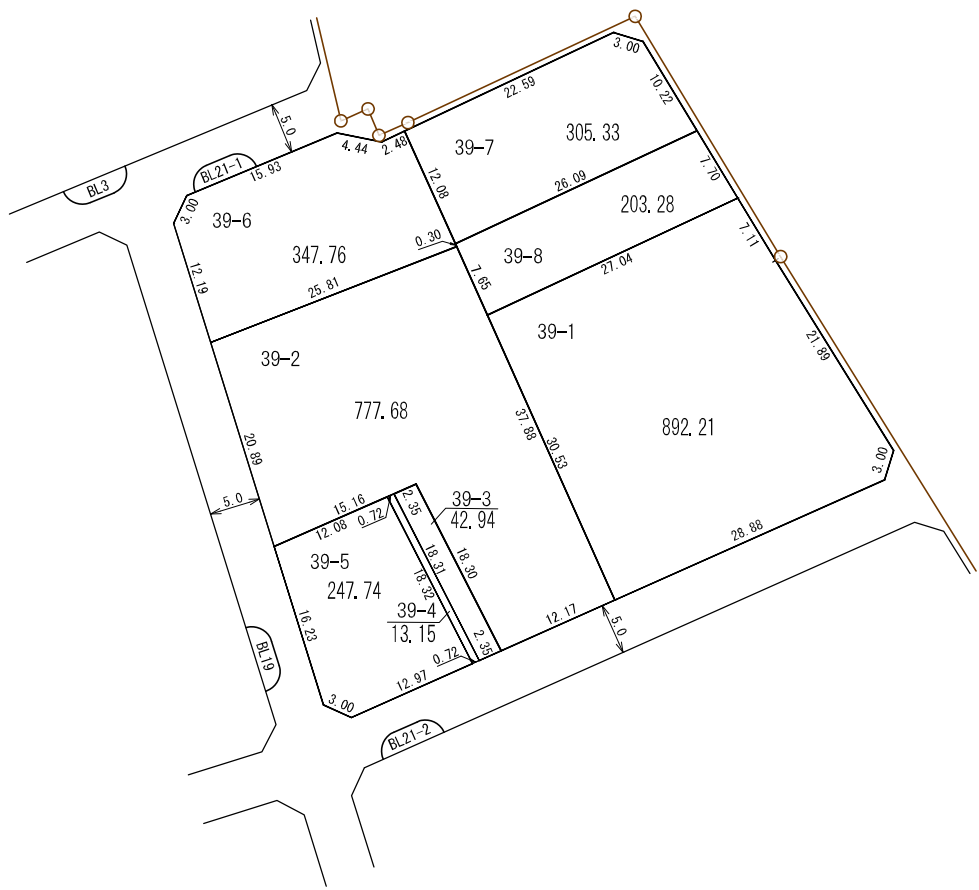

換地 図

所在 西大宮四丁目

凡 例	
	地区界
	町界
	街区番号
39-1	地番
	換地位置

参考図
 平成29年11月17日換地処分
 ※記載内容は換地処分当時の状況を示したものであり、
 現在の換地の位置を証明するものではありません。