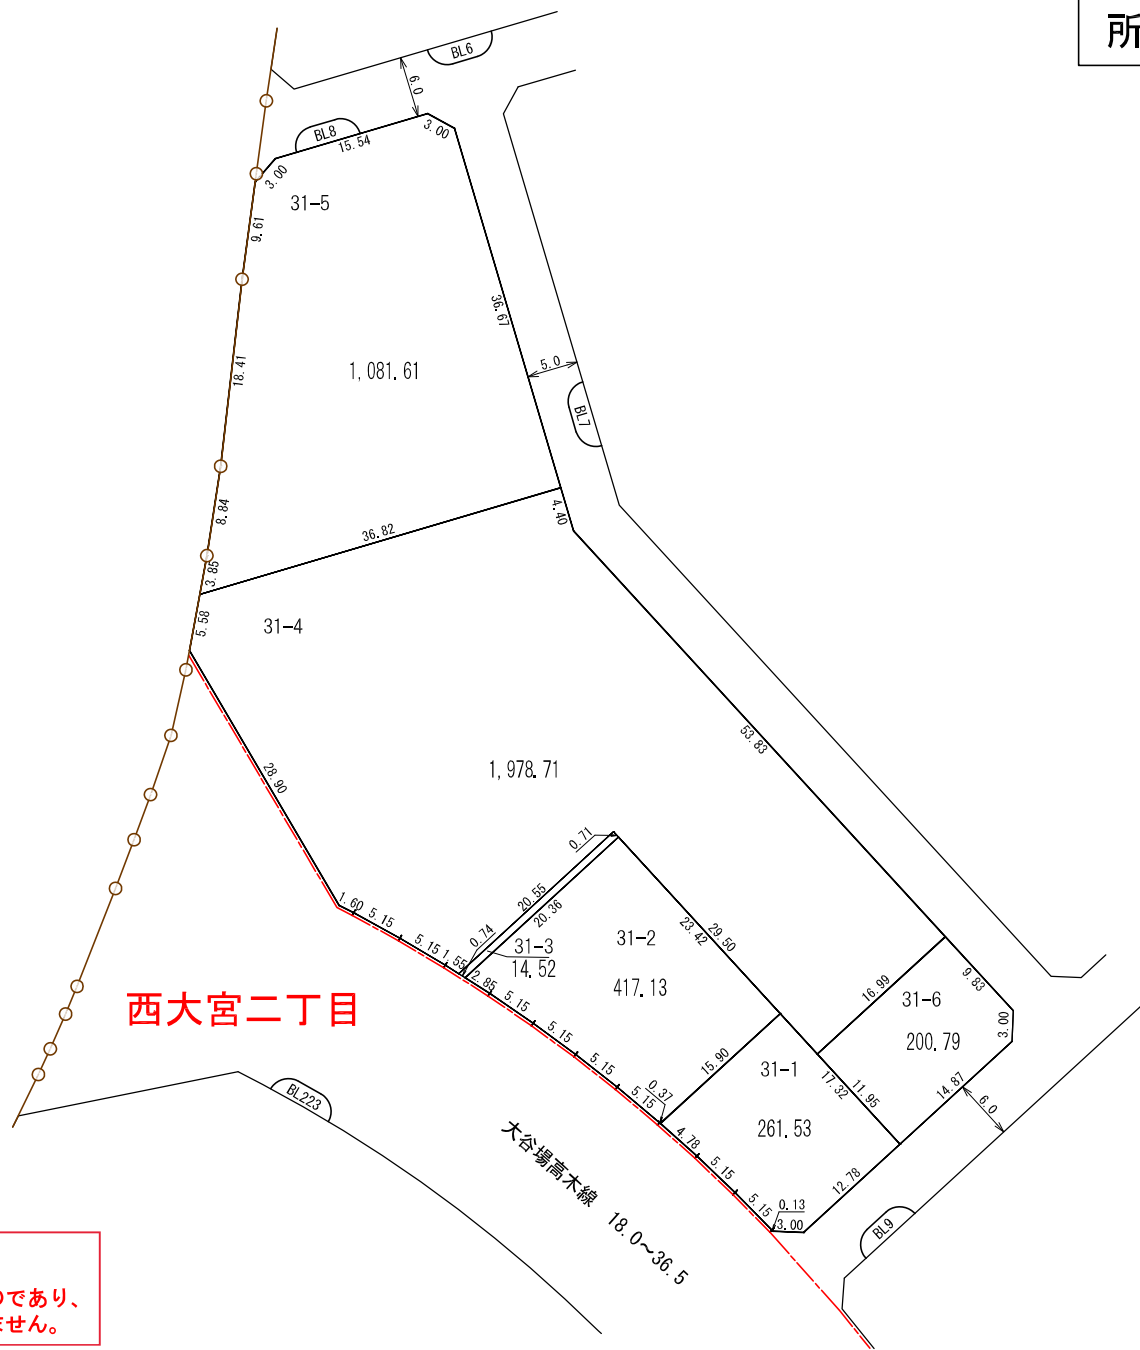

換地 図

所在 西大宮四丁目

西大宮二丁目

大谷場高木線 18.0~36.5

凡 例	
	地区界
	町界
	街区番号
31-1	地番
	換地位置

参考図
 平成29年11月17日換地処分
 ※記載内容は換地処分当時の状況を示したものであり、現在の換地の位置を証明するものではありません。